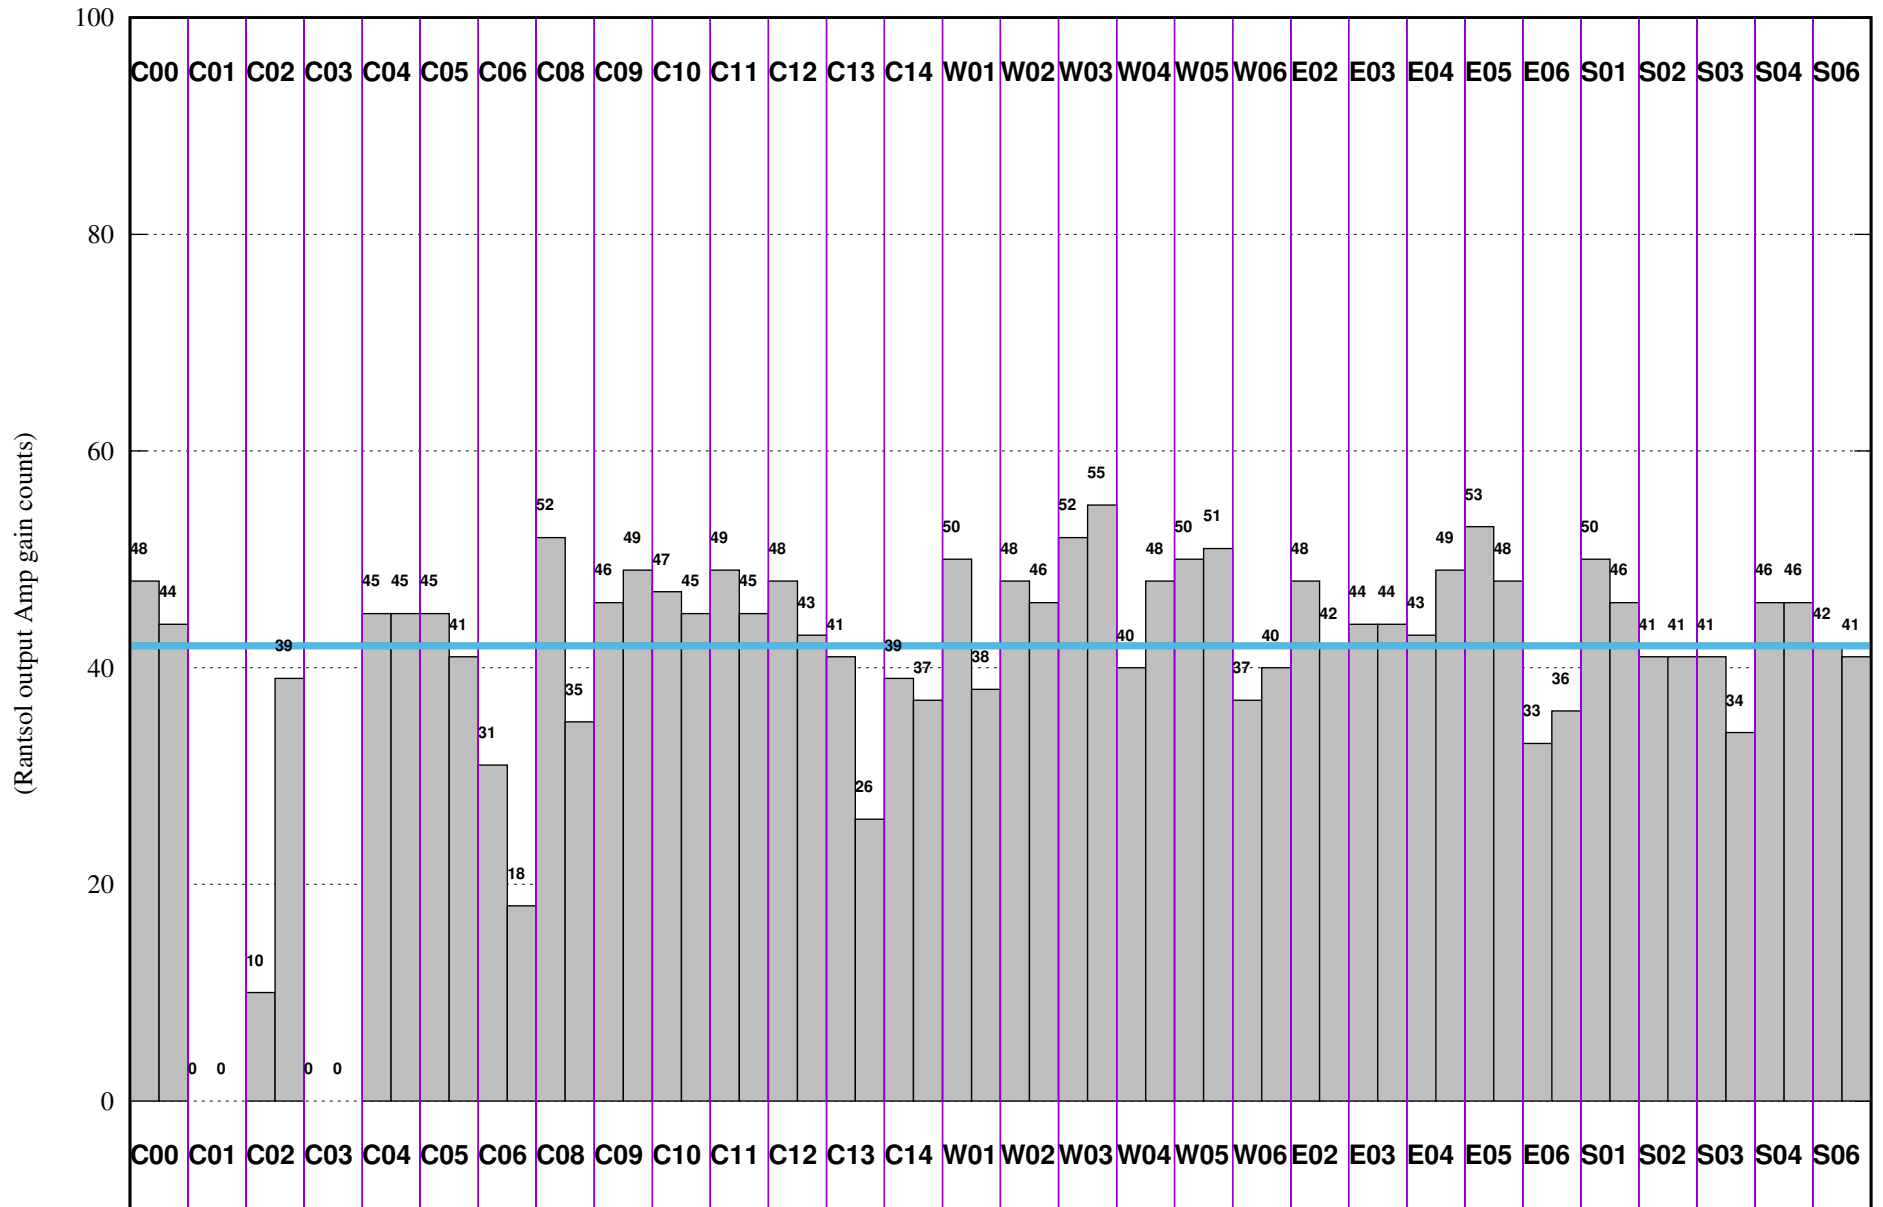

FRINGE STATUS (Rf:1399.000,1399.000 MHz., LO1:1450.000,1450.000 MHz., LO4/5:149.000,156.000 MHz.)

(File:/gsbifrddata/06jul/40_13_06jul2021_gsb.lta, scan:1, chan:150, Src:3C48, Date:06Jul2021 04:29:13)