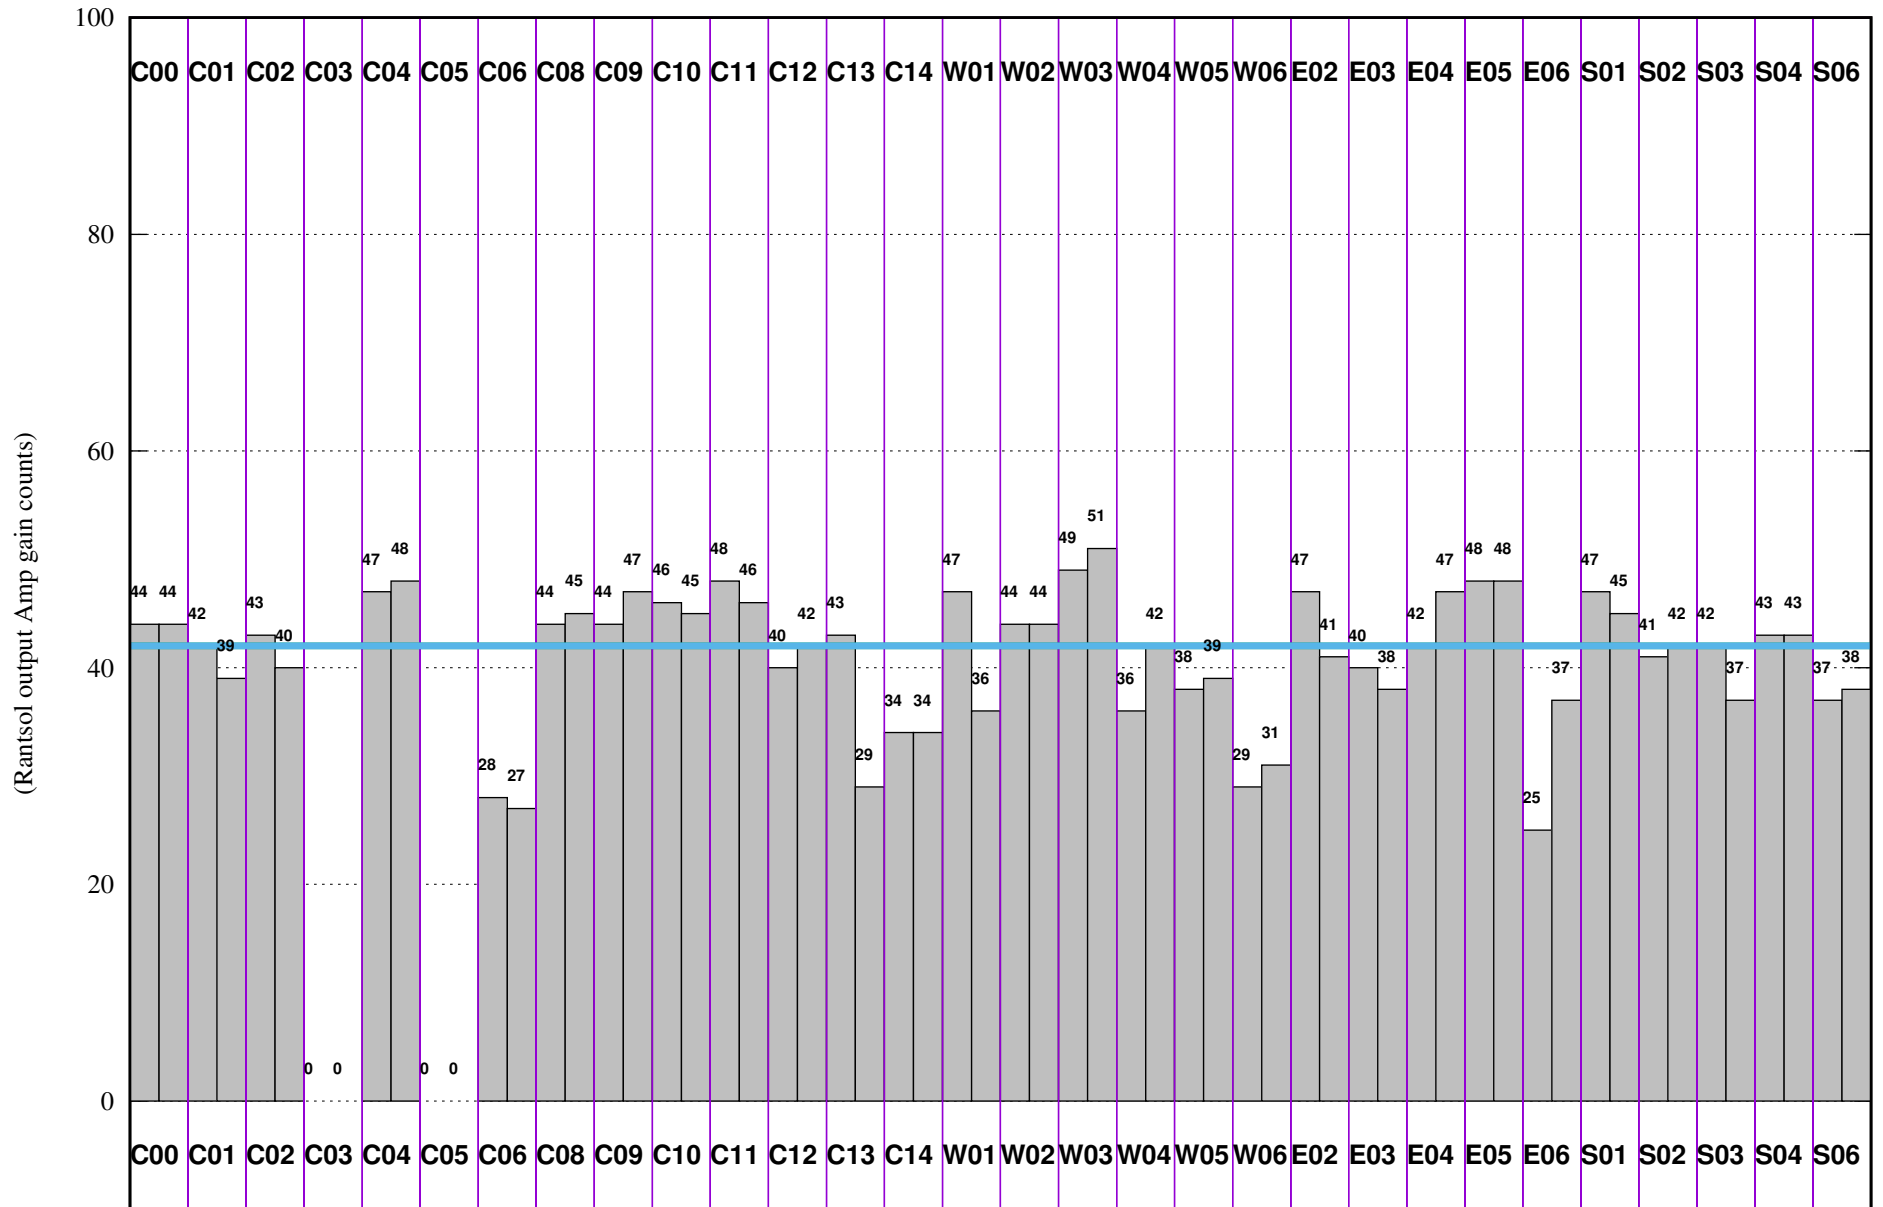

FRINGE STATUS (Rf:1409.000,1409.000 MHz., LO1:1460.000,1460.000 MHz., LO4/5:149.000,156.000 MHz.)

(File:/gsbifrddata1/06jul/40_78_06jul2021_g.sb.lta, scan:0, chan:150, Src:3C147, Date:06Jul2021 15:32:04)