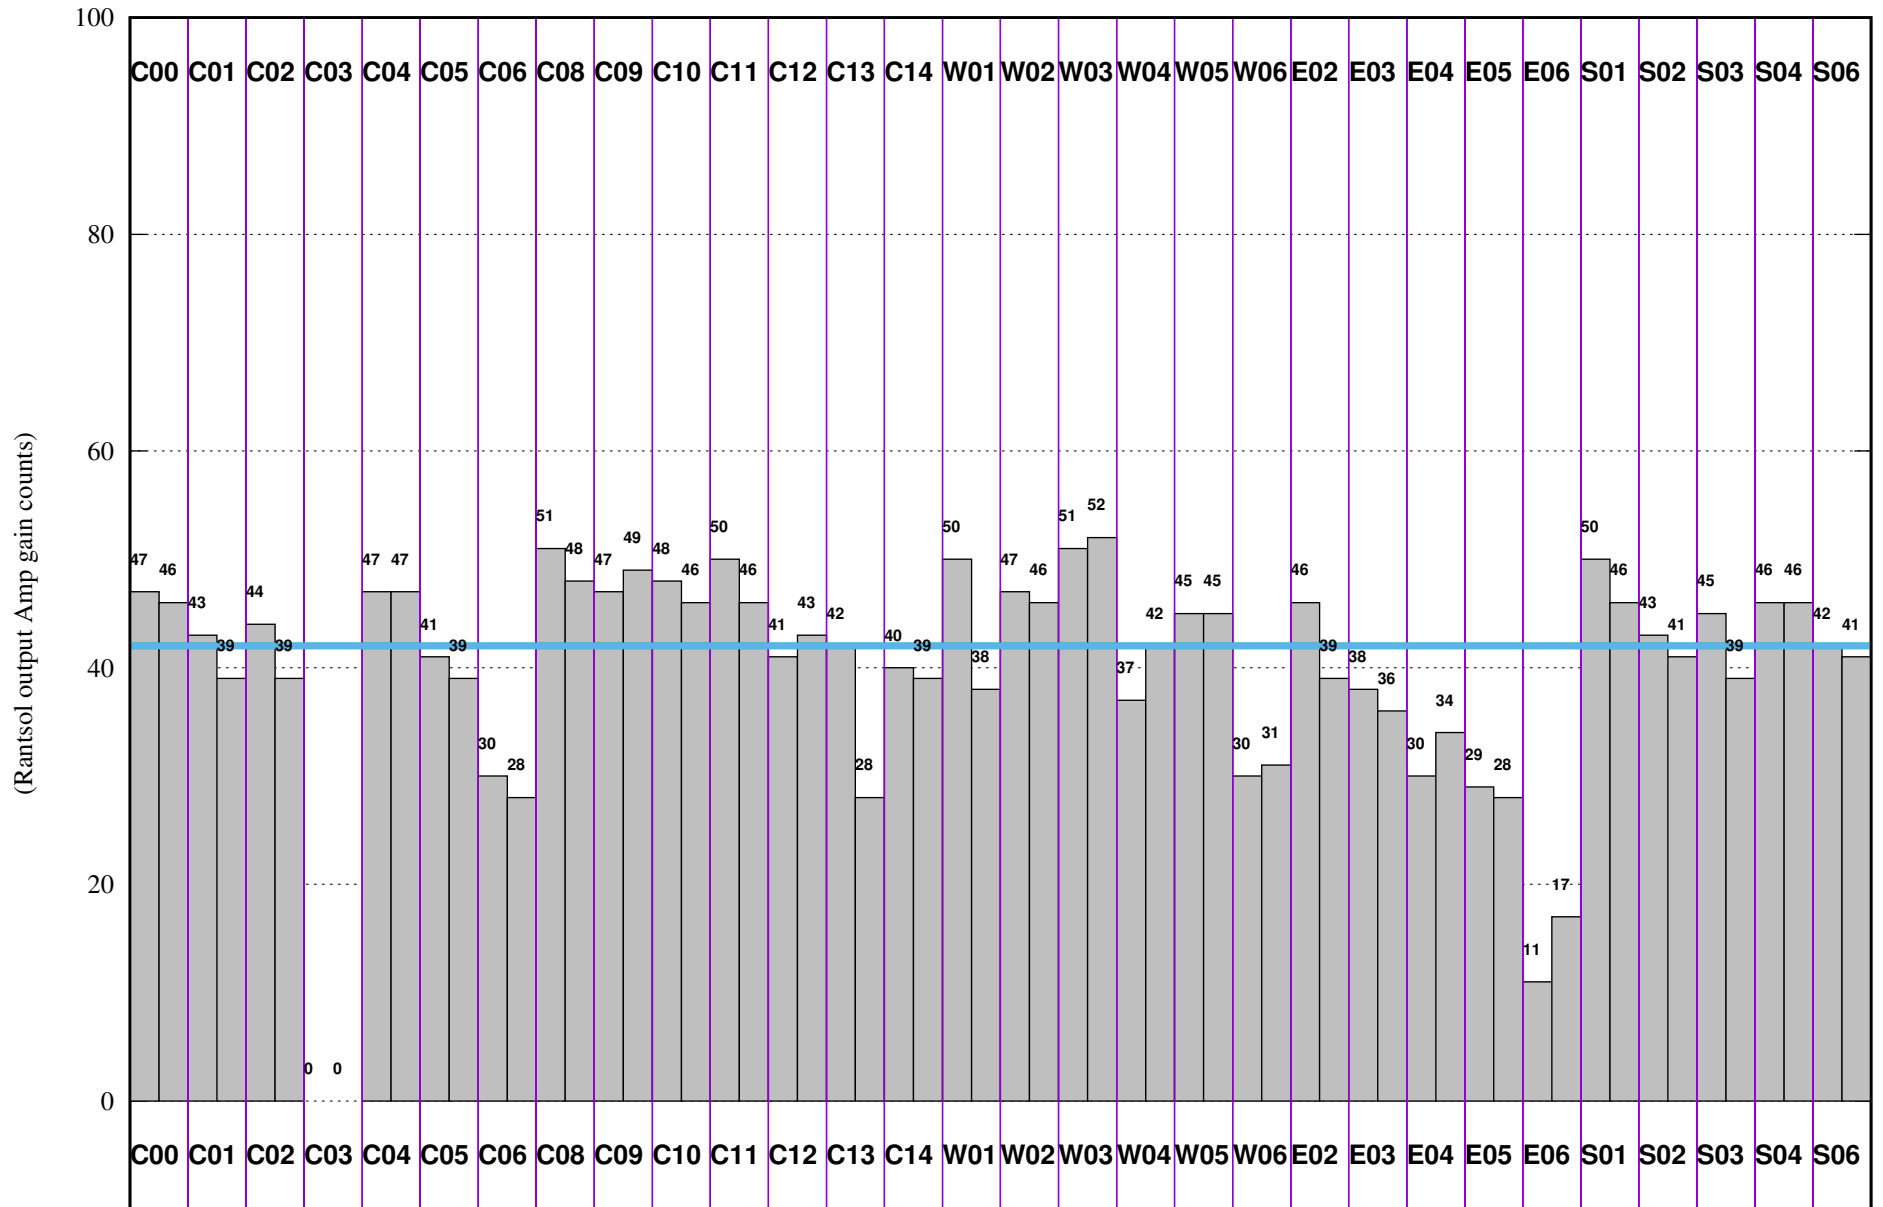

FRINGE STATUS (Rf:1409.000,1409.000 MHz., LO1:1460.000,1460.000 MHz., LO4/5:149.000,156.000 MHz.)

(File:/gsbifrddata1/06jul/40_78_06jul2021_gsb.lta.1, scan:0, chan:150, Src:3C286, Date:06Jul2021 16:27:20)