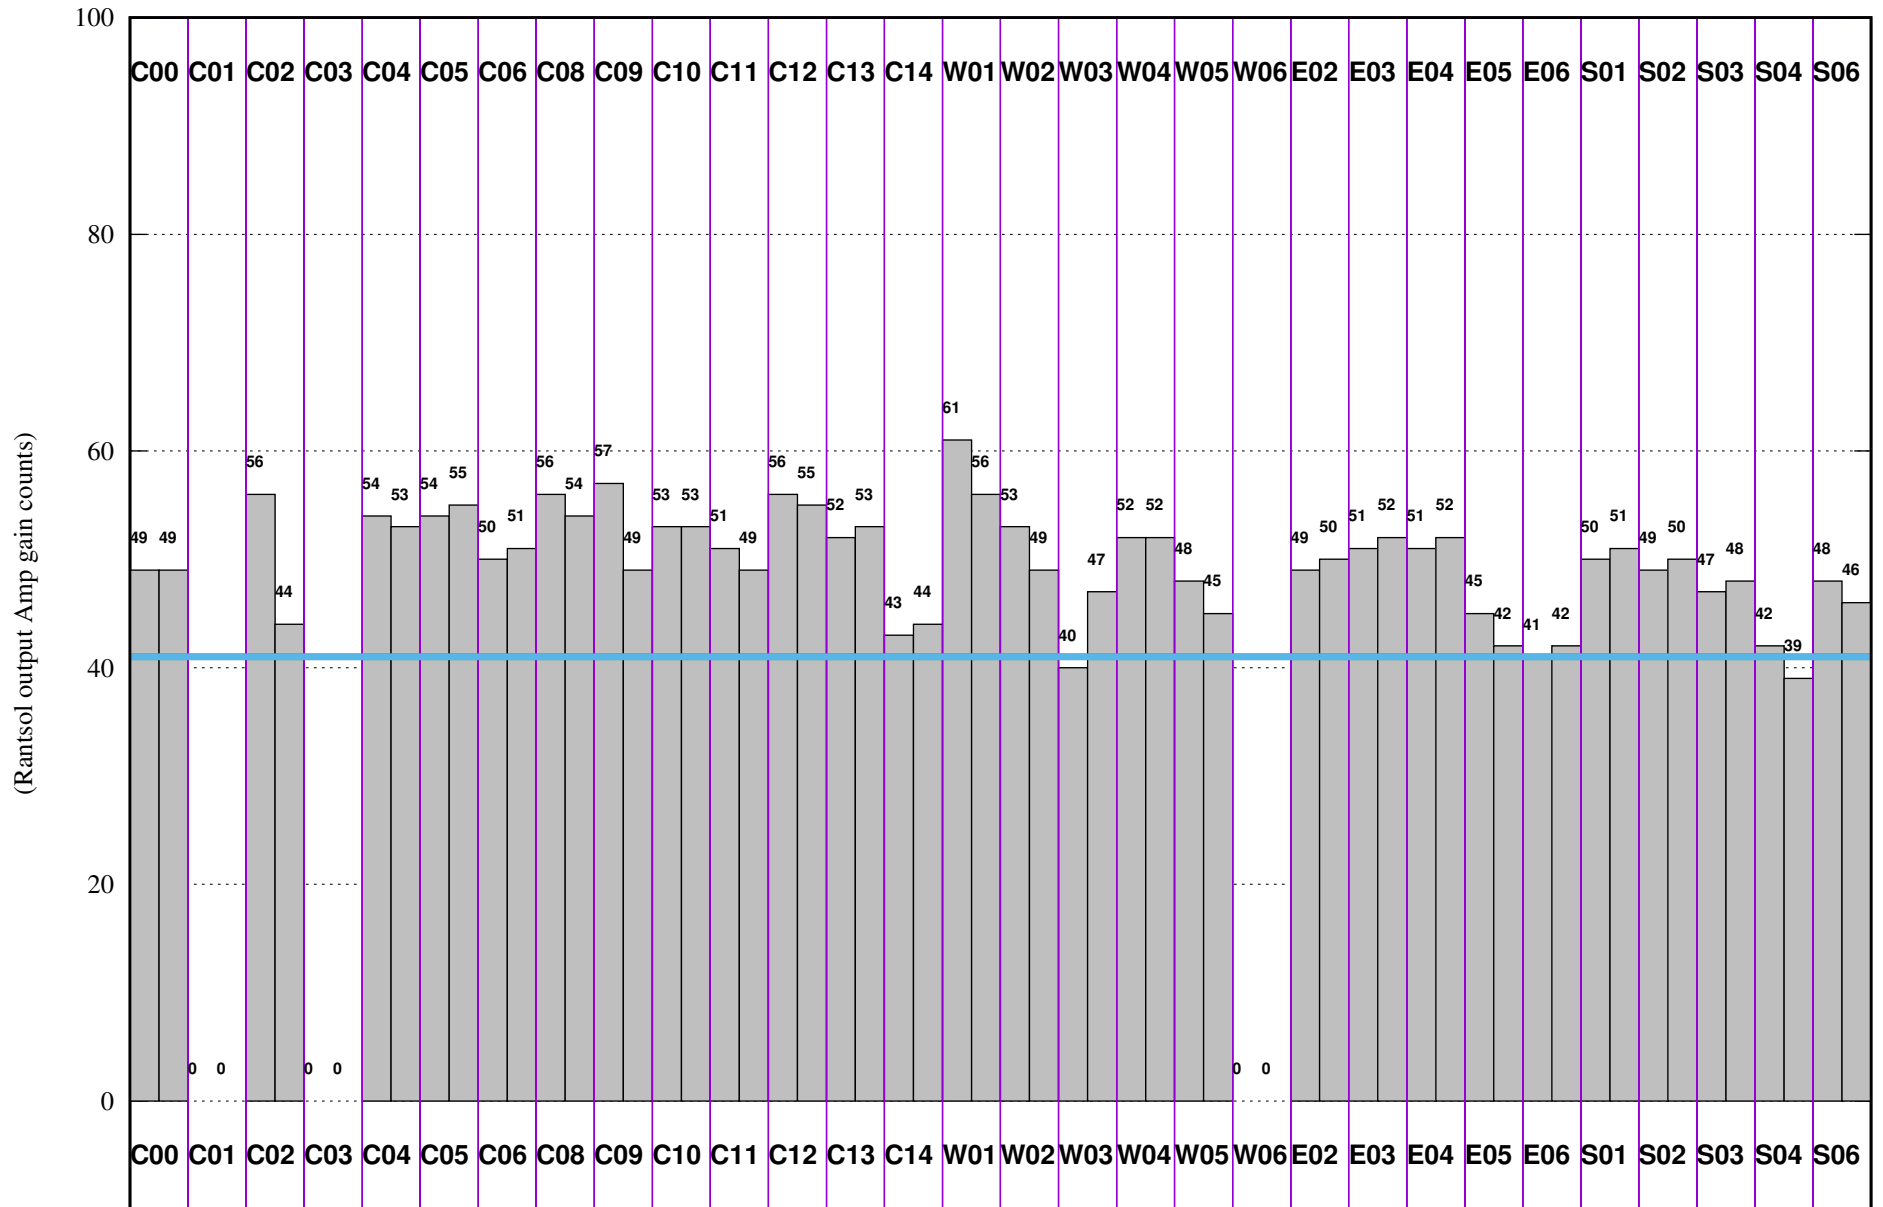

FRINGE STATUS (Rf:591.000,591.000 MHz., LO1:540.000,540.000 MHz., LO4/5:149.000,156.000 MHz.)

(File:/gsbifrddata1/06mar/3901106mar2021_gsb.lta, scan:0, chan:150, Src:3C286, Date:06Mar2021 02:21:15)