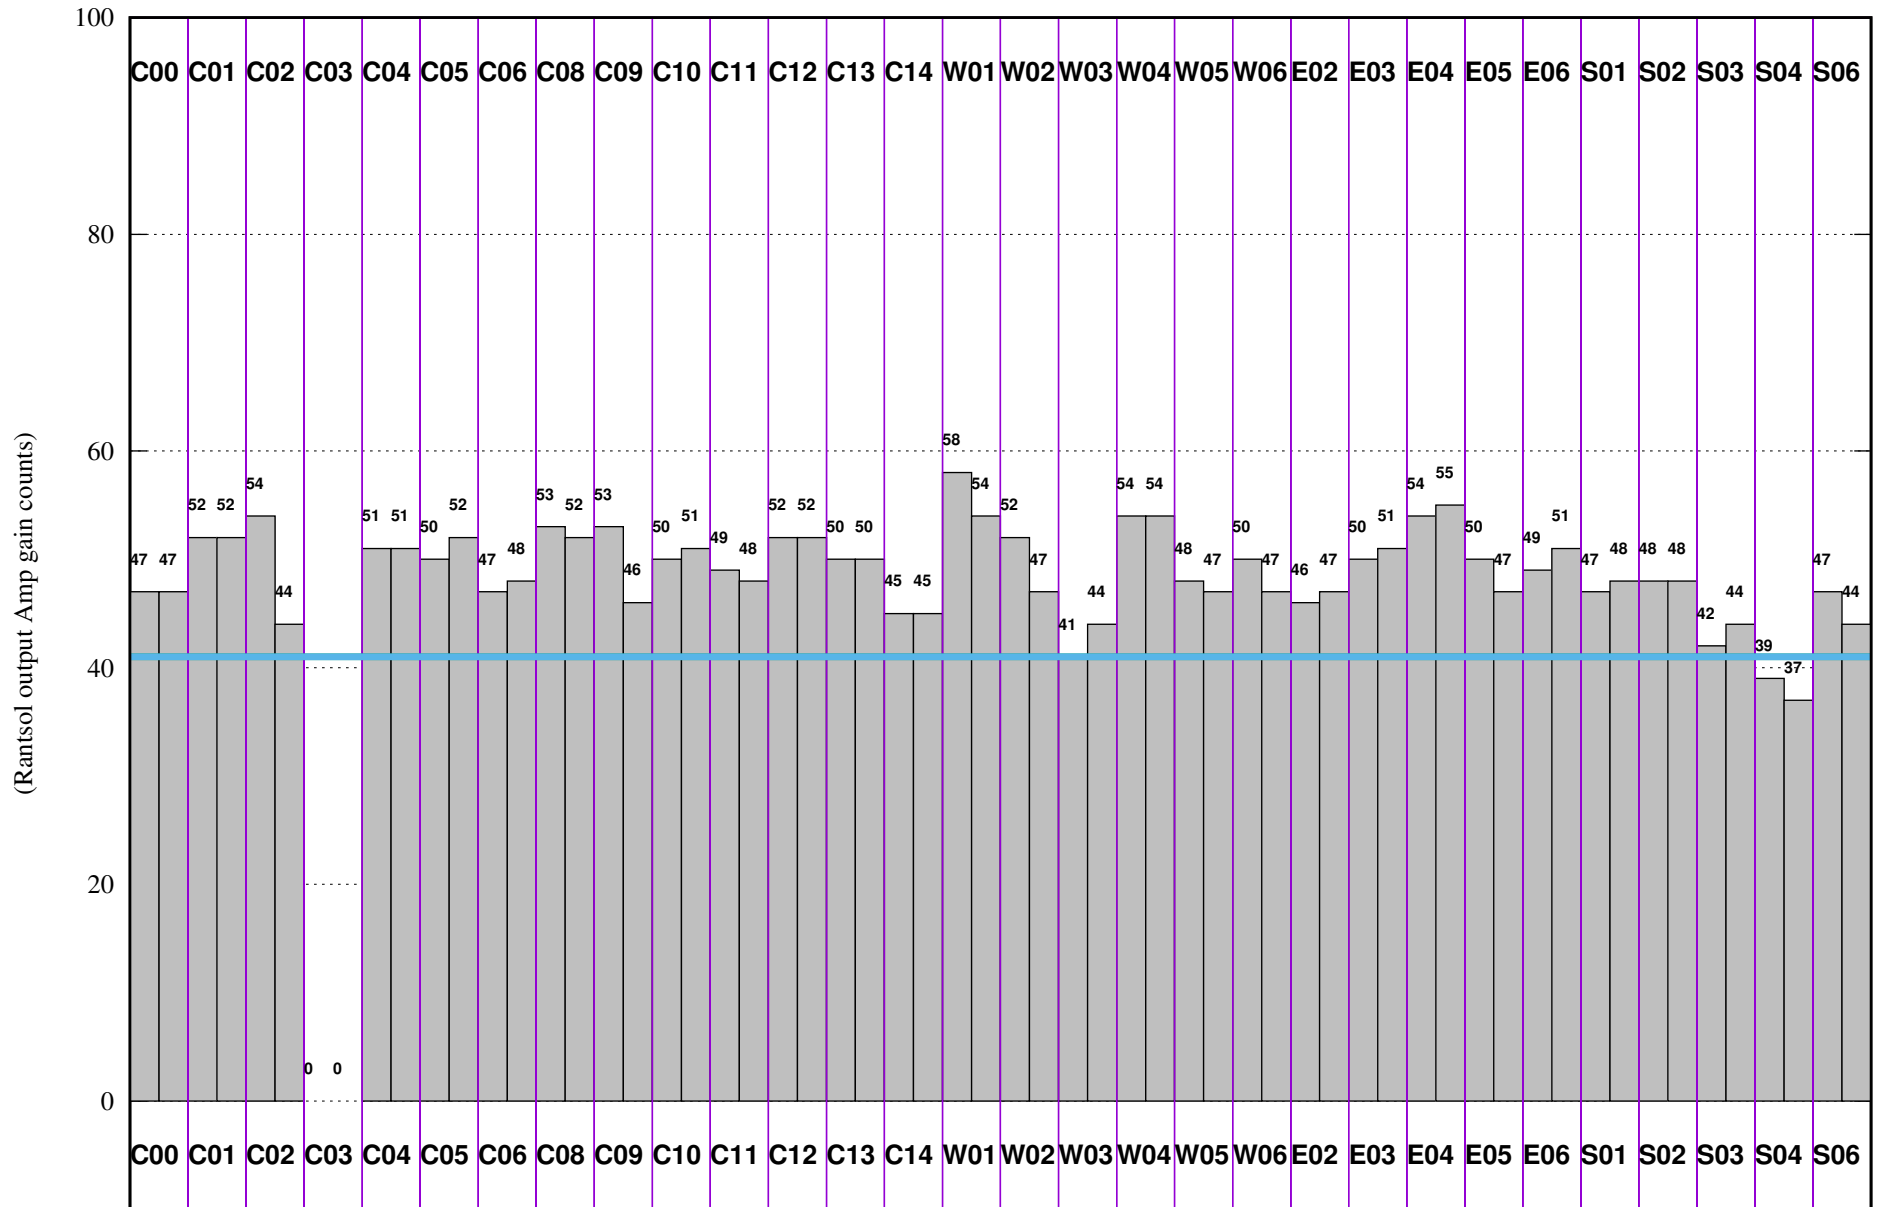

FRINGE STATUS (Rf:591.000,591.000 MHz., LO1:540.000,540.000 MHz., LO4/5:149.000,156.000 MHz.)

(File:/gsbifrddata1/06mar/3909006mar2021_gsb.lta, scan:0, chan:150, Src:3C48, Date:06Mar2021 10:49:31)