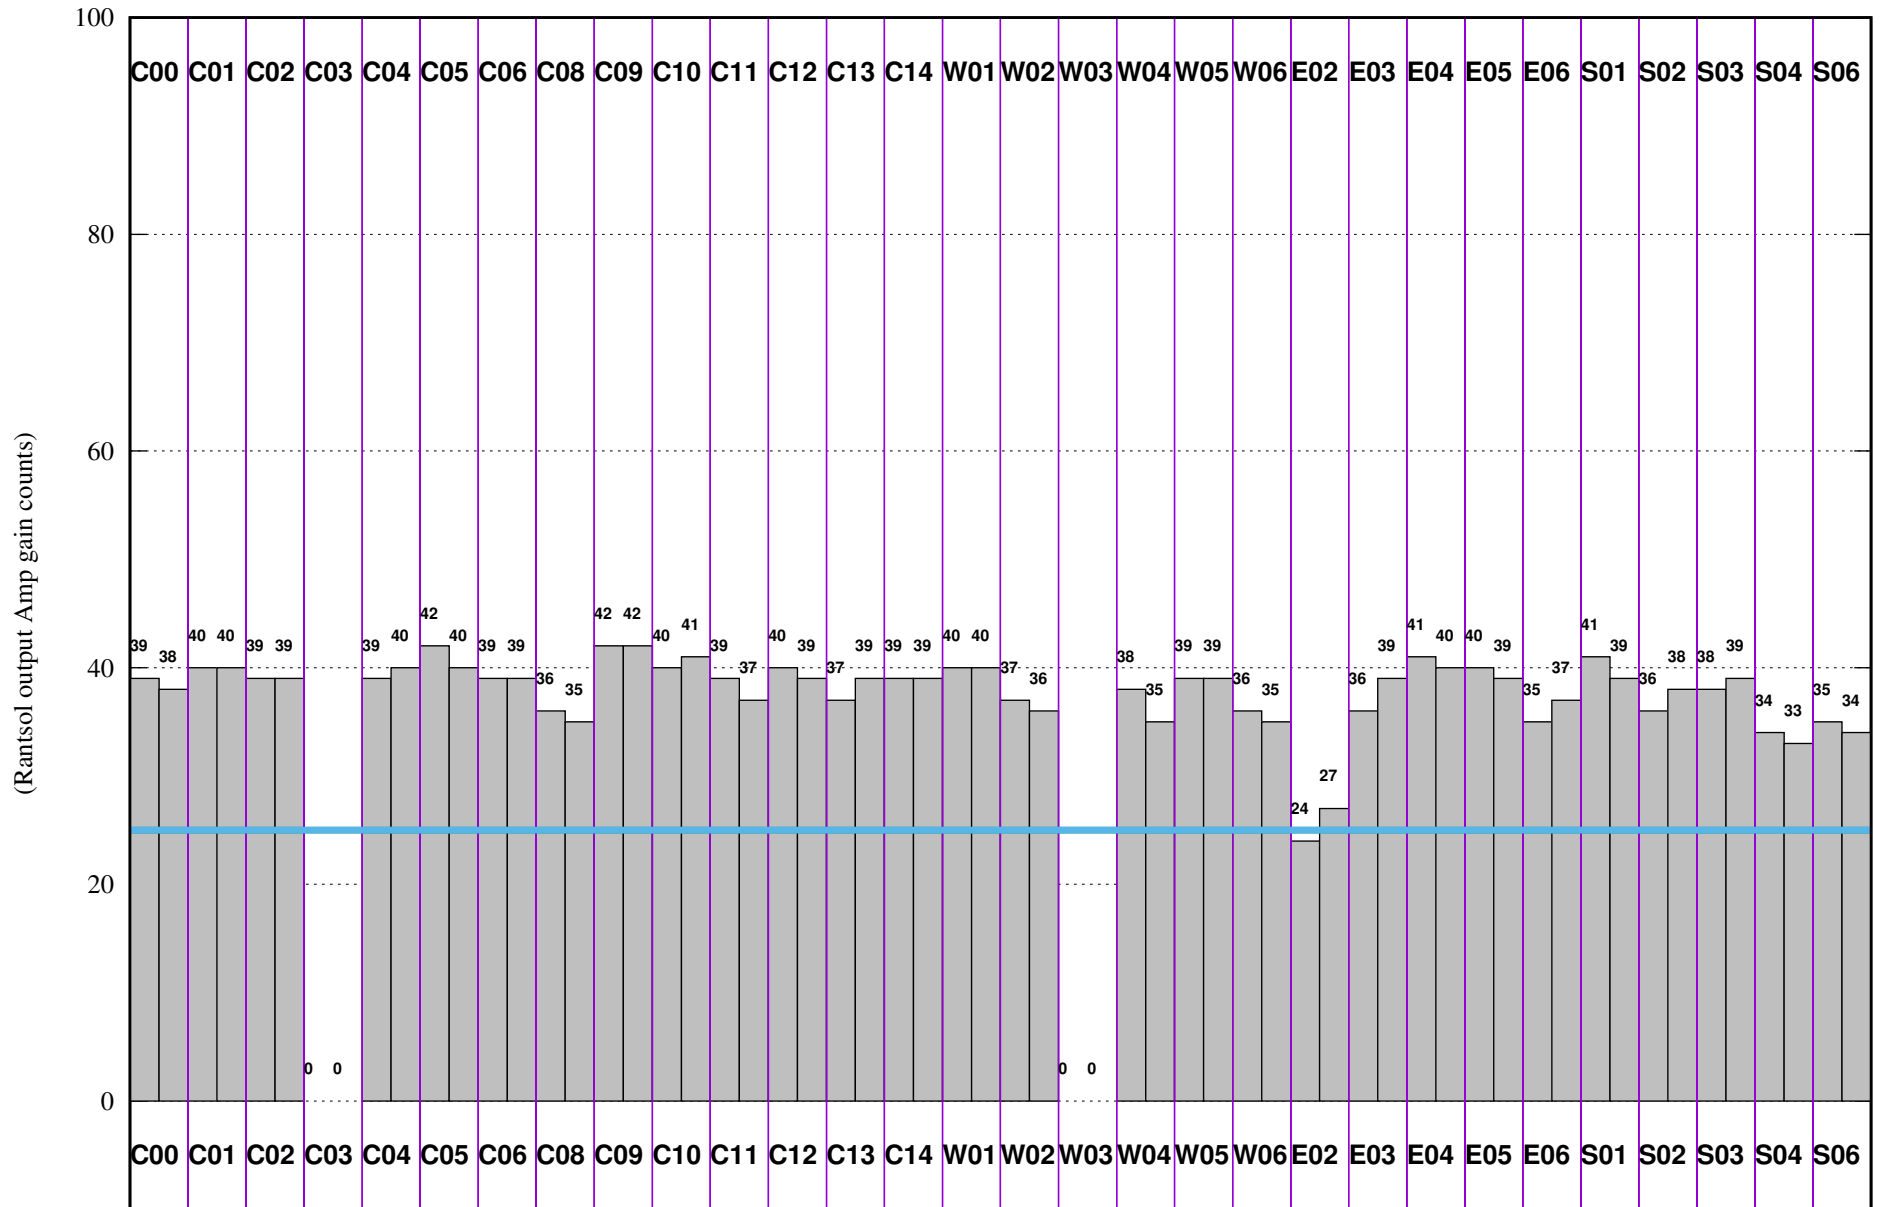

FRINGE STATUS (Rf:271.000,271.000 MHz., LO1:220.000,220.000 MHz., LO4/5:149.000,156.000 MHz.)

( File:/gsbifrddata1/06mar/3907706mar2021\_gsb.lta, scan:0, chan:150, Src:3C147, Date:06Mar2021 19:36:46)