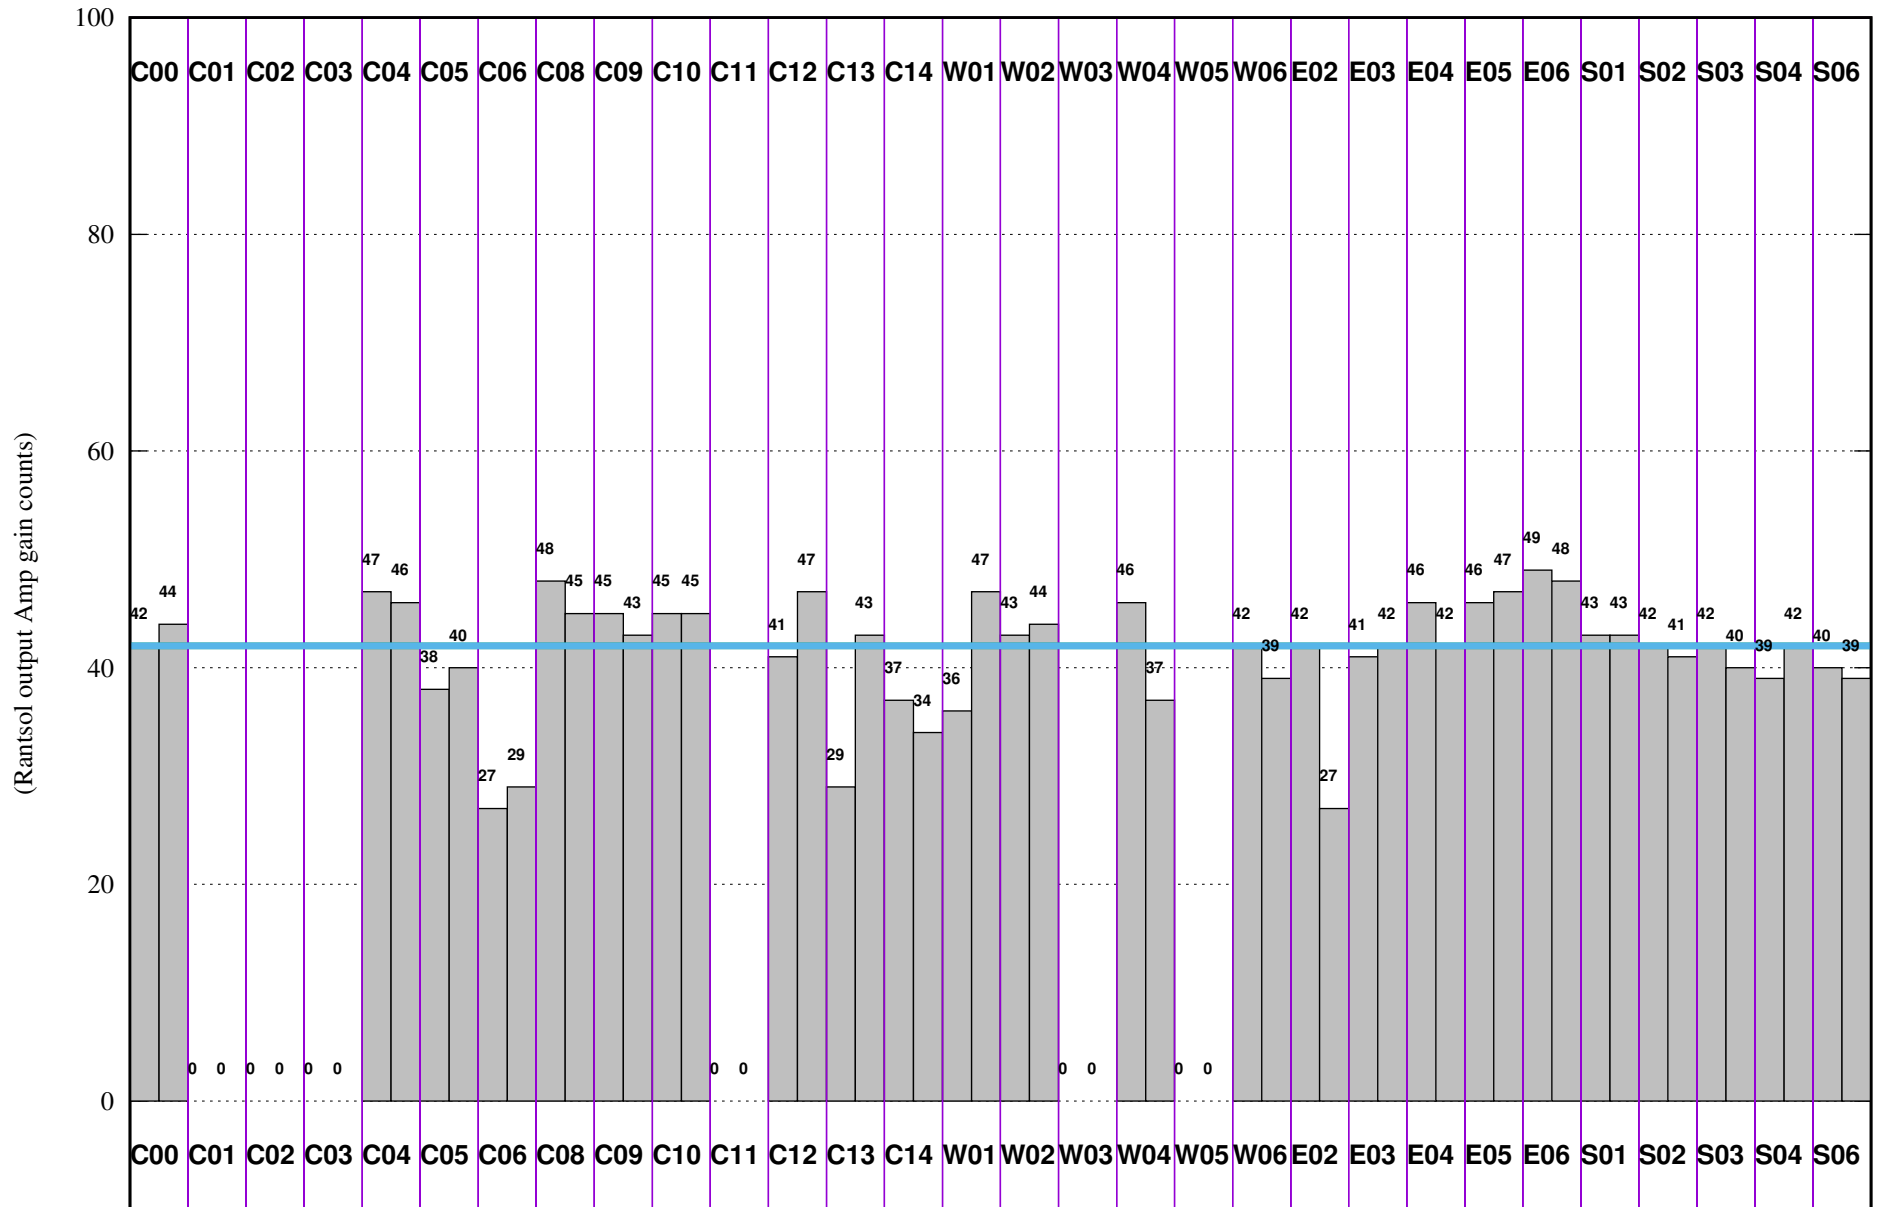

FRINGE STATUS (Rf:1371.000,1371.000 MHz., LO1:1320.000,1320.000 MHz., LO4/5:149.000,156.000 MHz.)

(File:/gsbifrddata1/07apr/test_7apr2021_sb.lta, scan:0, chan:150, Src:3C48, Date:07Apr2021 17:44:52)