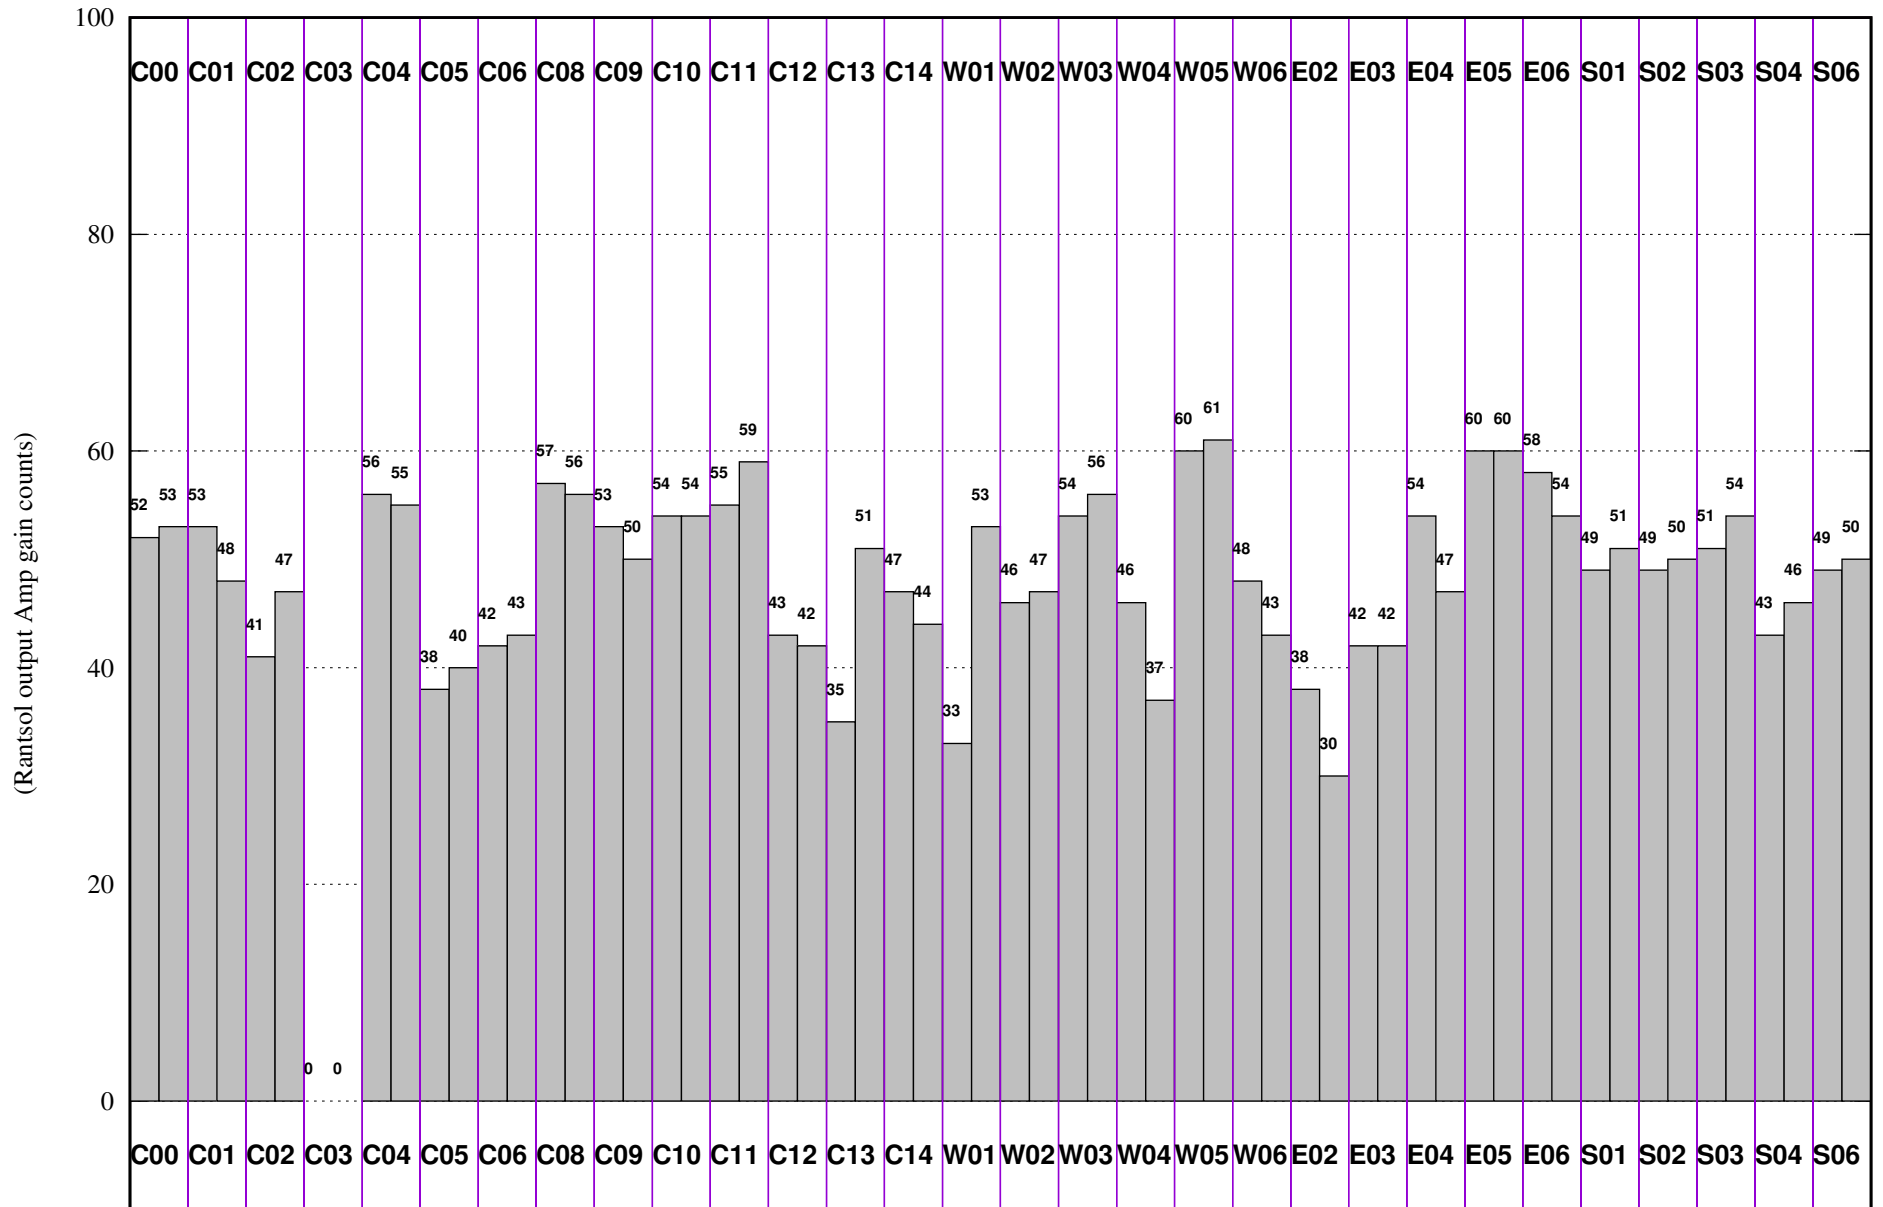

FRINGE STATUS (Rf:1371.000,1371.000 MHz., LO1:1320.000,1320.000 MHz., LO4/5:149.000,156.000 MHz.)

(File:/gsbifdata1/07feb/tst2309_07feb2021_pntg_sb.lta.6, scan:0, chan:150, Src:3C147E3, Date:07Feb2021 18:19:35)