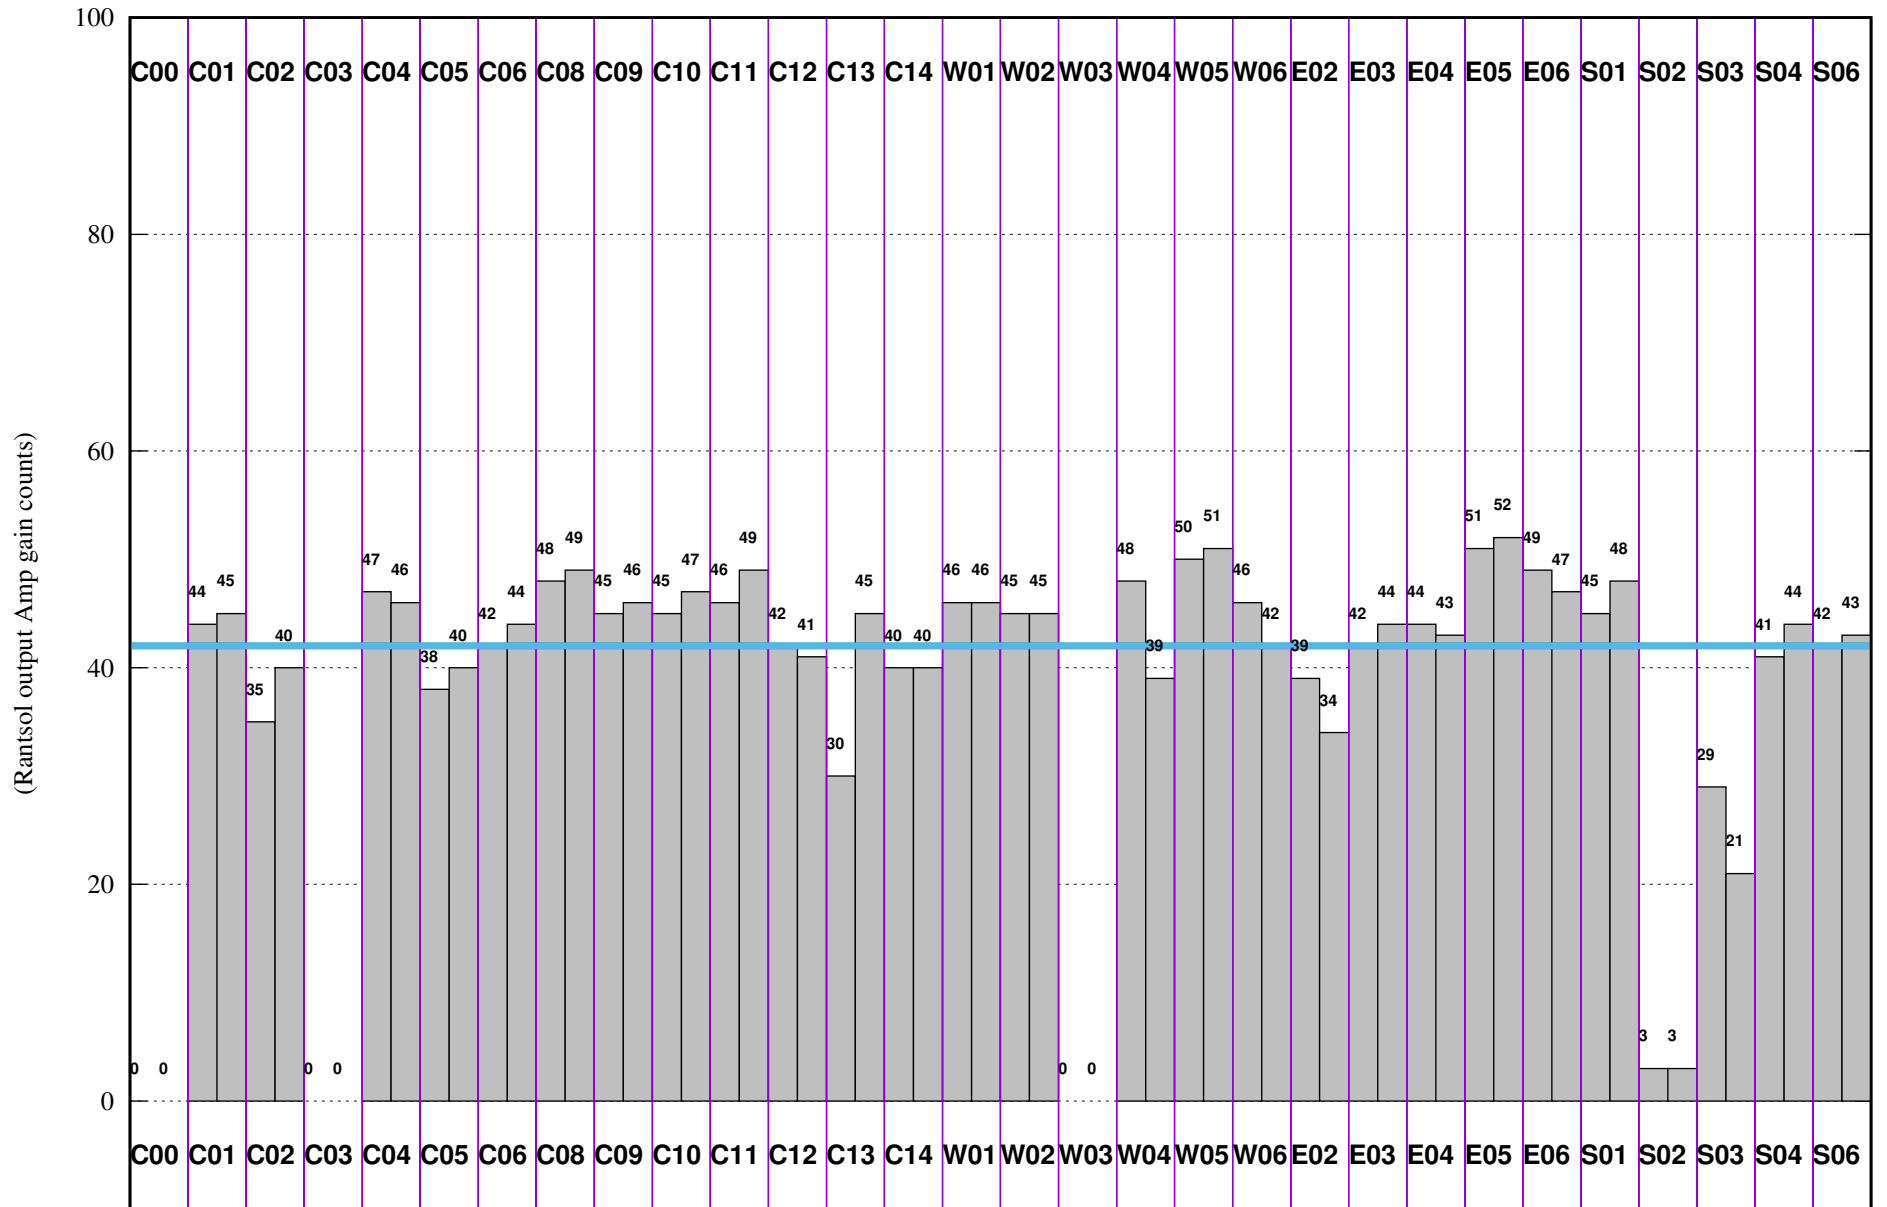

FRINGE STATUS (Rf:1414.583,1414.583 MHz., LO1:1345.000,1345.000 MHz., LO4/5:130.417,174.583 MHz.)

(File:/gsbifrddata1/07jan/3906407jan2021_gsb.lta.1, scan:0, chan:256, Src:3C147, Date:07Jan2021 03:01:39)