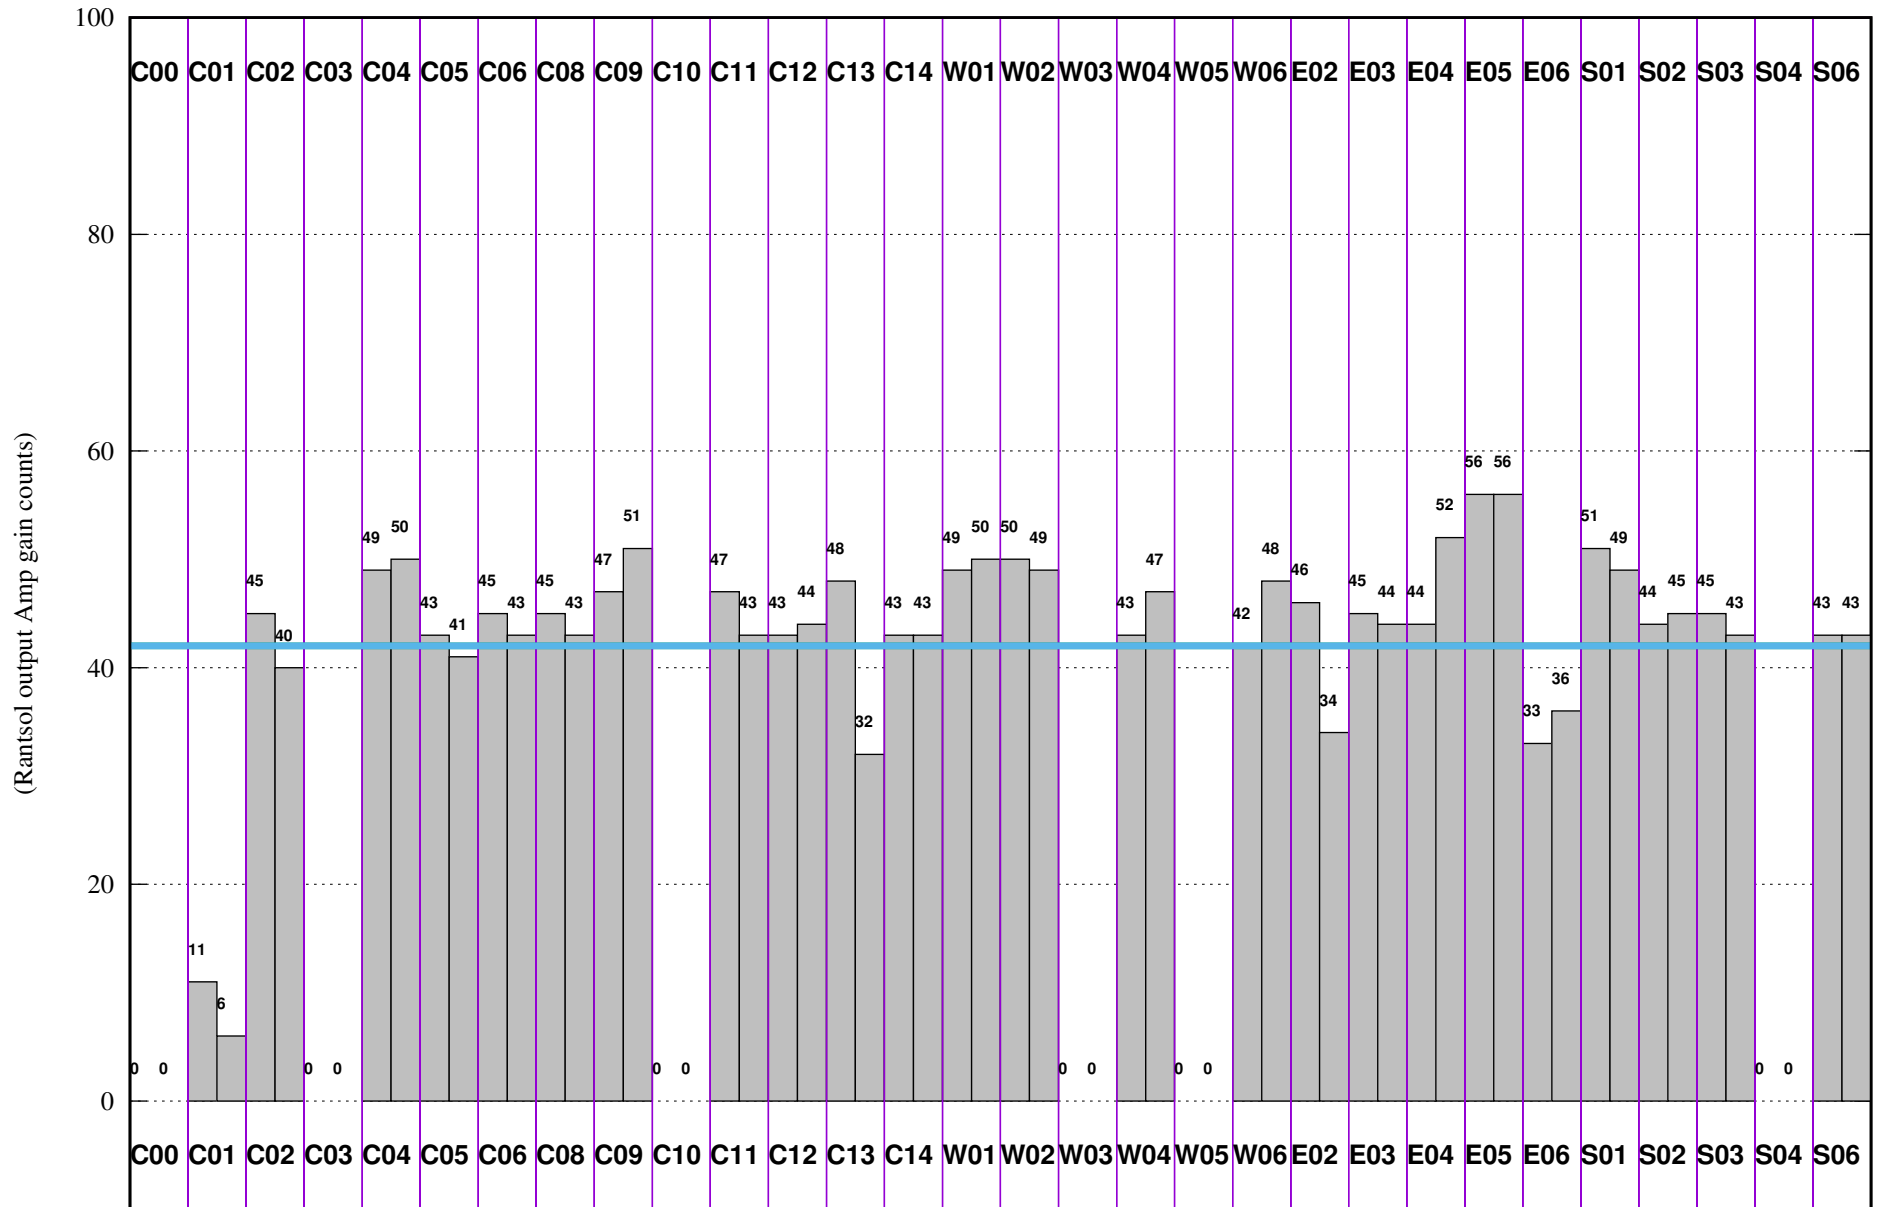

FRINGE STATUS (Rf:1409.000,1409.000 MHz., LO1:1460.000,1460.000 MHz., LO4/5:149.000,156.000 MHz.)

(File:/gsbifrddata1/07jan/3904807jan2021_gsb.lta, scan:0, chan:150, Src:3C147, Date:07Jan2021 21:23:45)