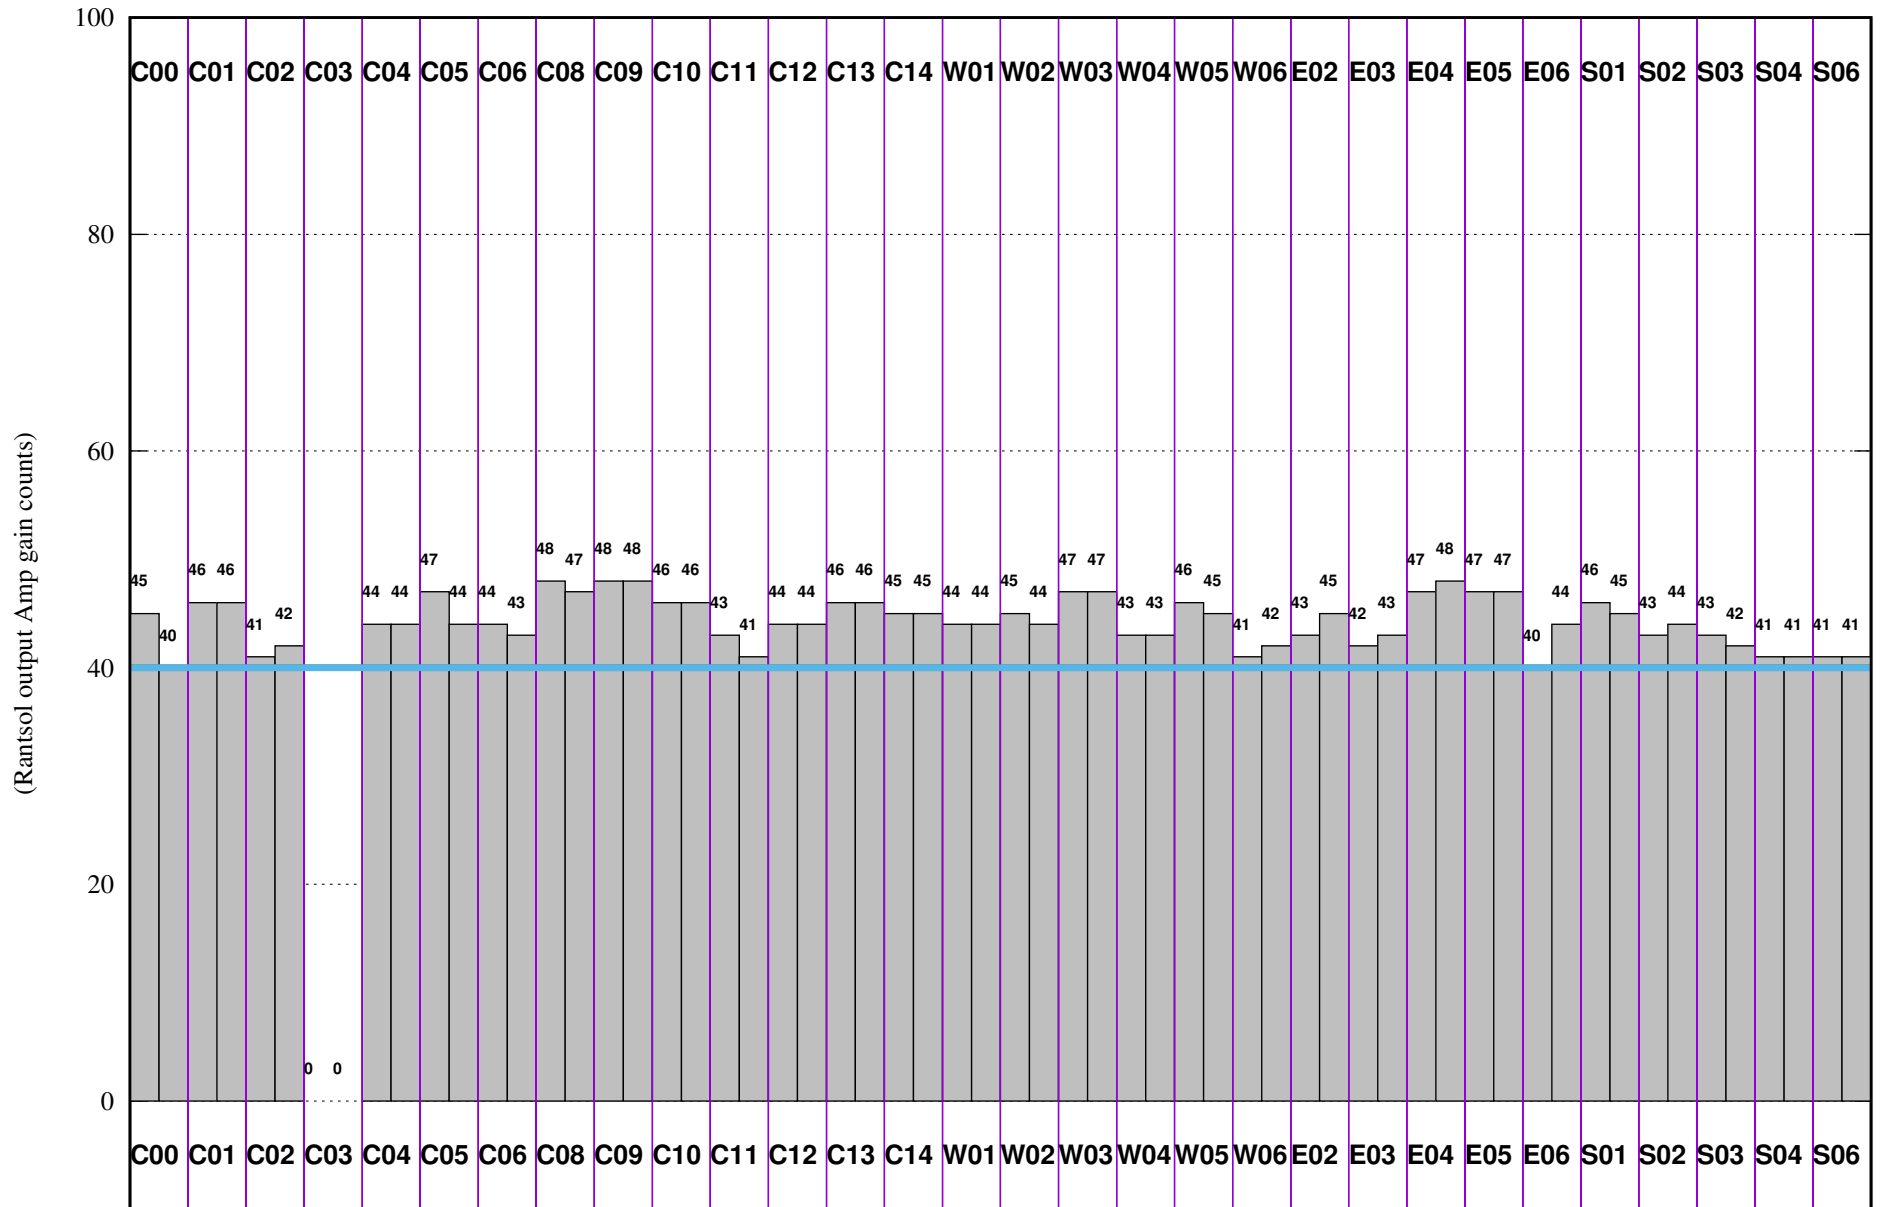

FRINGE STATUS (Rf:306.000,306.000 MHz., LO1:255.000,255.000 MHz., LO4/5:149.000,156.000 MHz.)

(File:/gsbifrddata1/07jul/40_13_07jul2021_gsb.lta, scan:0, chan:150, Src:3C48, Date:07Jul2021 03:03:35)