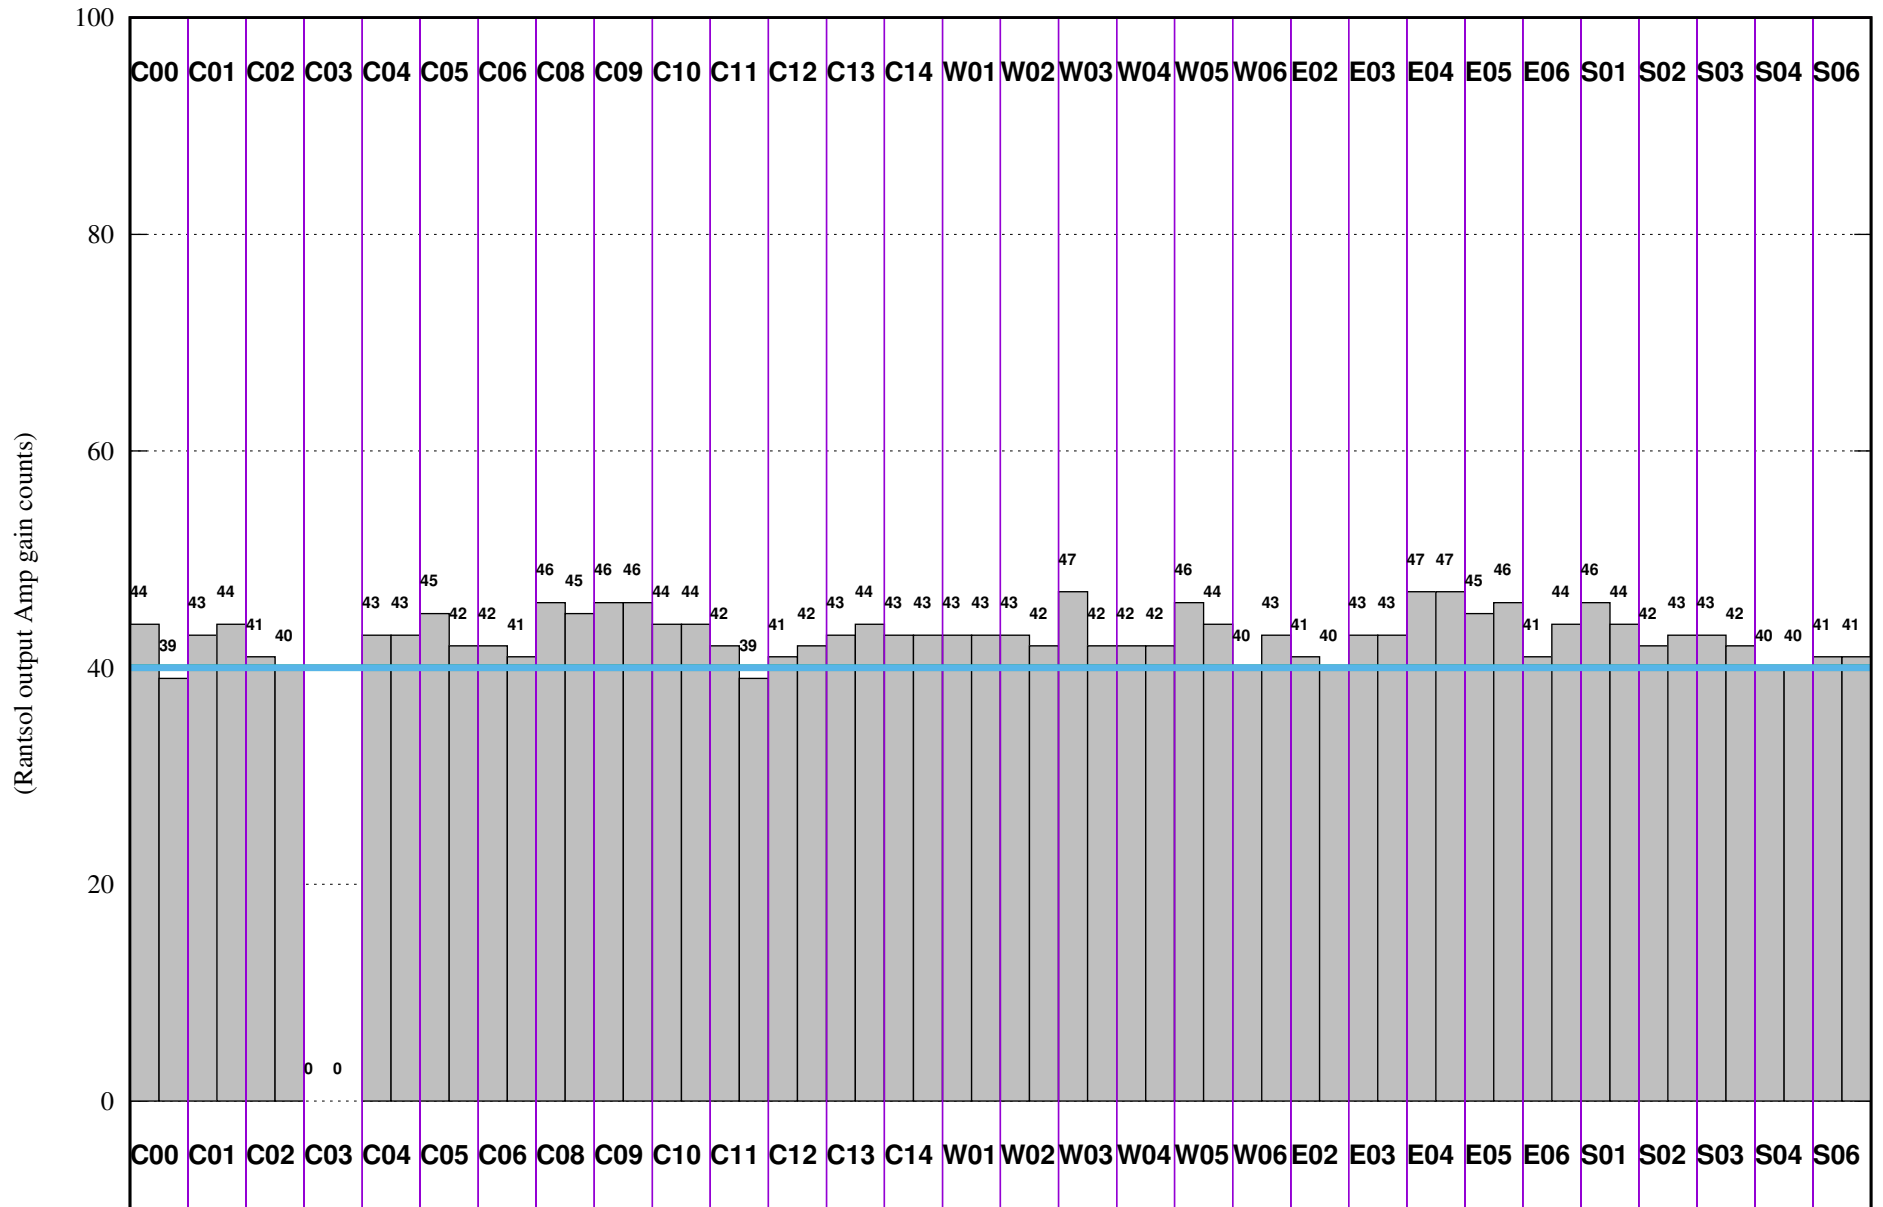

FRINGE STATUS (Rf:306.000,306.000 MHz., LO1:255.000,255.000 MHz., LO4/5:149.000,156.000 MHz.)

(File:/gsbifrddata1/07jul/40_13_07jul2021_gsb.lta, scan:18, chan:150, Src:3C48, Date:07Jul2021 08:19:03)