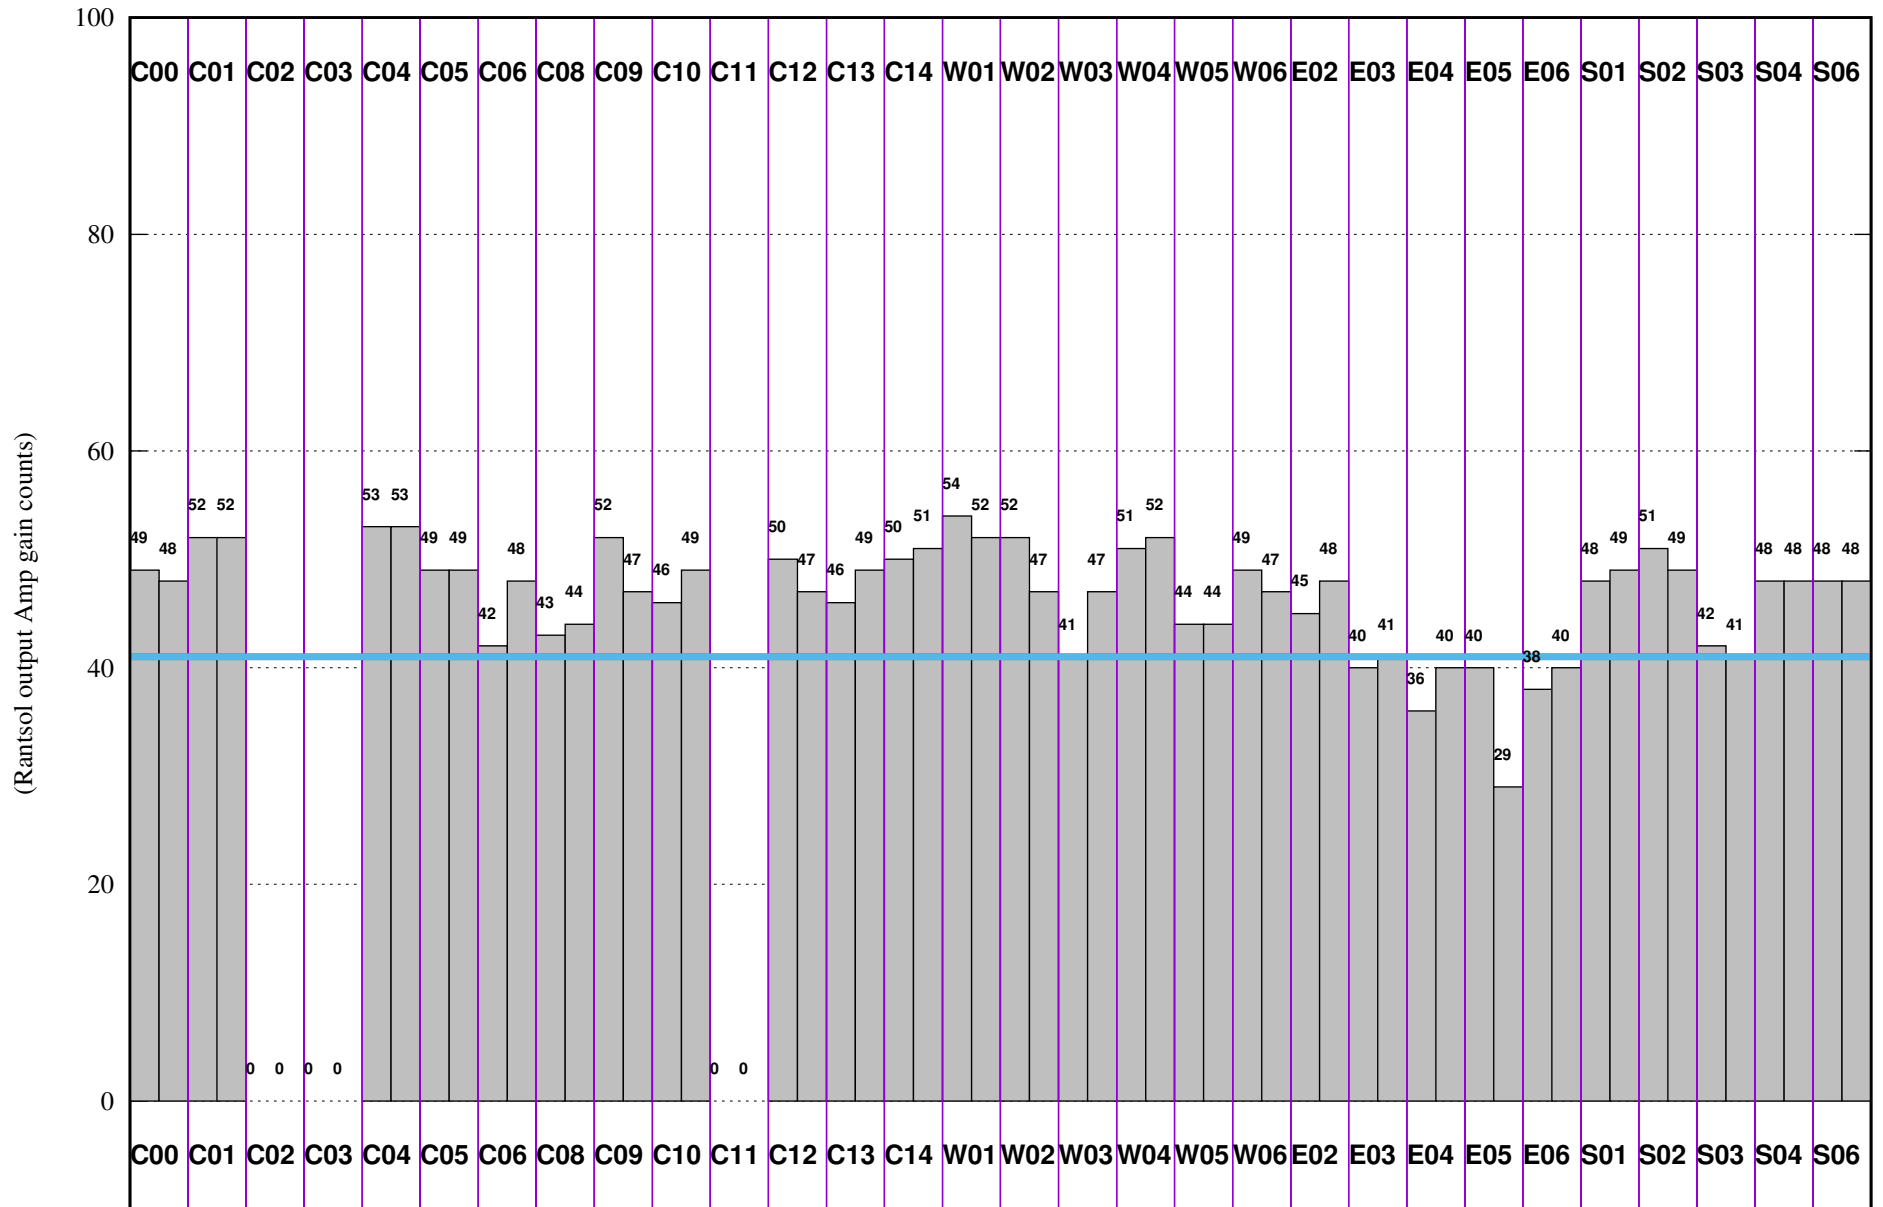

FRINGE STATUS (Rf:591.000,591.000 MHz., LO1:540.000,540.000 MHz., LO4/5:149.000,156.000 MHz.)

(File:/gsbifrddata/07jun/test_07jun2021_gsb.lta, scan:0, chan:150, Src:3C286, Date:07Jun2021 19:16:34)