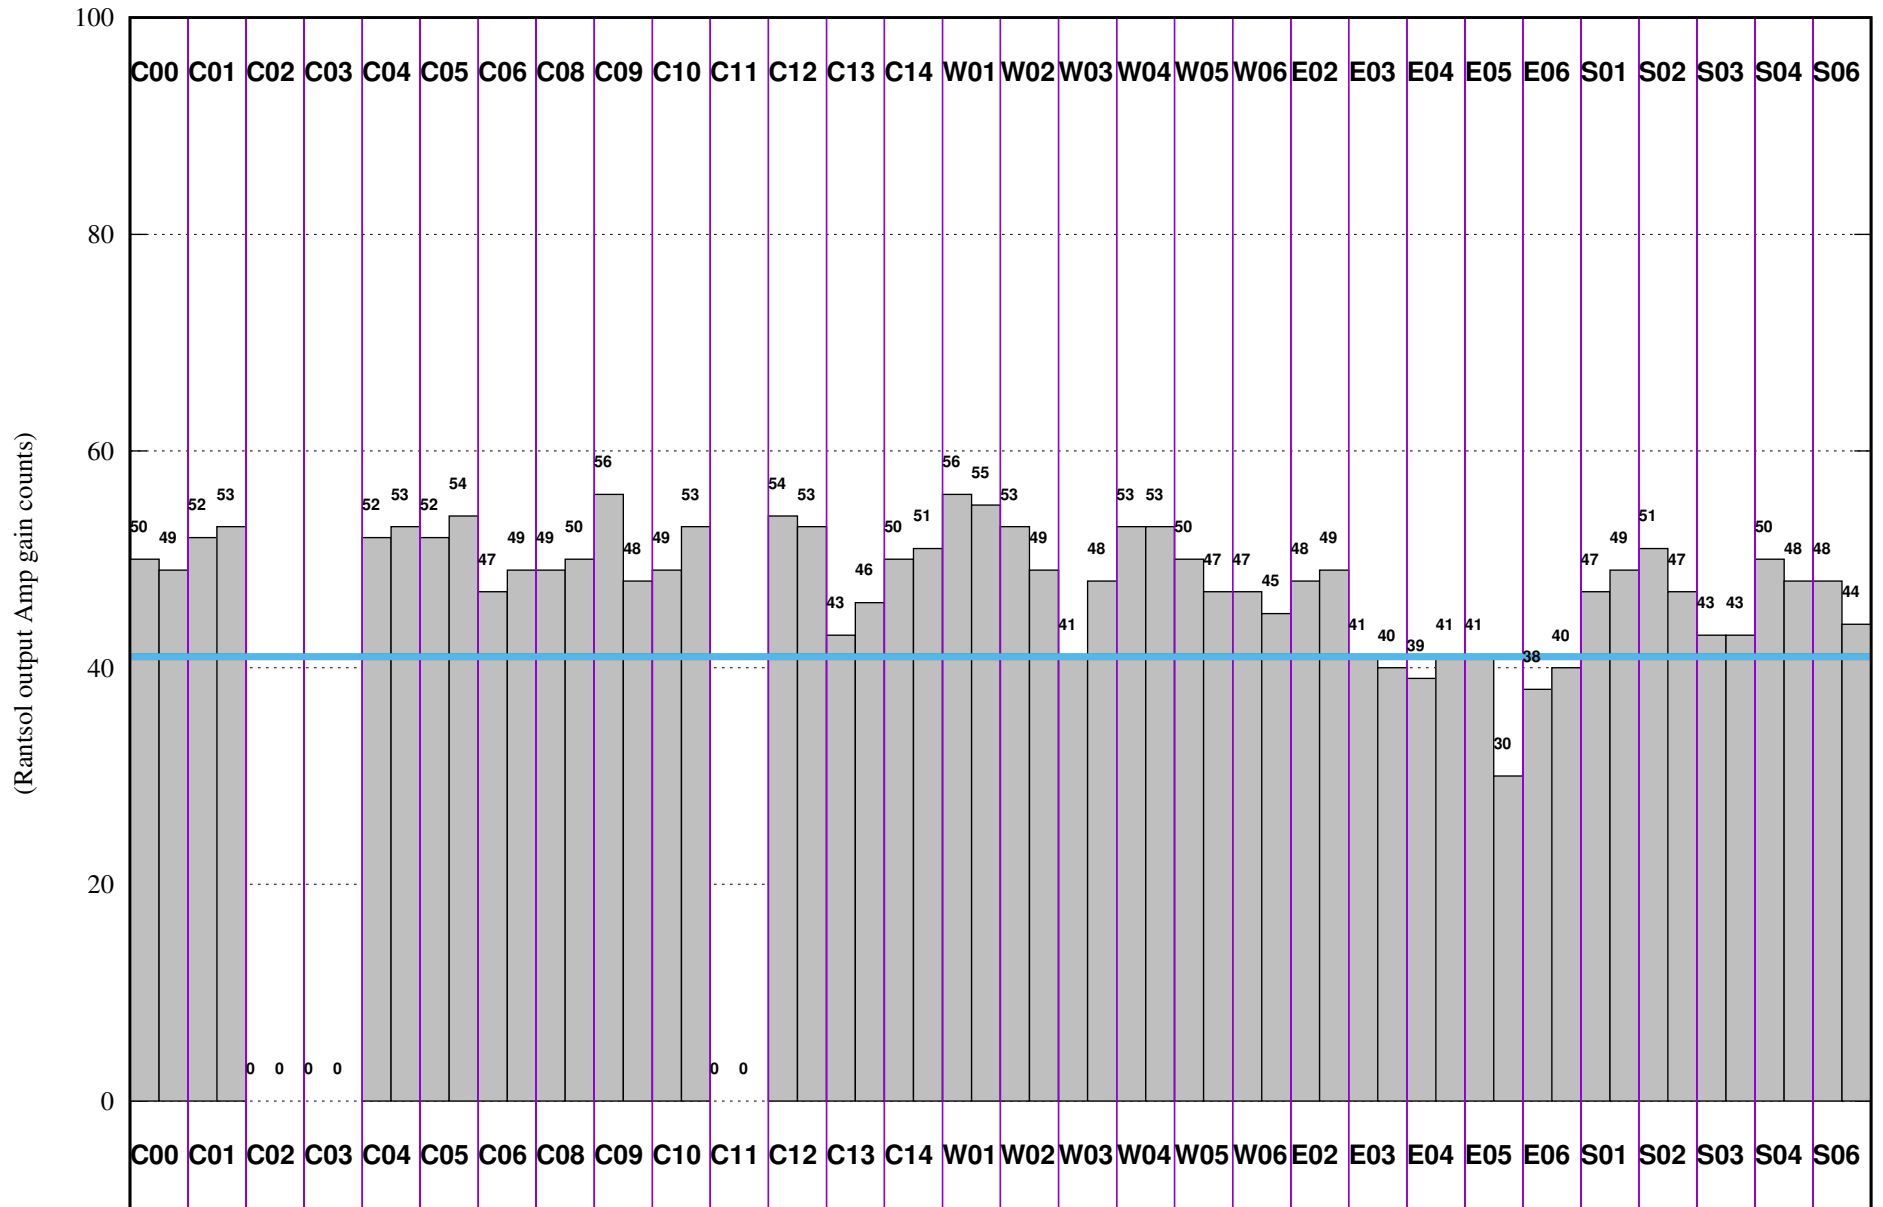

FRINGE STATUS (Rf:591.000,591.000 MHz., LO1:540.000,540.000 MHz., LO4/5:149.000,156.000 MHz.)

(File:/gsbifrddata/07jun/40_57_07jun2021_gsb.lta.1, scan:0, chan:150, Src:3C286, Date:07Jun2021 20:28:31)