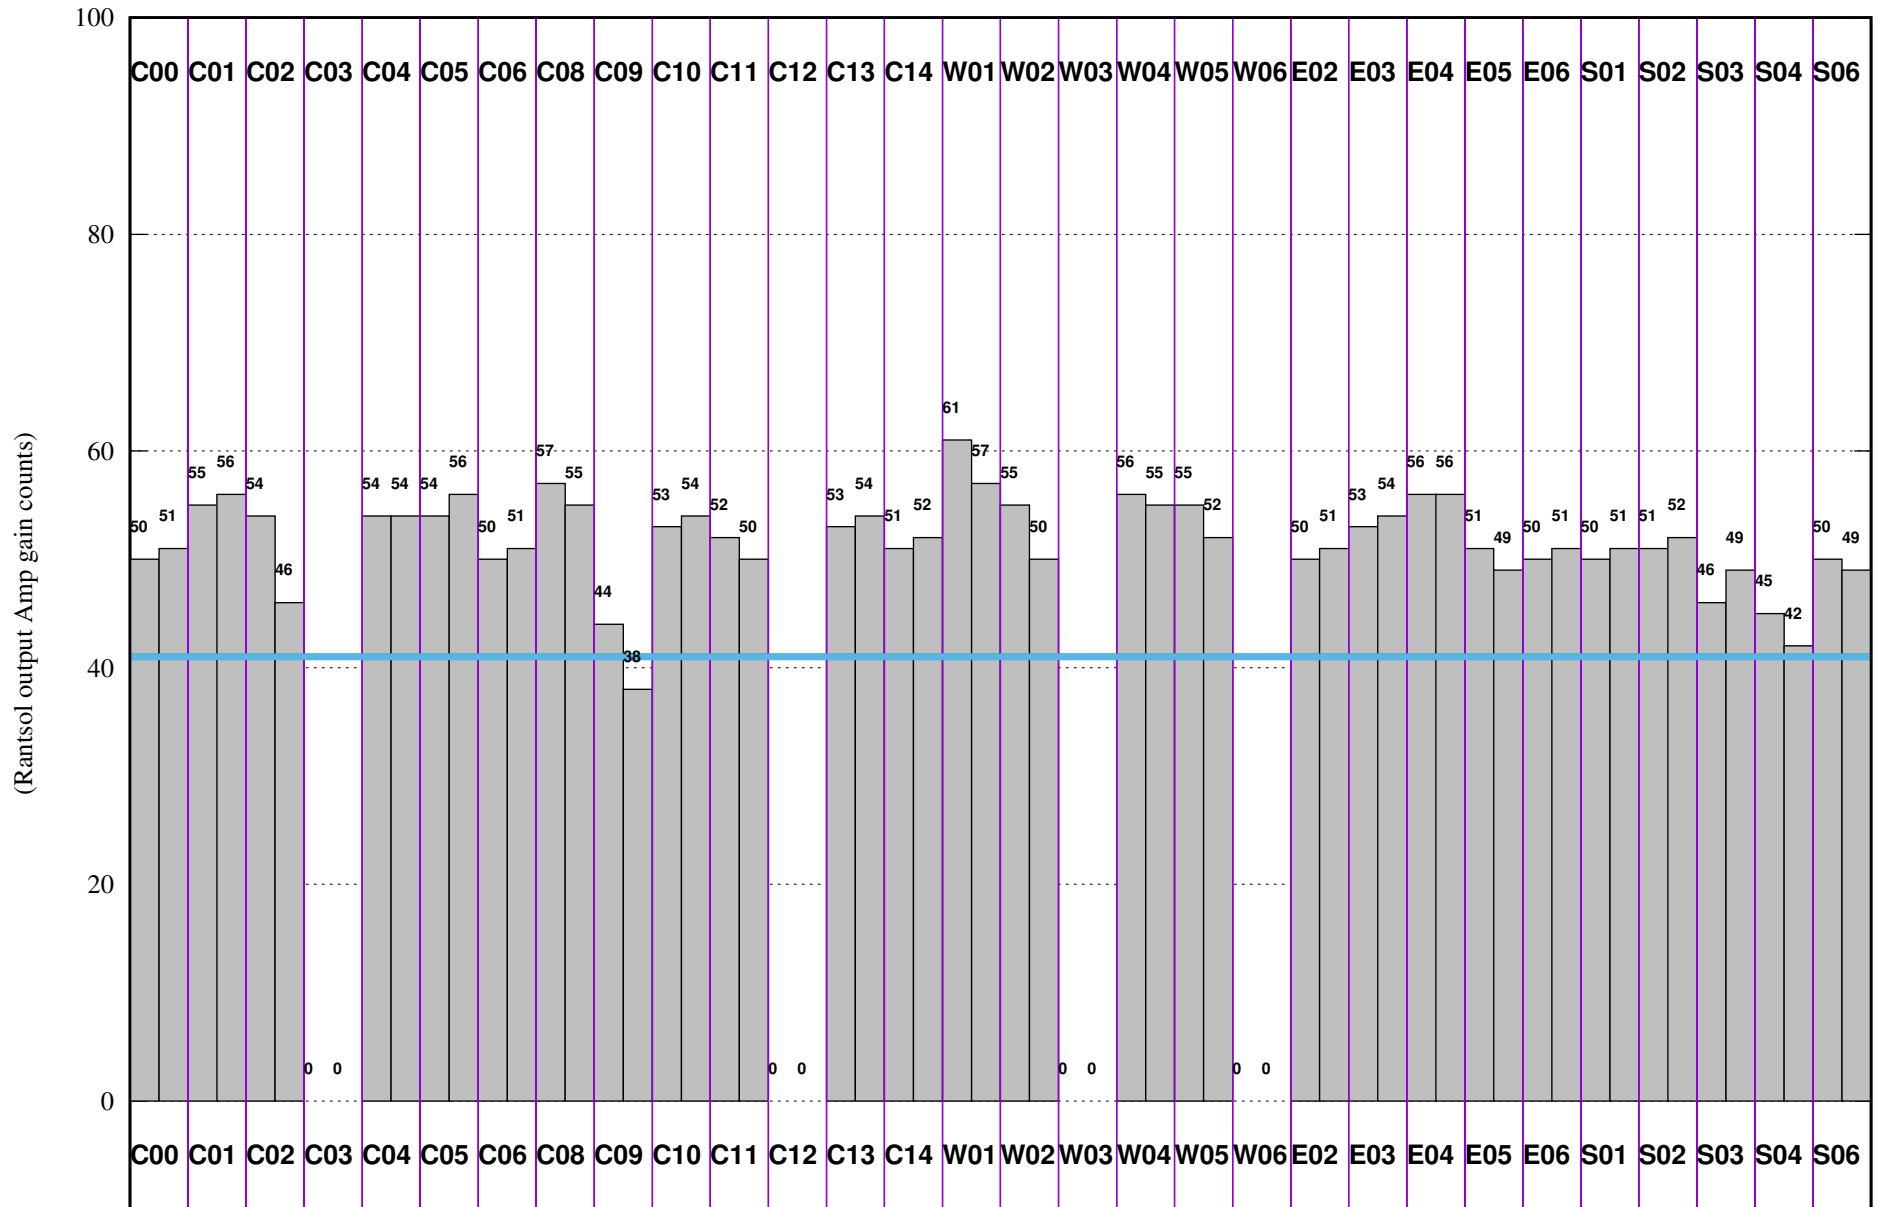

FRINGE STATUS (Rf:591.000,591.000 MHz., LO1:540.000,540.000 MHz., LO4/5:149.000,156.000 MHz.)

(File:/gsbifrddata1/07mar/3905307mar2021_gsb.lta, scan:0, chan:150, Src:3C286, Date:07Mar2021 02:17:31)