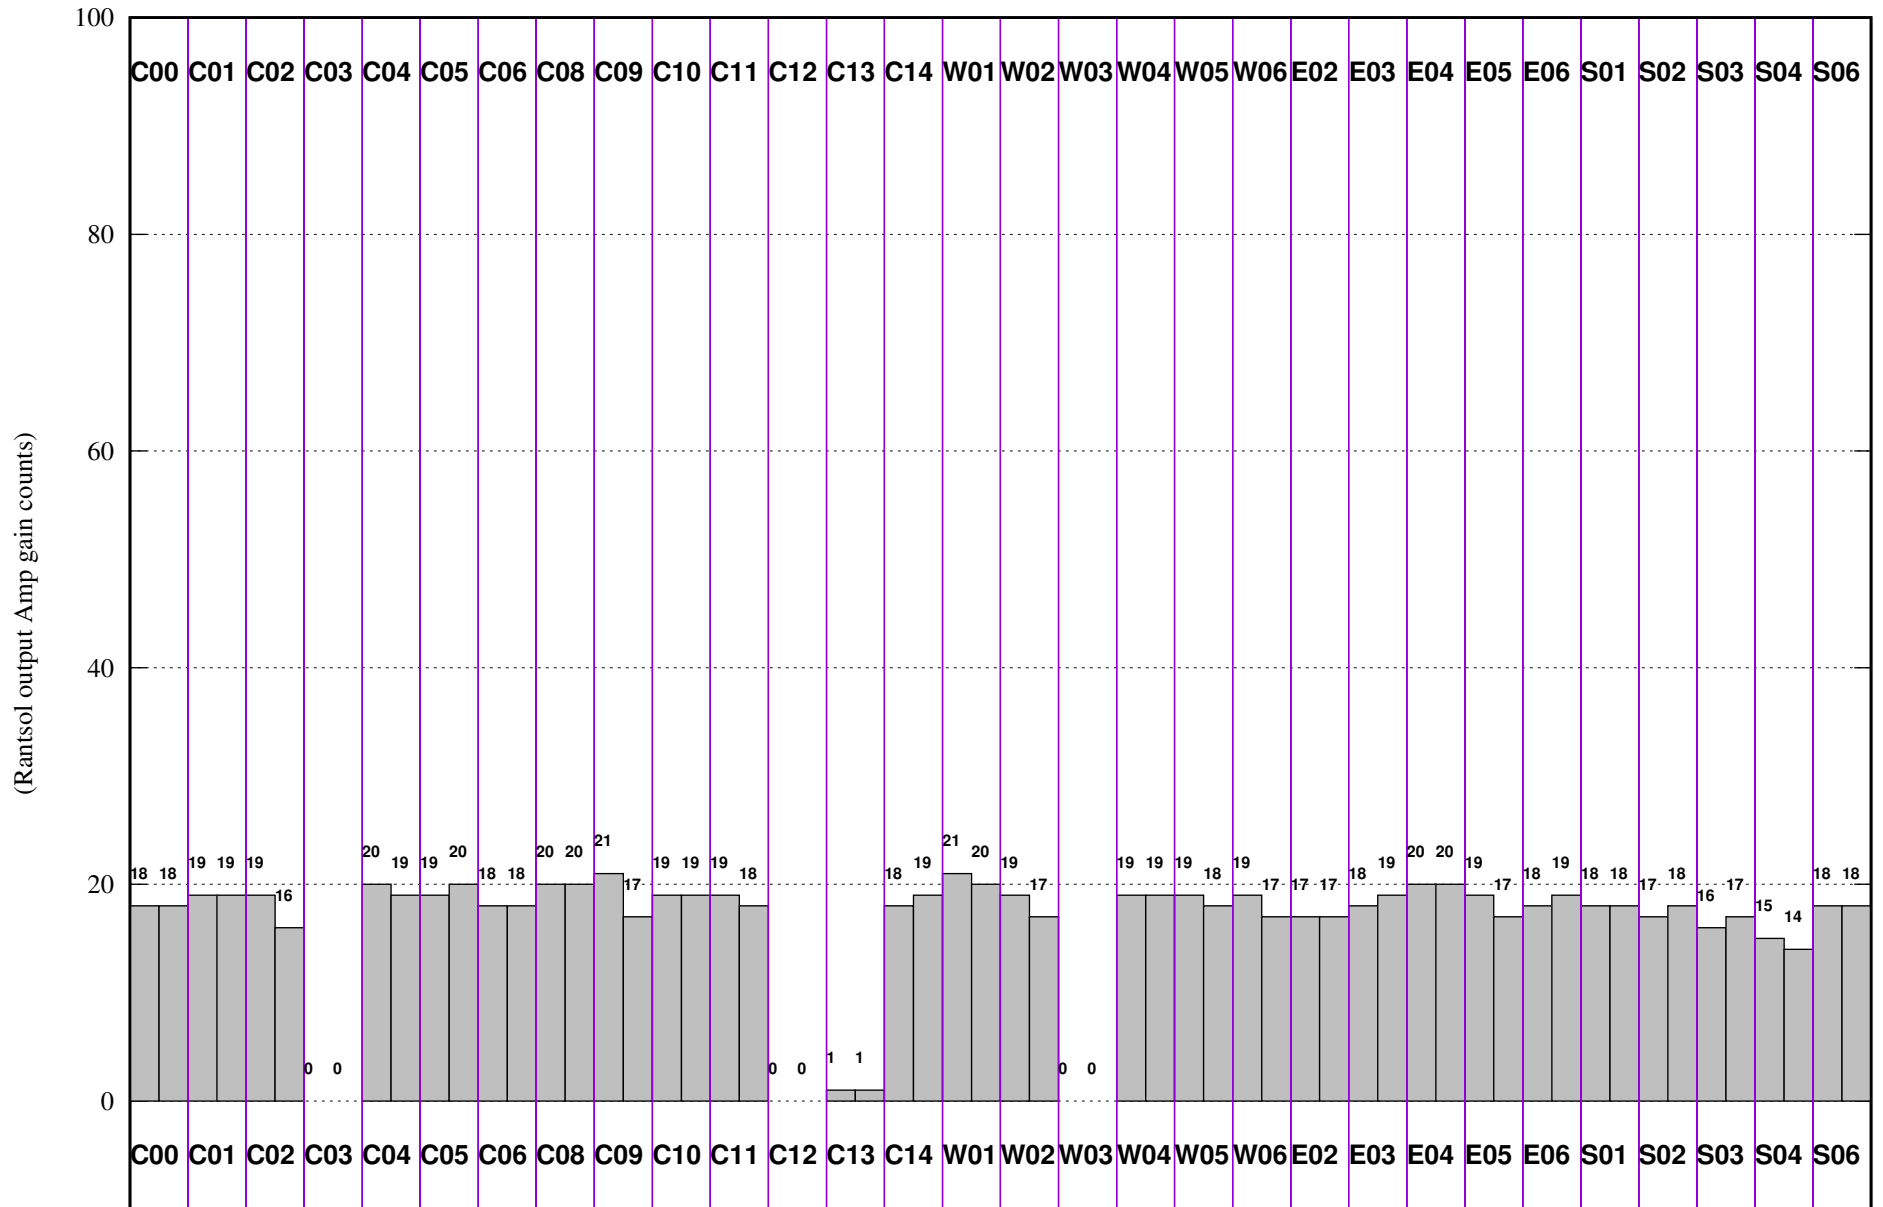

FRINGE STATUS (Rf:591.000,591.000 MHz., LO1:540.000,540.000 MHz., LO4/5:149.000,156.000 MHz.)

( File:/gsbifrddata1/07mar/3905307mar2021\_gsb.lta, scan:1, chan:150, Src:1517-243, Date:07Mar2021 02:31:18)