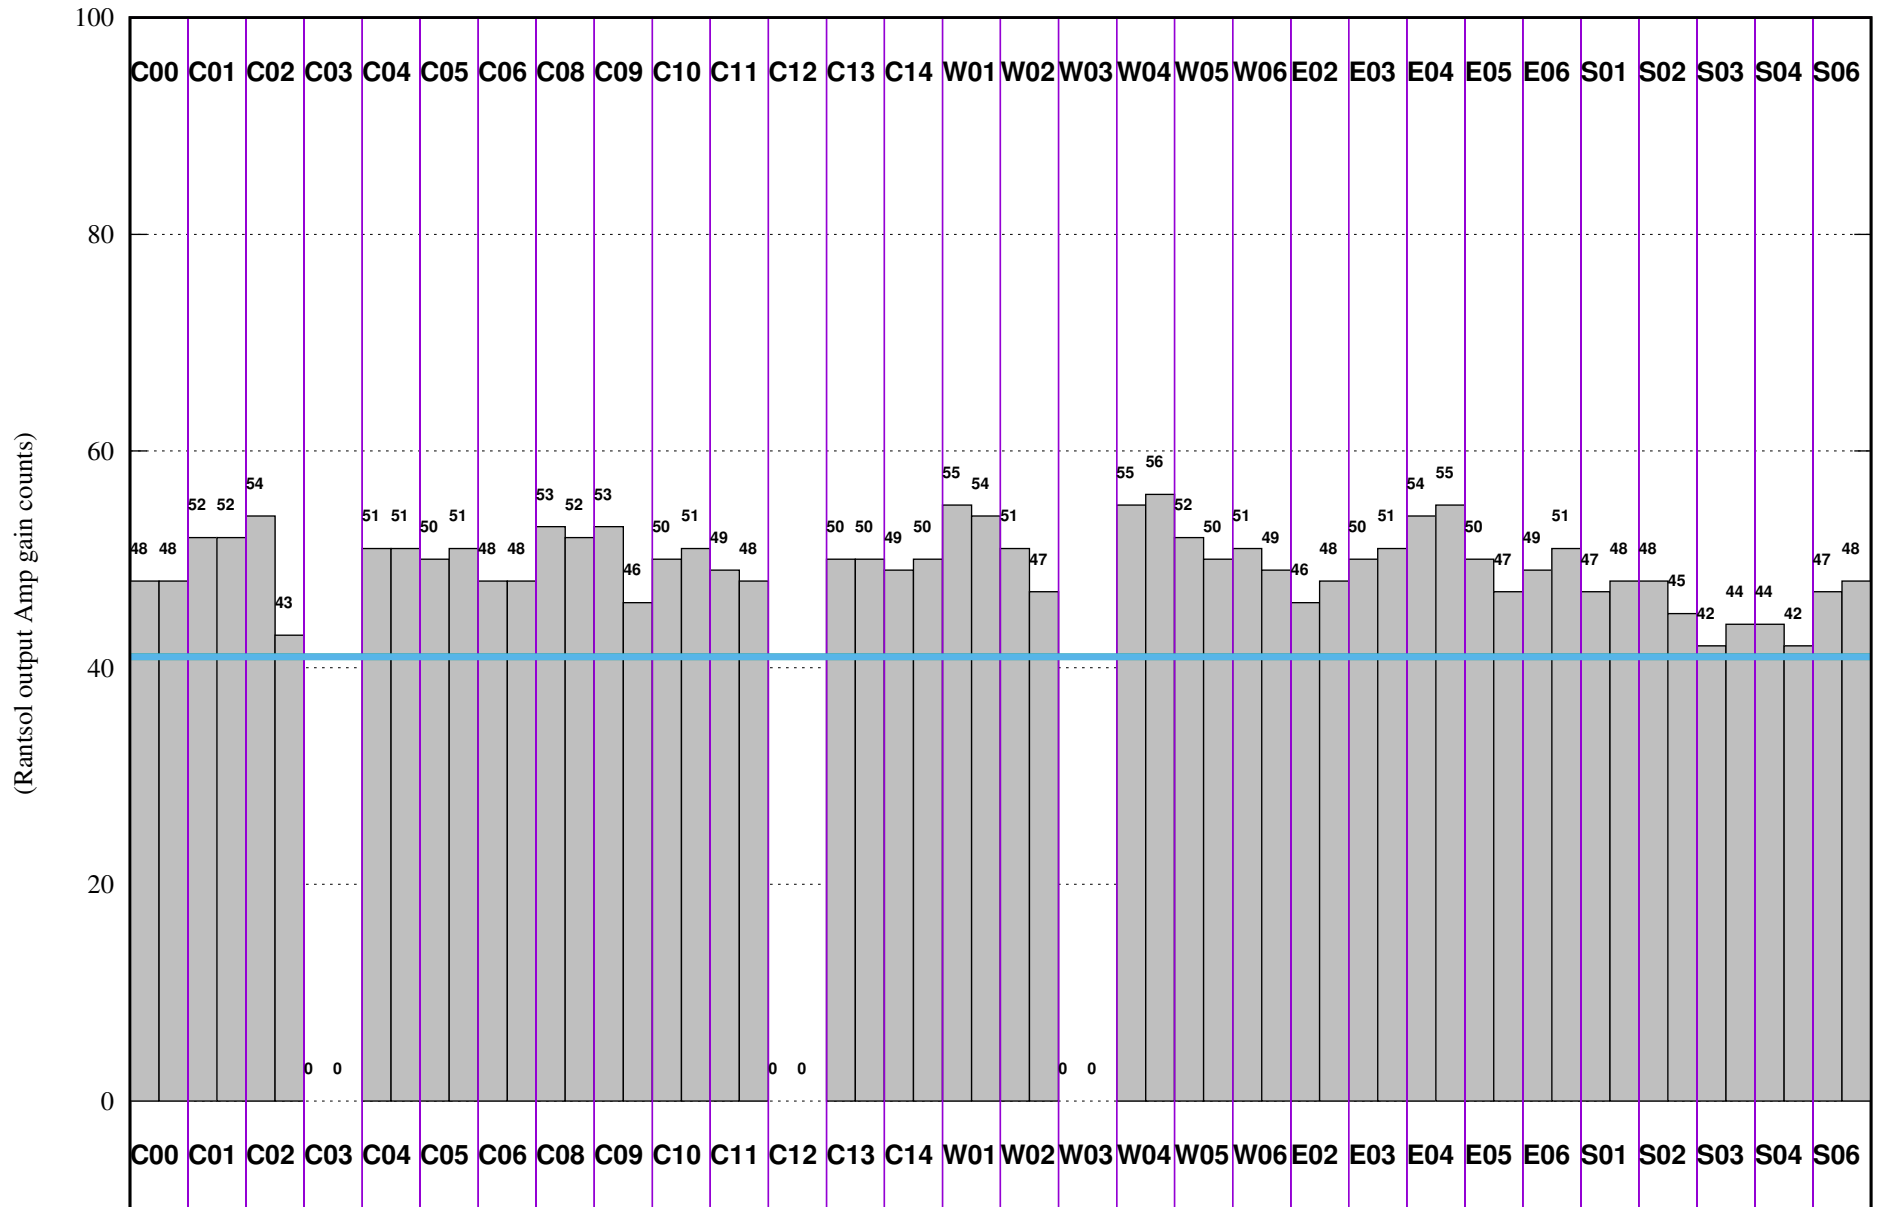

FRINGE STATUS (Rf:591.000,591.000 MHz., LO1:540.000,540.000 MHz., LO4/5:149.000,156.000 MHz.)

(File:/gsbifrddata1/07mar/3907807mar2021_gsb.lta, scan:0, chan:150, Src:3C48, Date:07Mar2021 10:27:57)