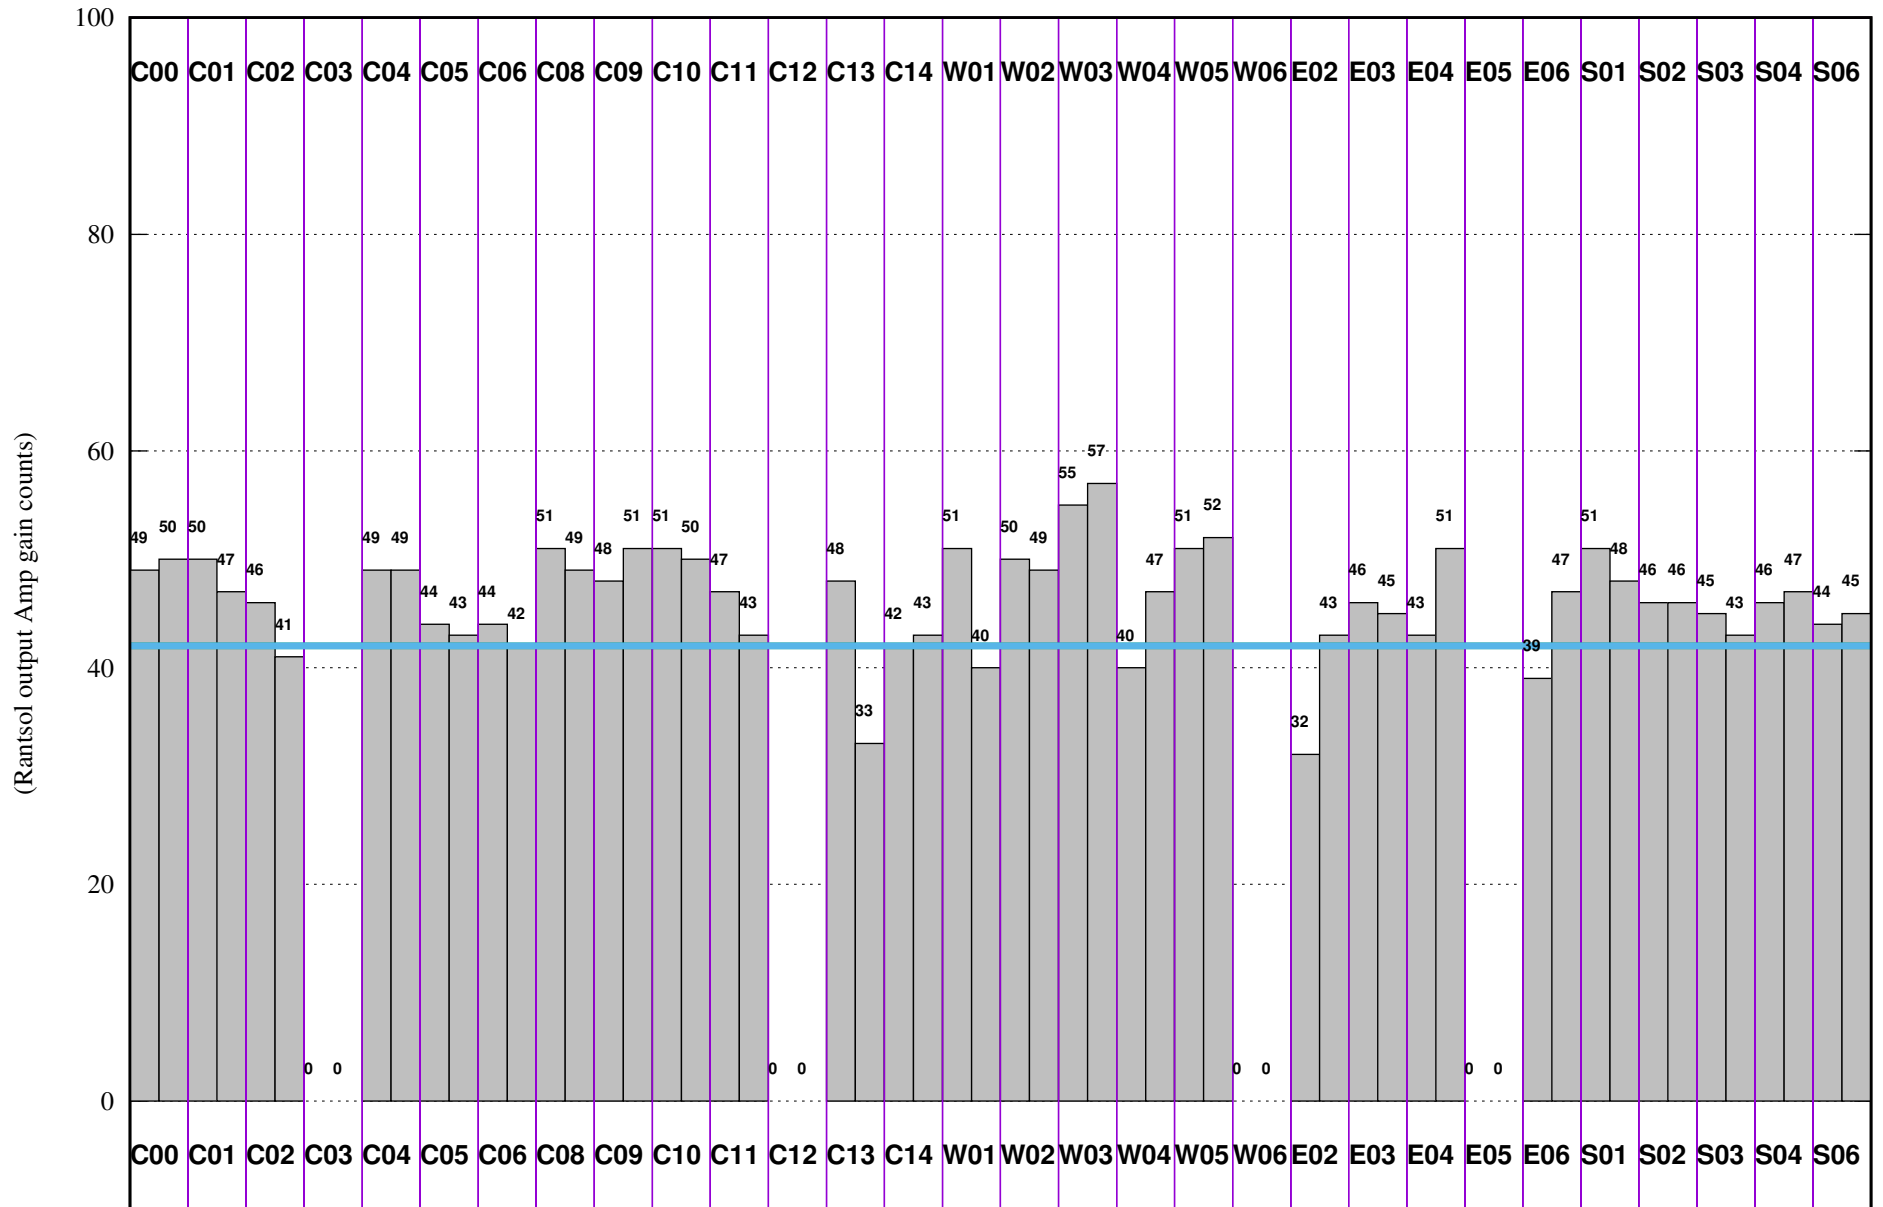

FRINGE STATUS (Rf:1409.000,1409.000 MHz., LO1:1460.000,1460.000 MHz., LO4/5:149.000,156.000 MHz.)

(File:/gsbifrddata1/07mar/3907807mar2021_b_and5_g_sb.lta, scan:0, chan:150, Src:3C48, Date:07Mar2021 13:13:24)