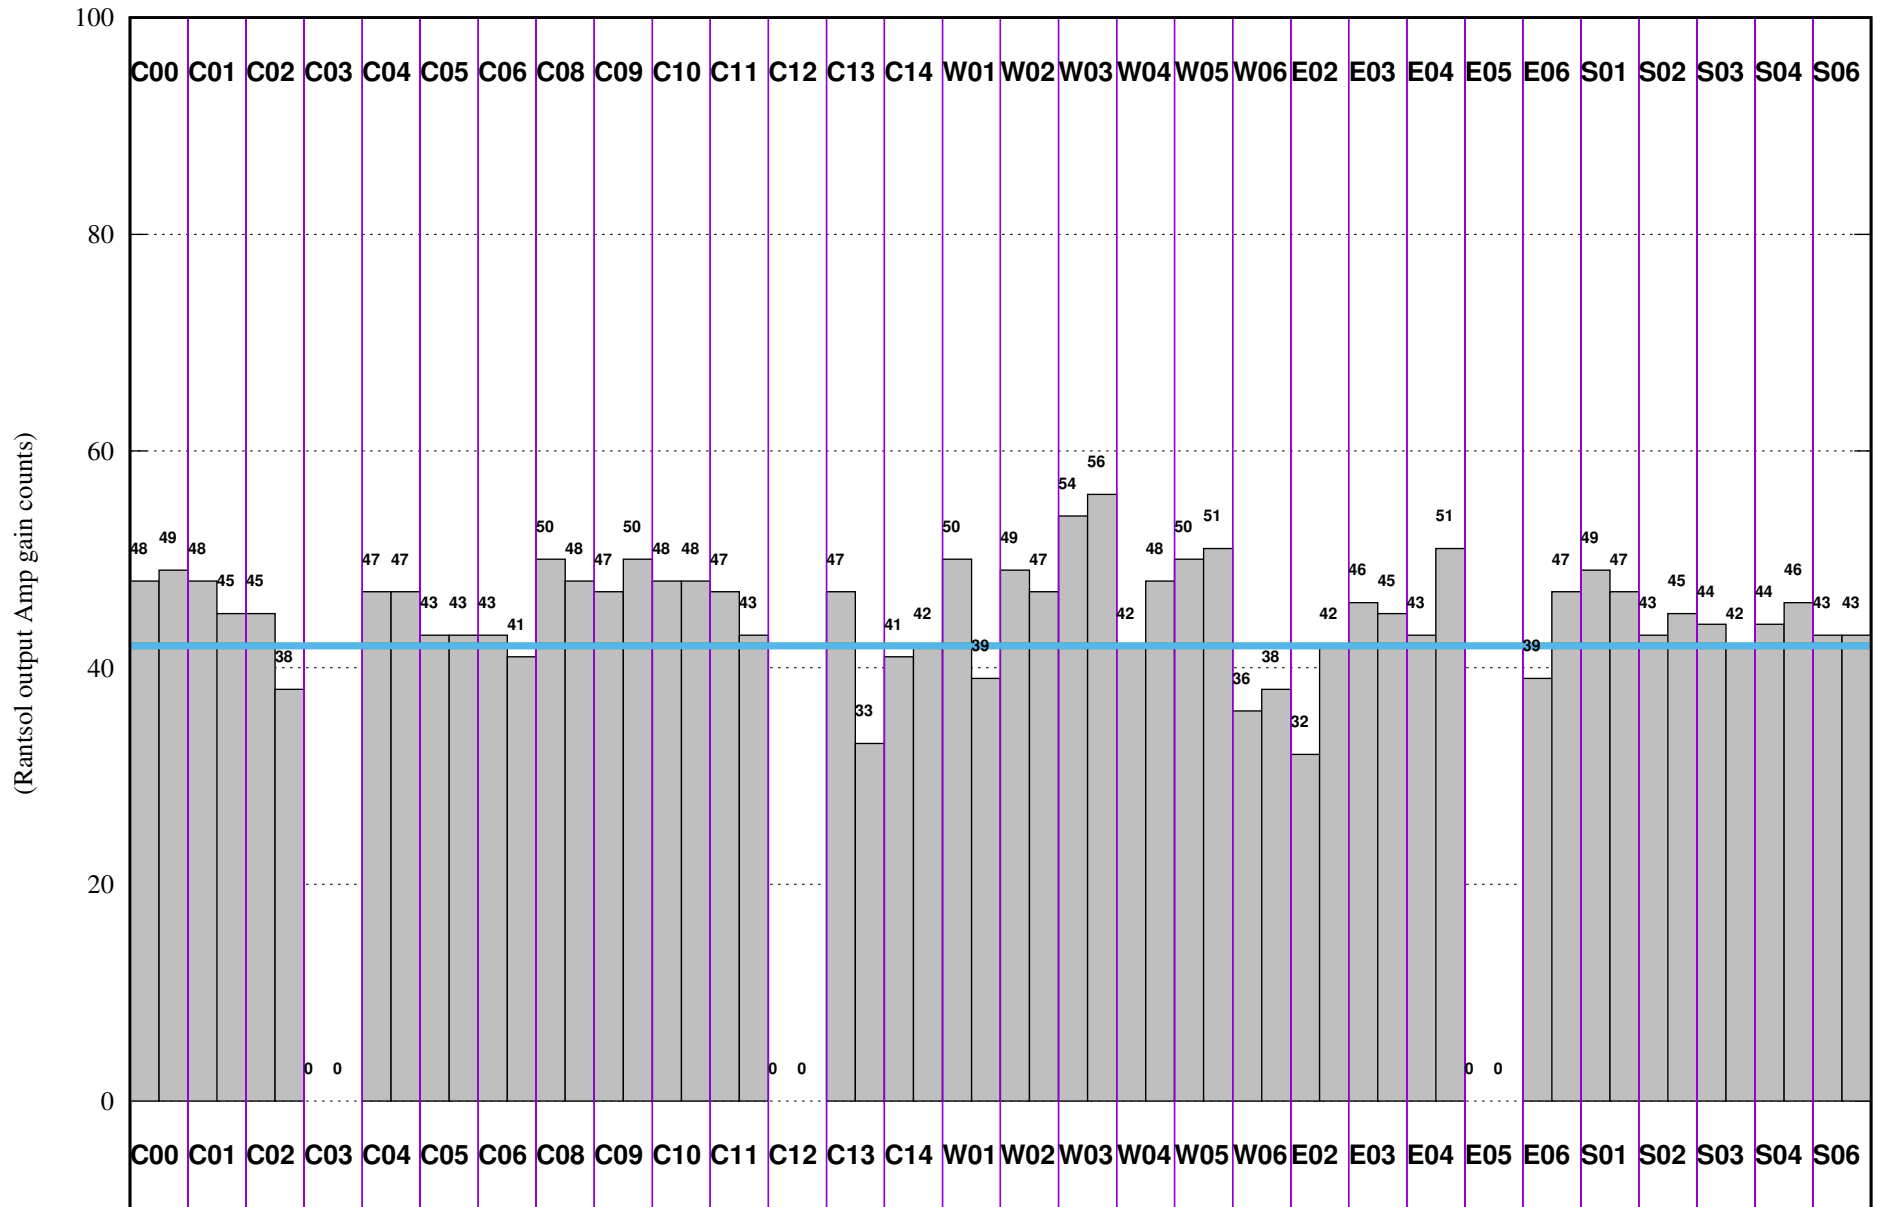

FRINGE STATUS (Rf:1409.000,1409.000 MHz., LO1:1460.000,1460.000 MHz., LO4/5:149.000,156.000 MHz.)

(File:/gsbifrddata1/07mar/ddtc162_7mar2021_gsb.lta, scan:0, chan:150, Src:3C147, Date:07Mar2021 18:05:11)