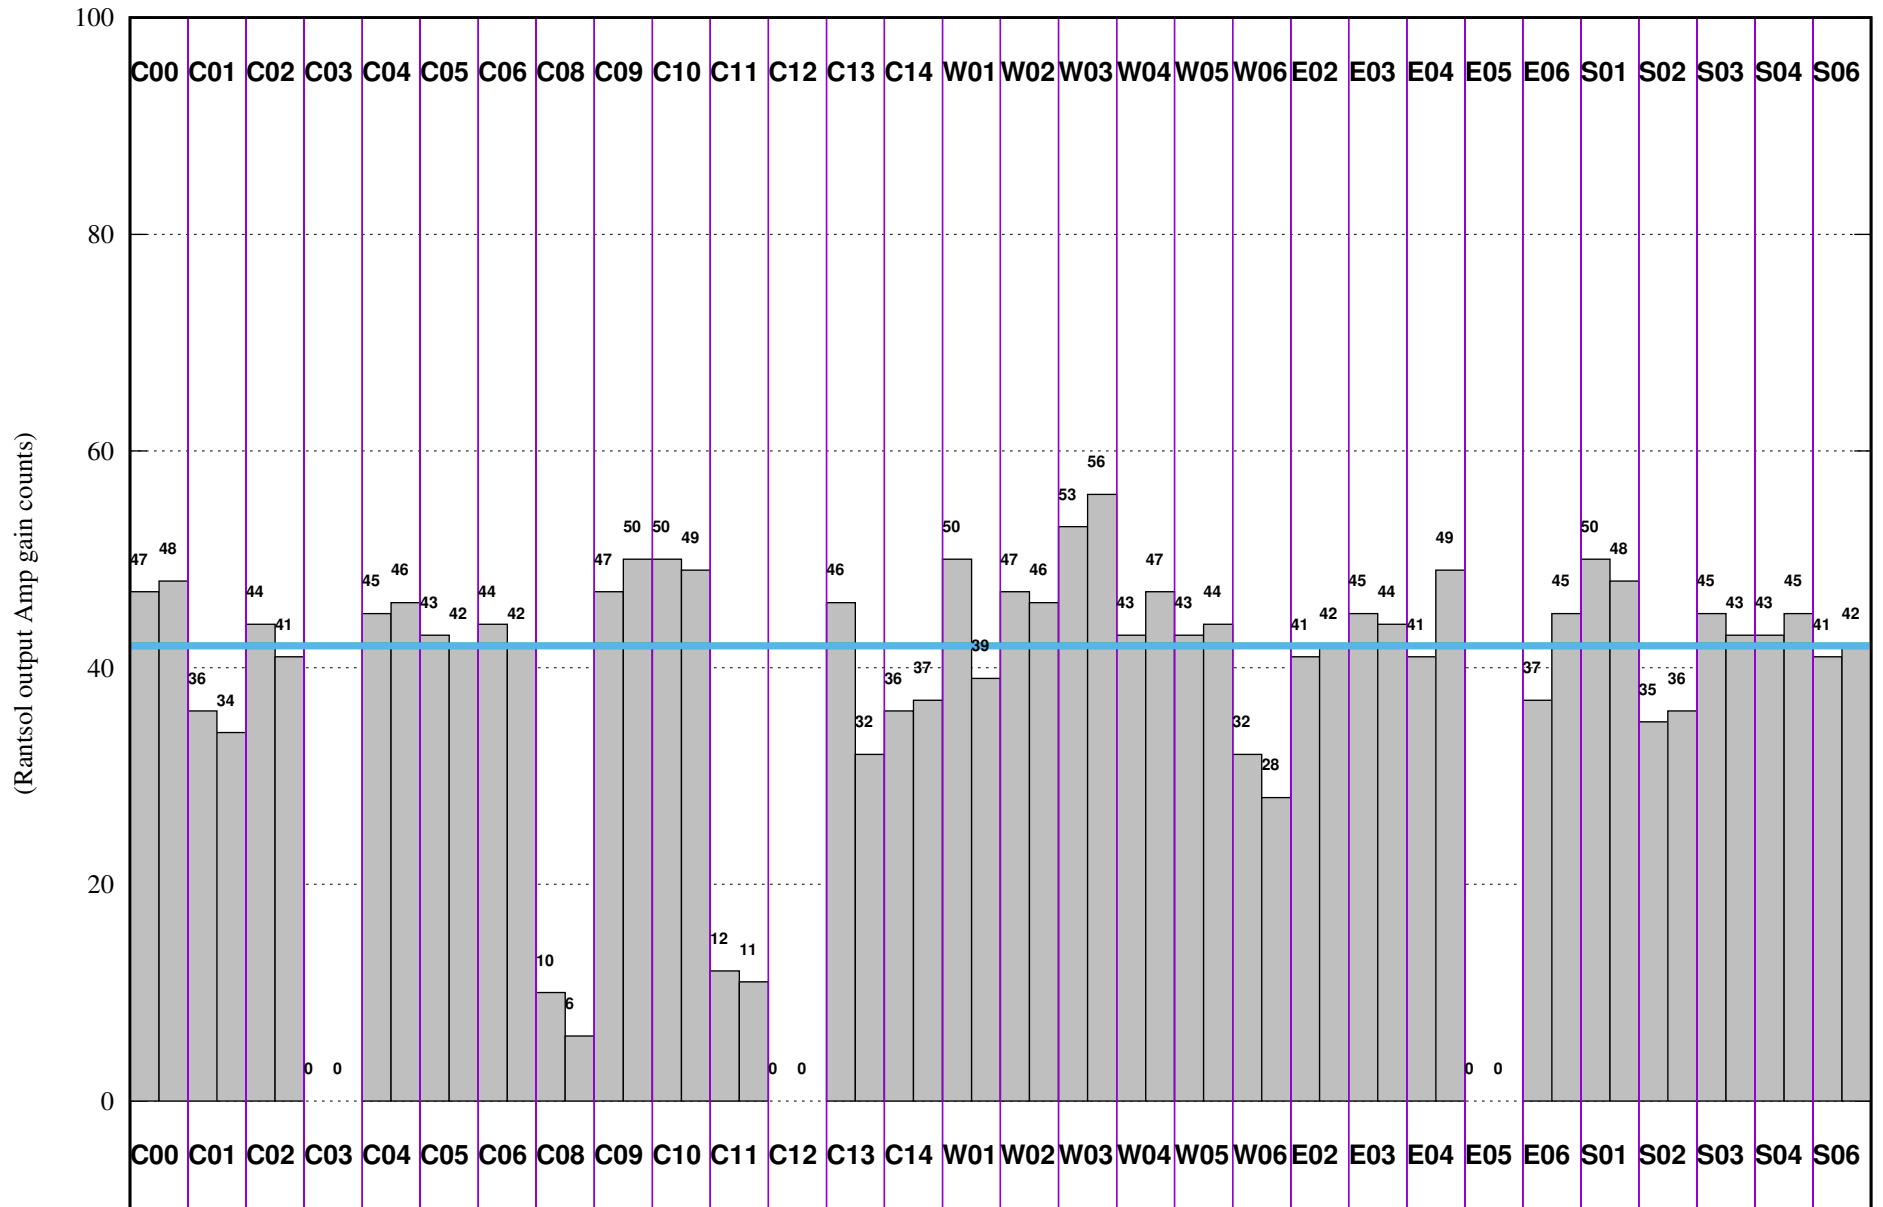

FRINGE STATUS (Rf:1409.000,1409.000 MHz., LO1:1460.000,1460.000 MHz., LO4/5:149.000,156.000 MHz.)

( File:/gsbifrddata1/07mar/39\_08\_07mar2021\_gsb.lta, scan:0, chan:150, Src:3C147, Date:07Mar2021 21:16:08)