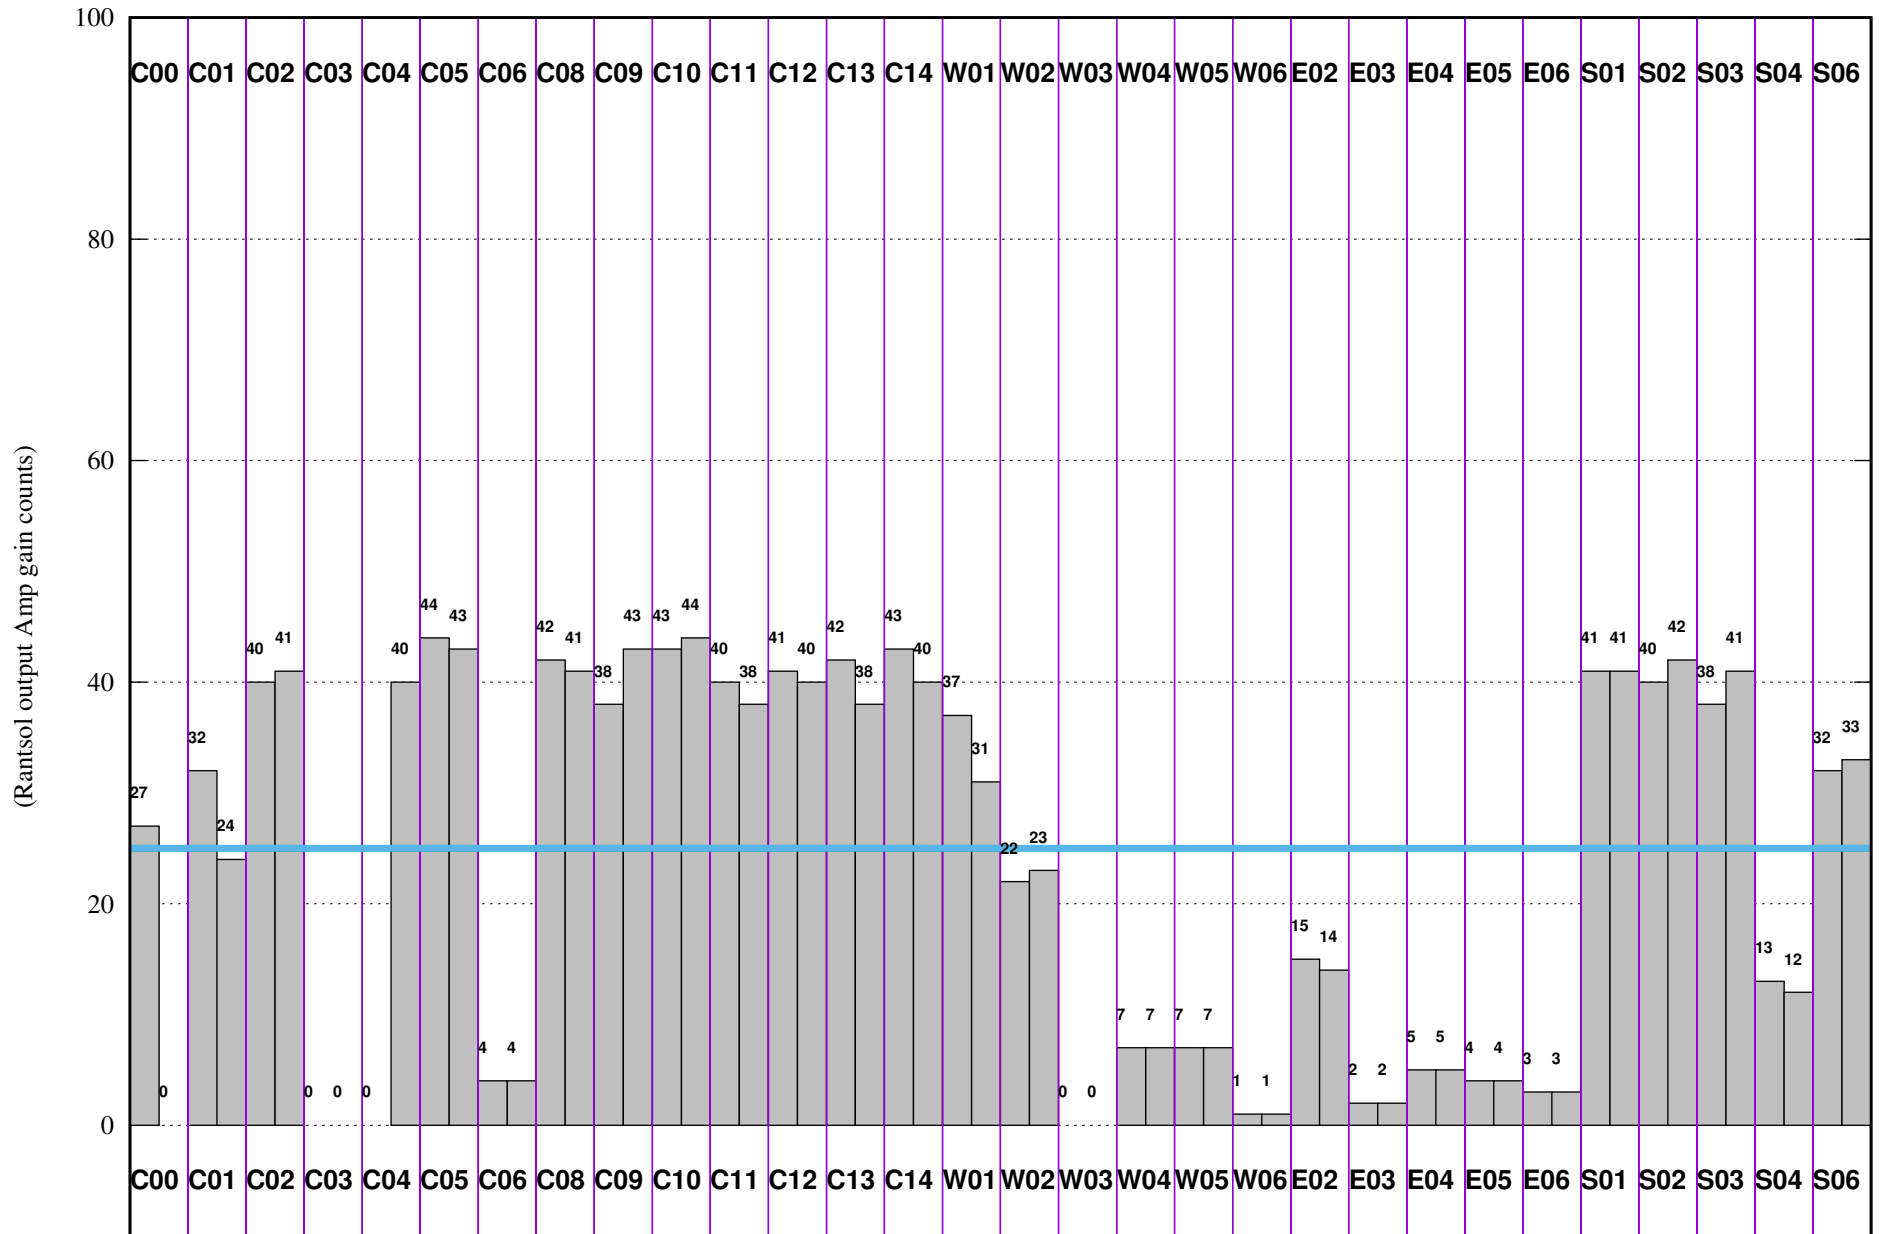

FRINGE STATUS (Rf:271.000,271.000 MHz., LO1:220.000,220.000 MHz., LO4/5:149.000,156.000 MHz.)

( File:/gsbifrddata/08feb/test.lta, scan:0, chan:150, Src:3C147, Date:08Feb2021 19:44:23)