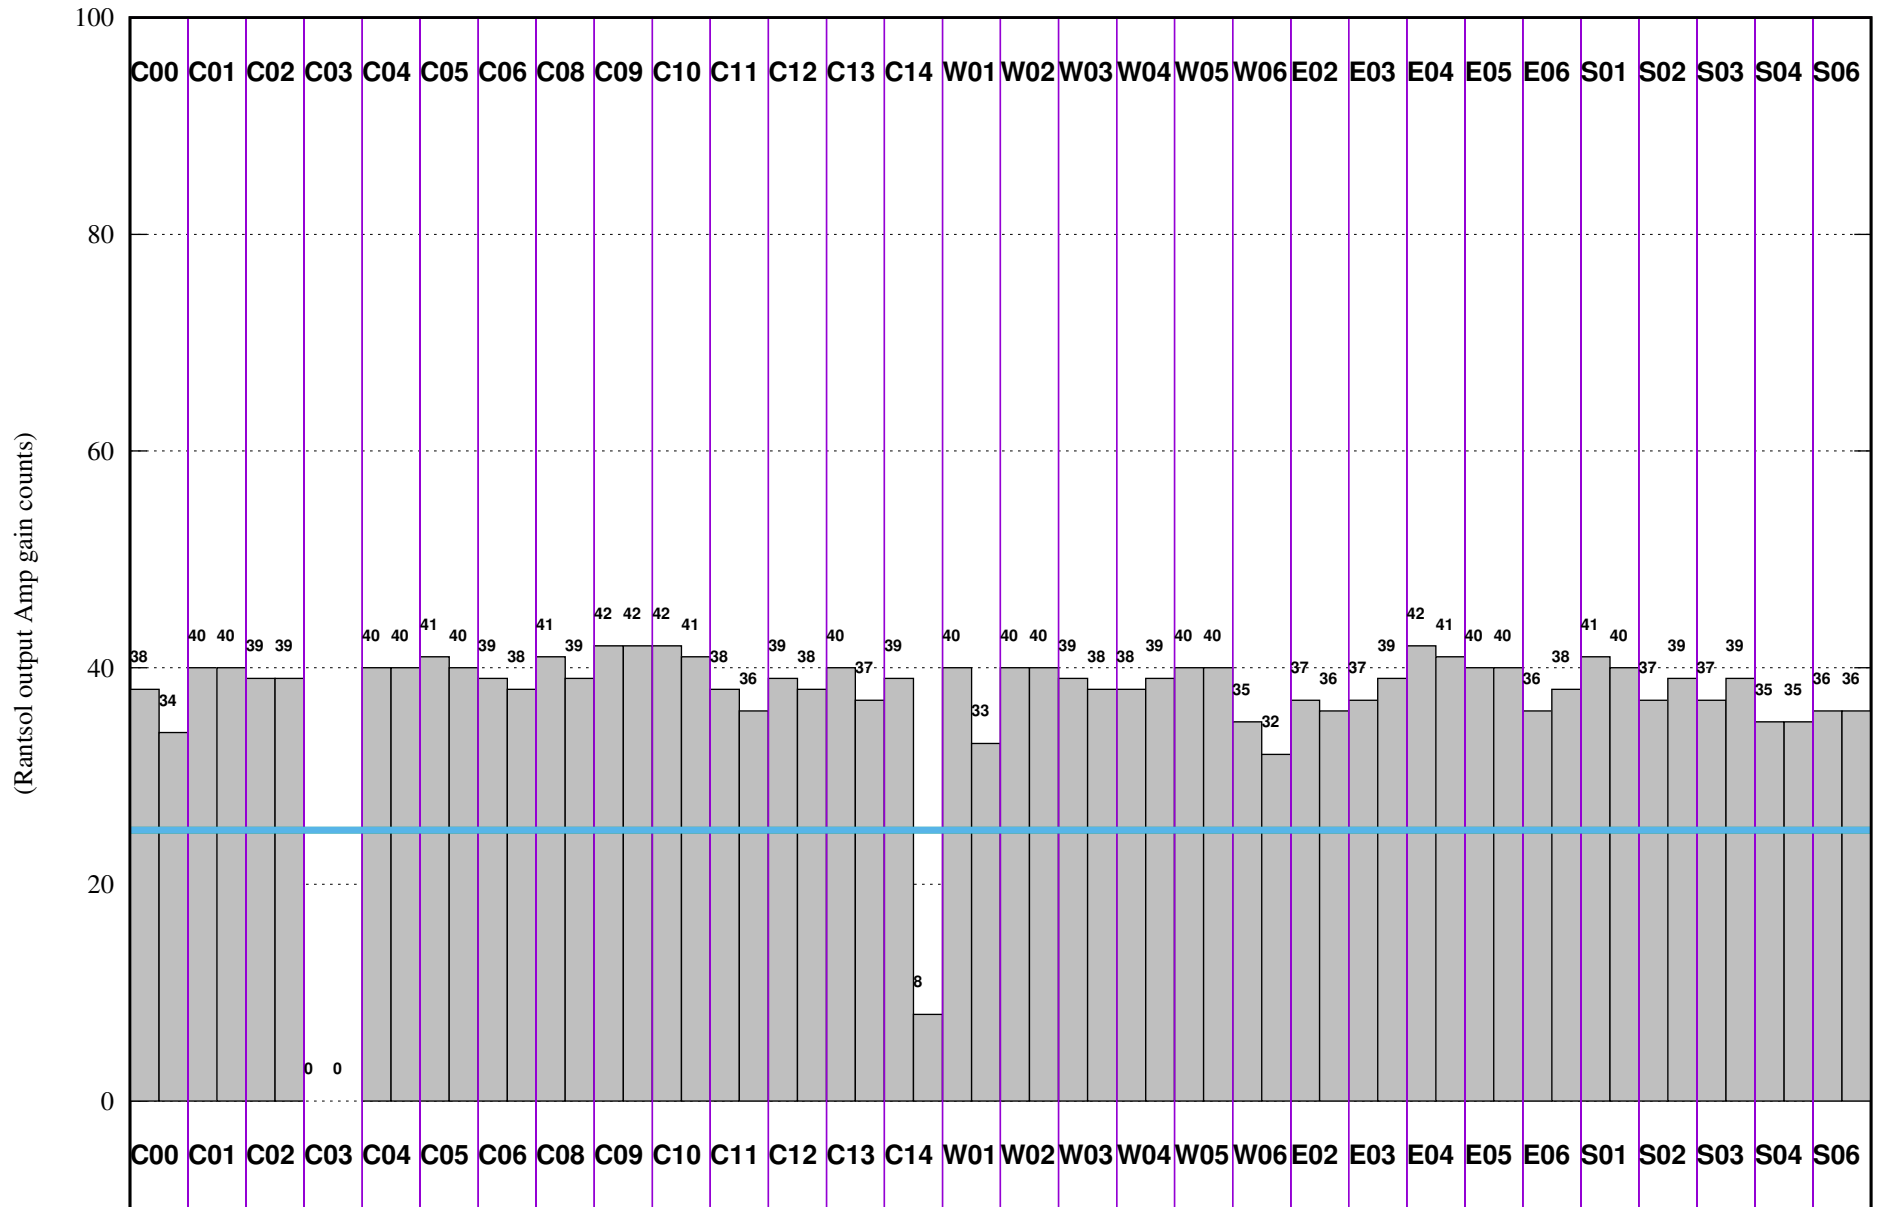

FRINGE STATUS (Rf:271.000,271.000 MHz., LO1:220.000,220.000 MHz., LO4/5:149.000,156.000 MHz.)

(File:/gsbifrddata1/08feb/3907708feb2021_gsb.lta, scan:0, chan:150, Src:3C147, Date:08Feb2021 20:12:32)