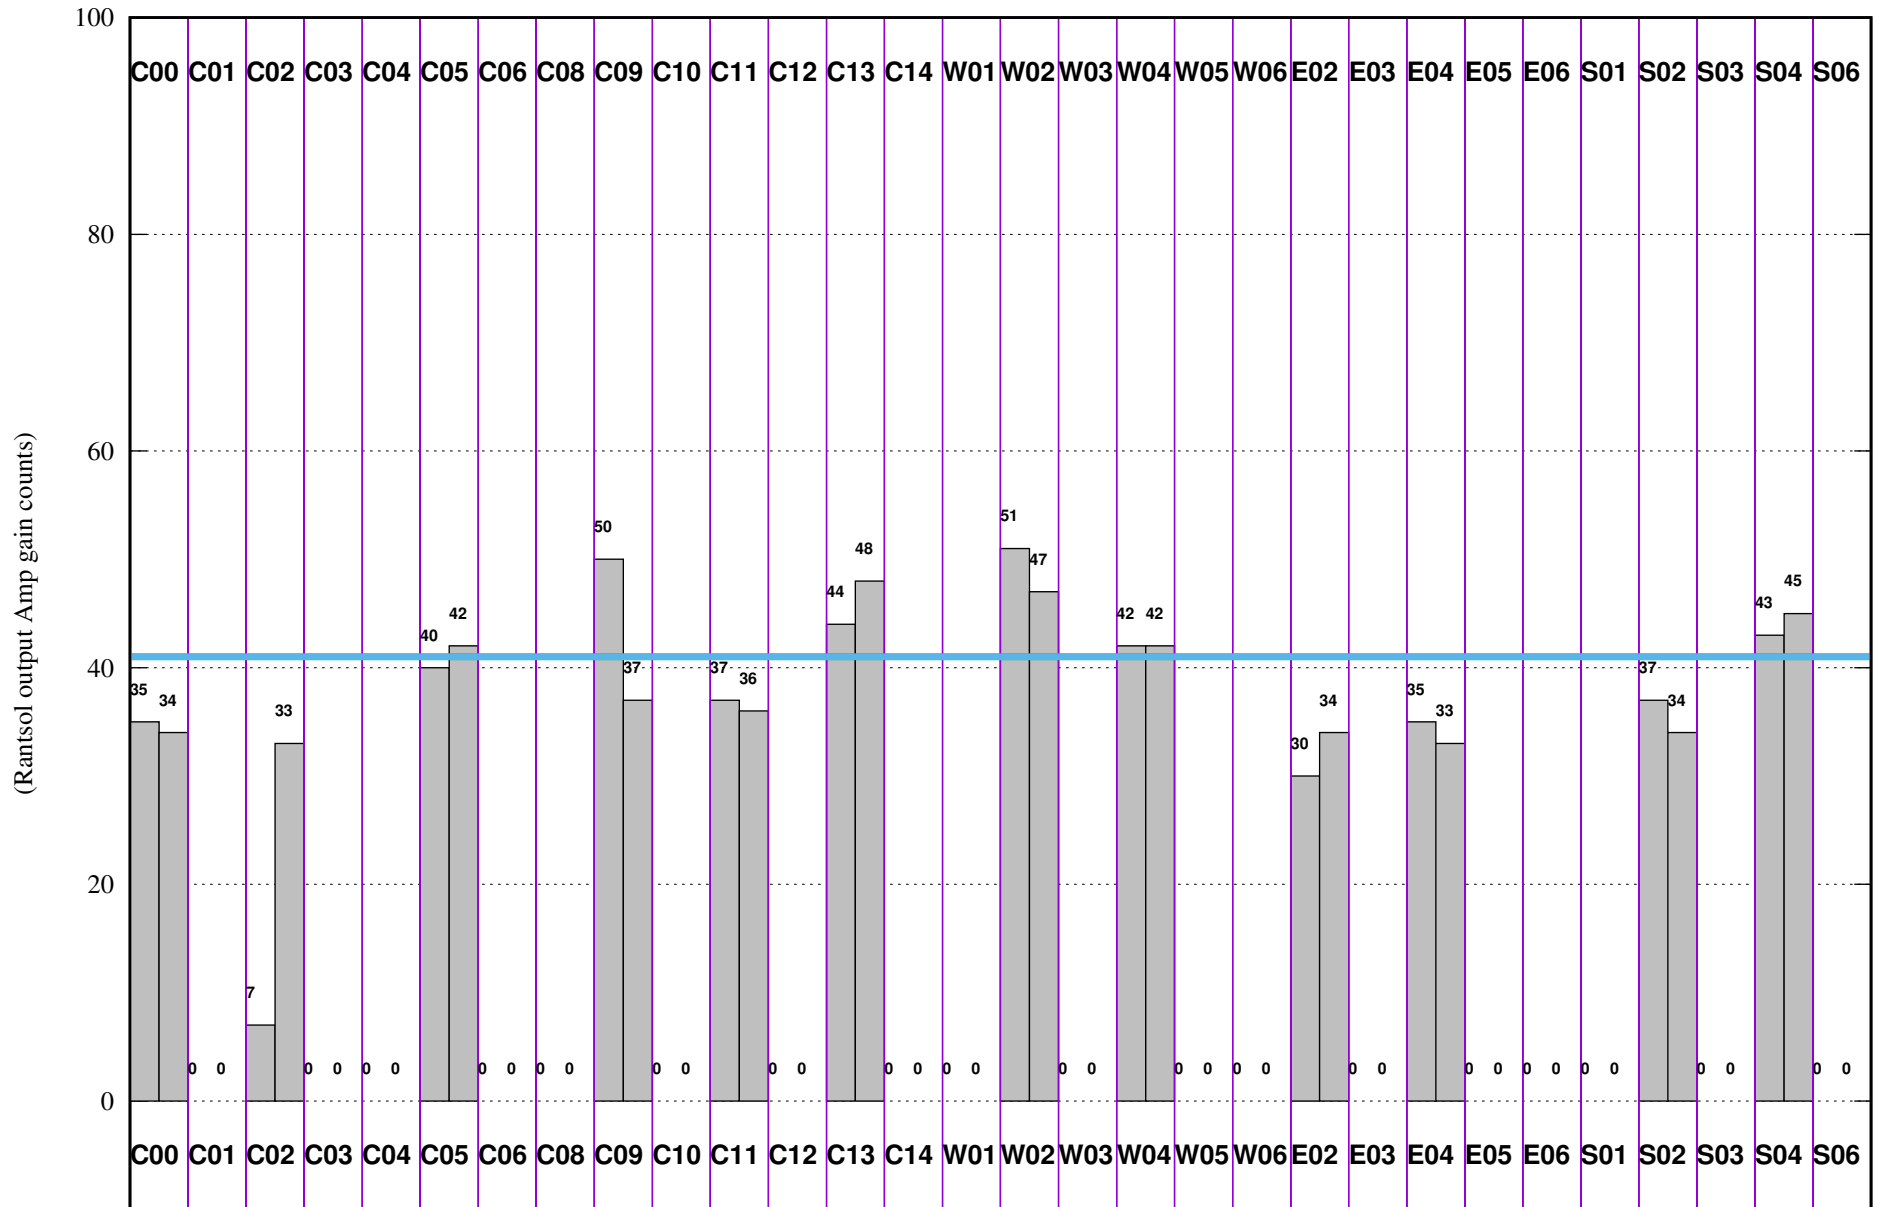

FRINGE STATUS (Rf:591.000,591.000 MHz., LO1:540.000,540.000 MHz., LO4/5:149.000,156.000 MHz.)

(File:/gsbifrddata1/08jan/39_086_08jan2021_gsb_4.lta, scan:0, chan:150, Src:3C286, Date:08Jan2021 07:27:48)