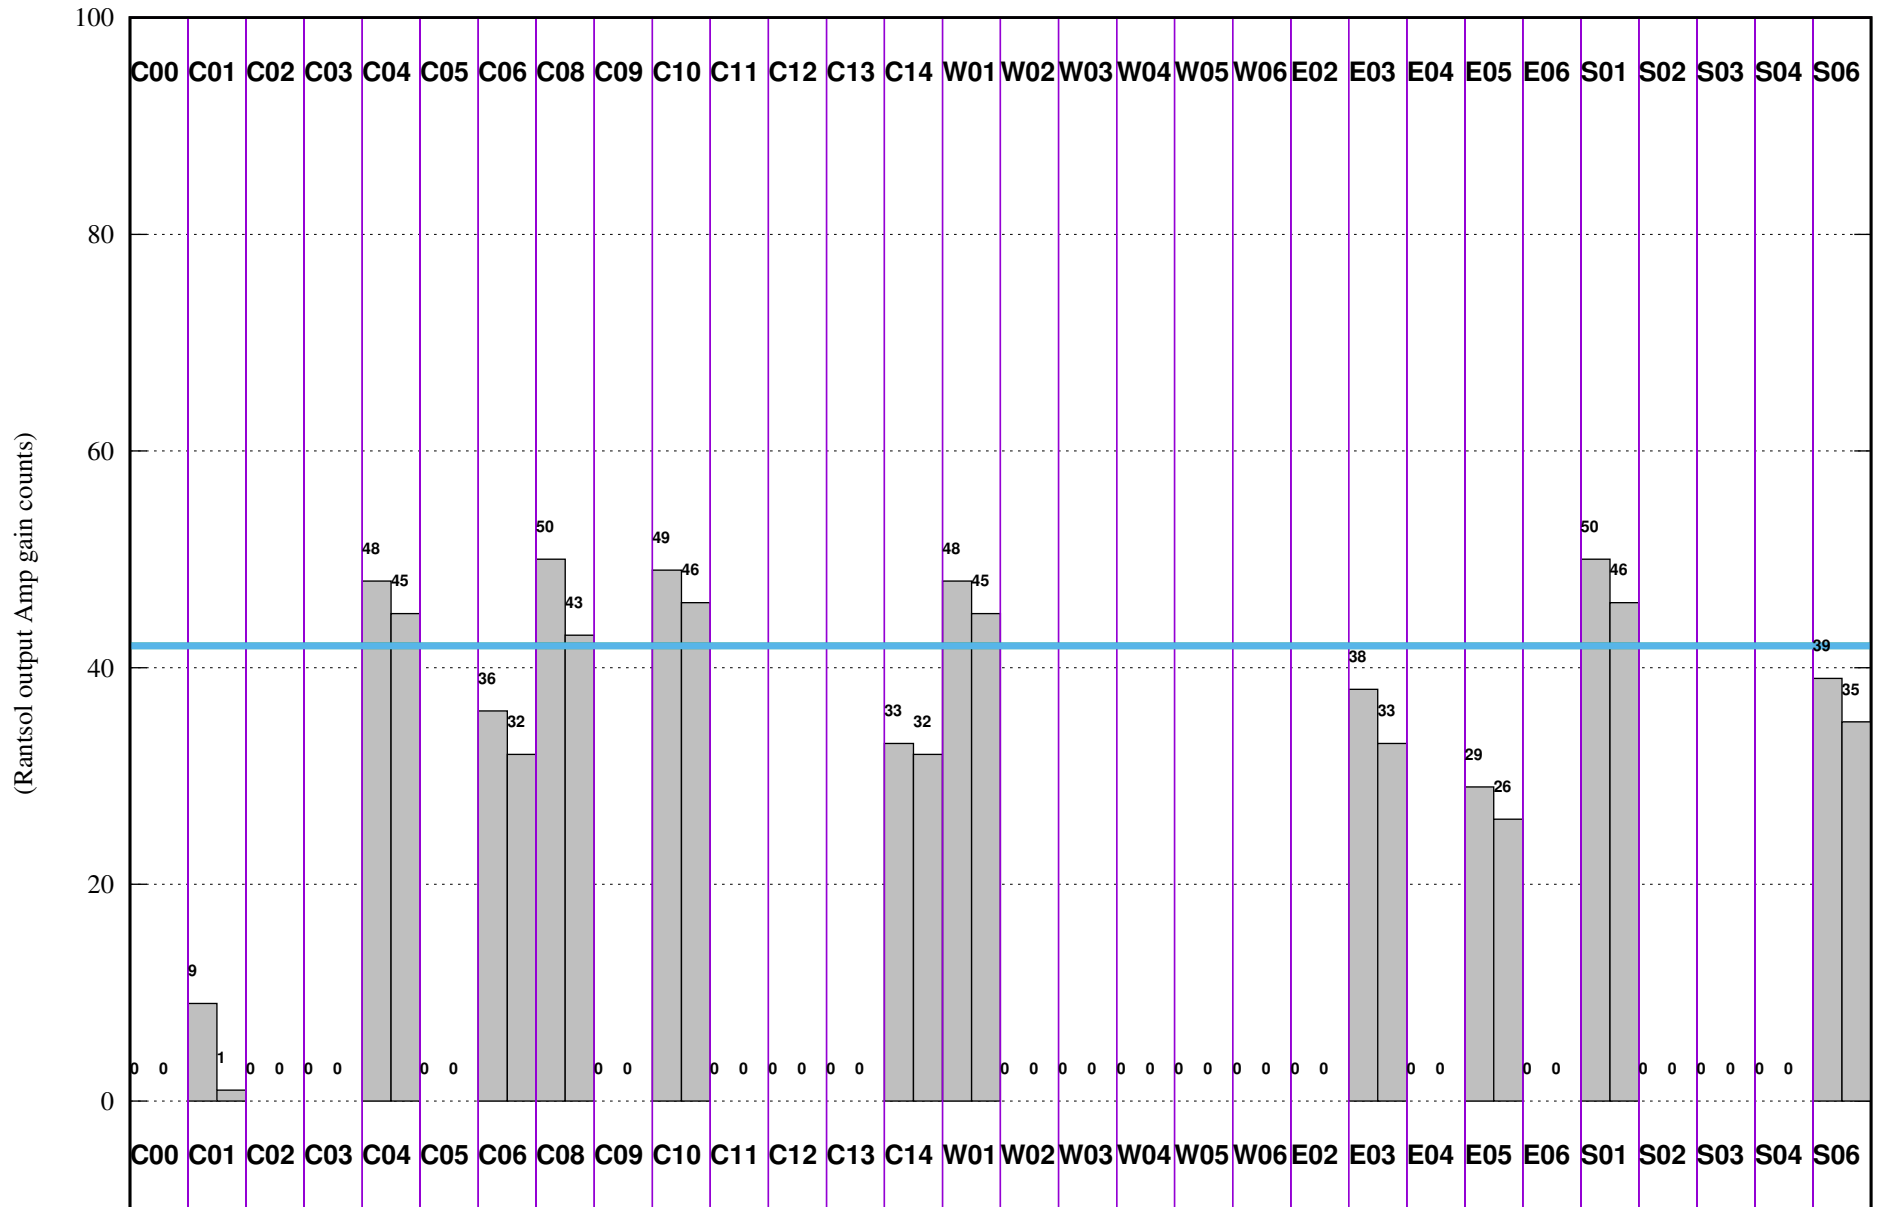

FRINGE STATUS (Rf:1409.000,1409.000 MHz., LO1:1460.000,1460.000 MHz., LO4/5:149.000,156.000 MHz.)

(File:/gsbifrddata1/08jan/3908608jan2021_gsbp5.lta, scan:0, chan:150, Src:3C286, Date:08Jan2021 07:29:03)