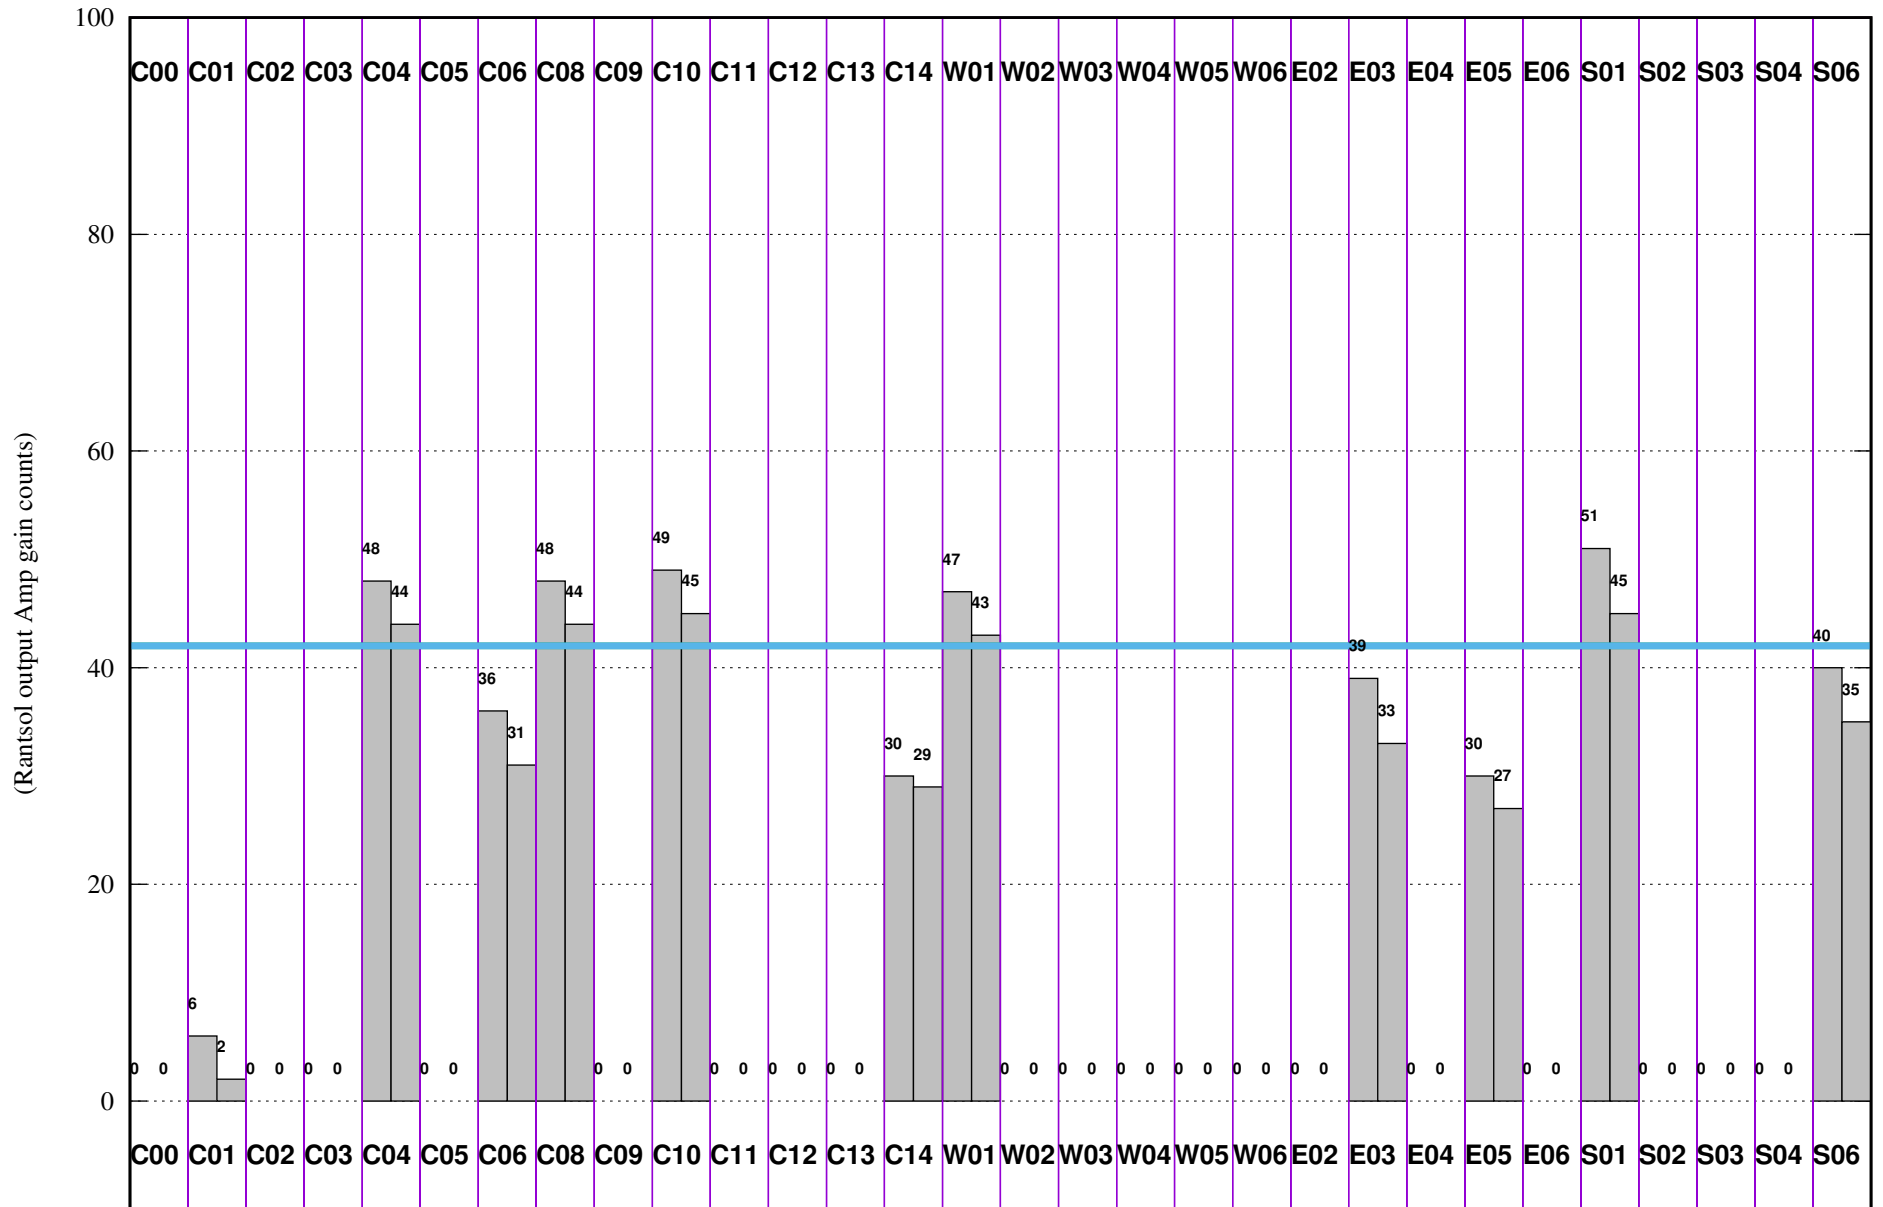

FRINGE STATUS (Rf:1409.000,1409.000 MHz., LO1:1460.000,1460.000 MHz., LO4/5:149.000,156.000 MHz.)

(File:/gsbifrddata/08jan/39_086_08jan2021_gsb_5.lta, scan:0, chan:150, Src:3C286, Date:08Jan2021 07:38:59)