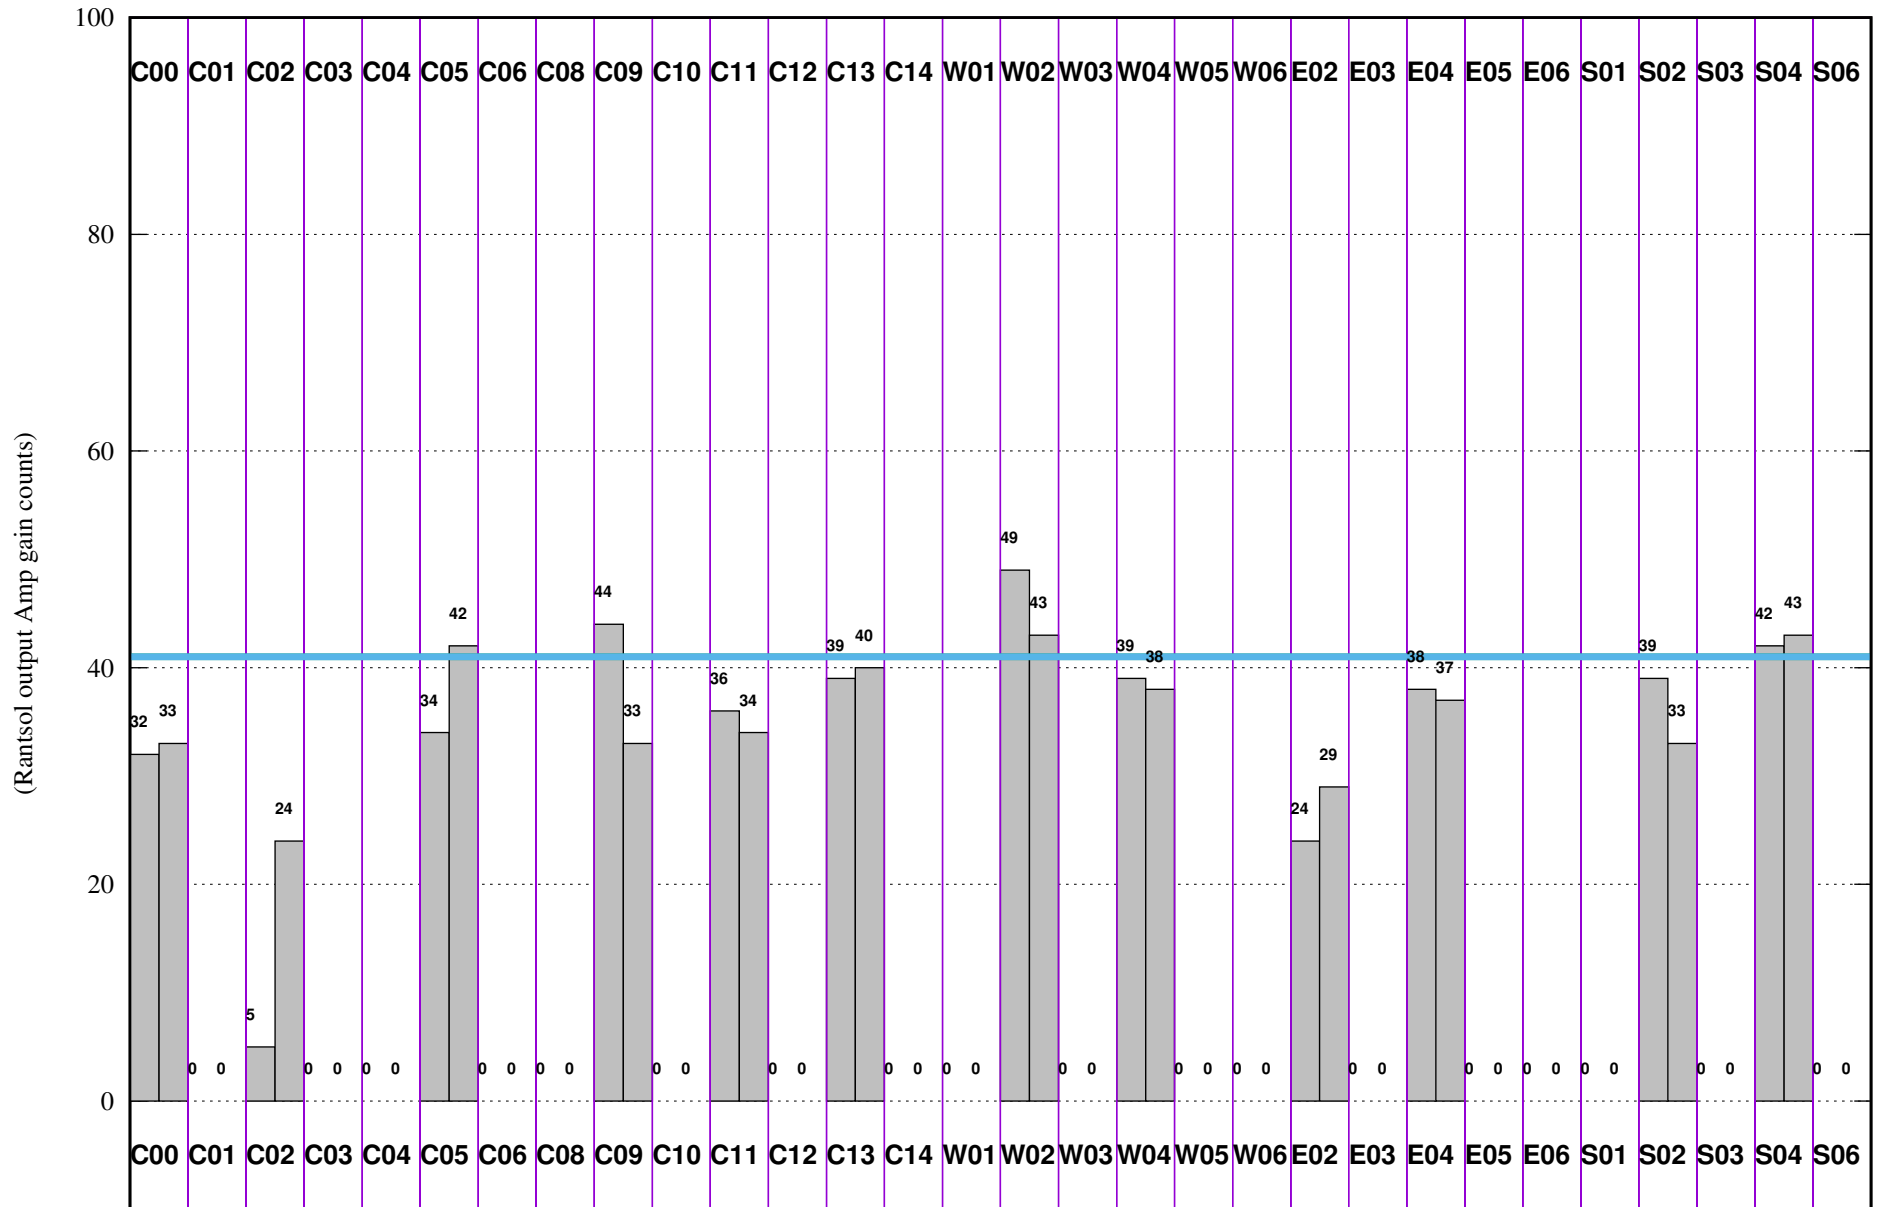

FRINGE STATUS (Rf:591.000,591.000 MHz., LO1:540.000,540.000 MHz., LO4/5:149.000,156.000 MHz.)

(File:/gsbifrddata/08jan/39_086_08jan2021_gsb_4.lta, scan:0, chan:150, Src:3C286, Date:08Jan2021 07:38:41)