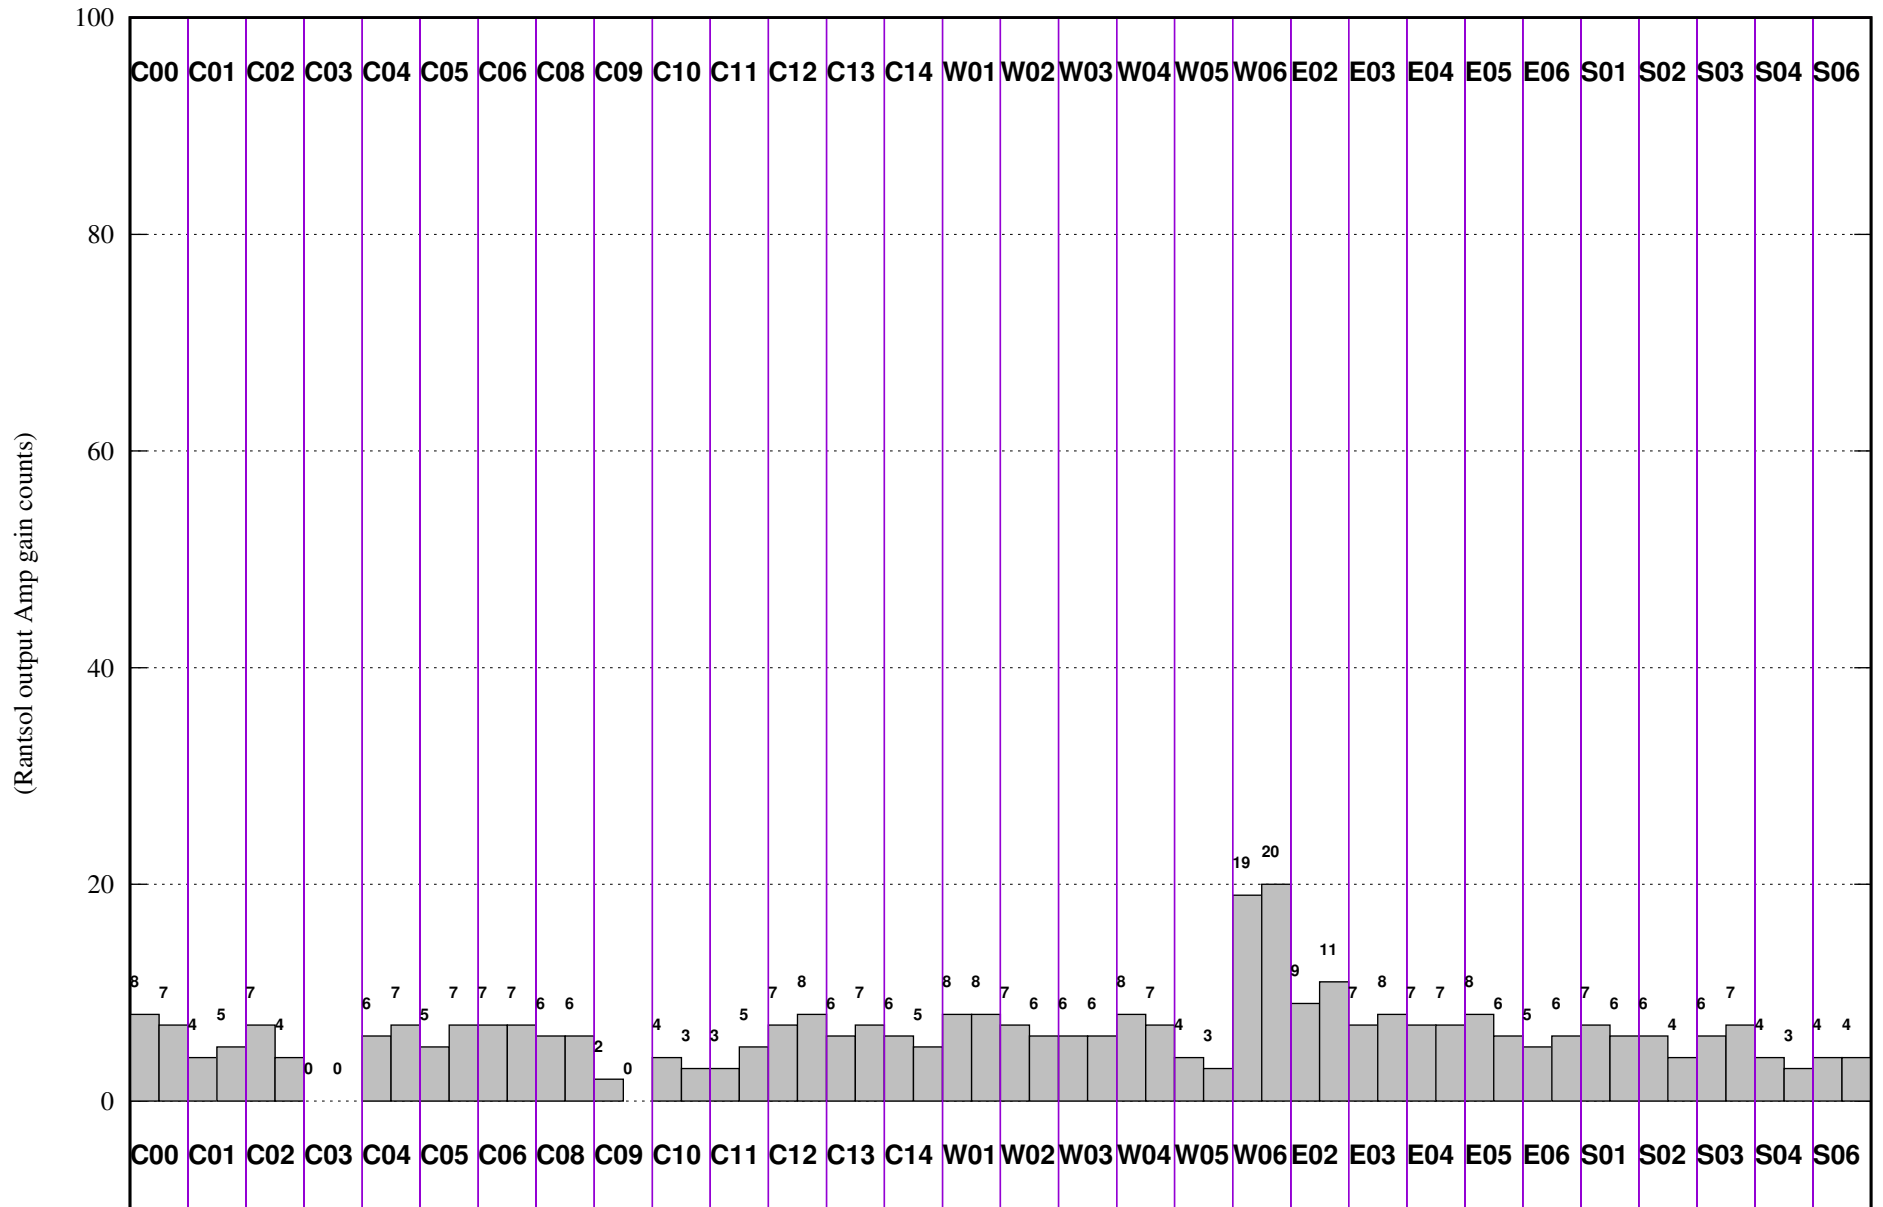

FRINGE STATUS (Rf:591.000,591.000 MHz., LO1:540.000,540.000 MHz., LO4/5:149.000,156.000 MHz.)

( File:/gsbifrddata1/08jul/pntg\_and4\_08jun2021.lta, scan:0, chan:150, Src:0834+555E0, Date:08Jul2021 17:22:41)