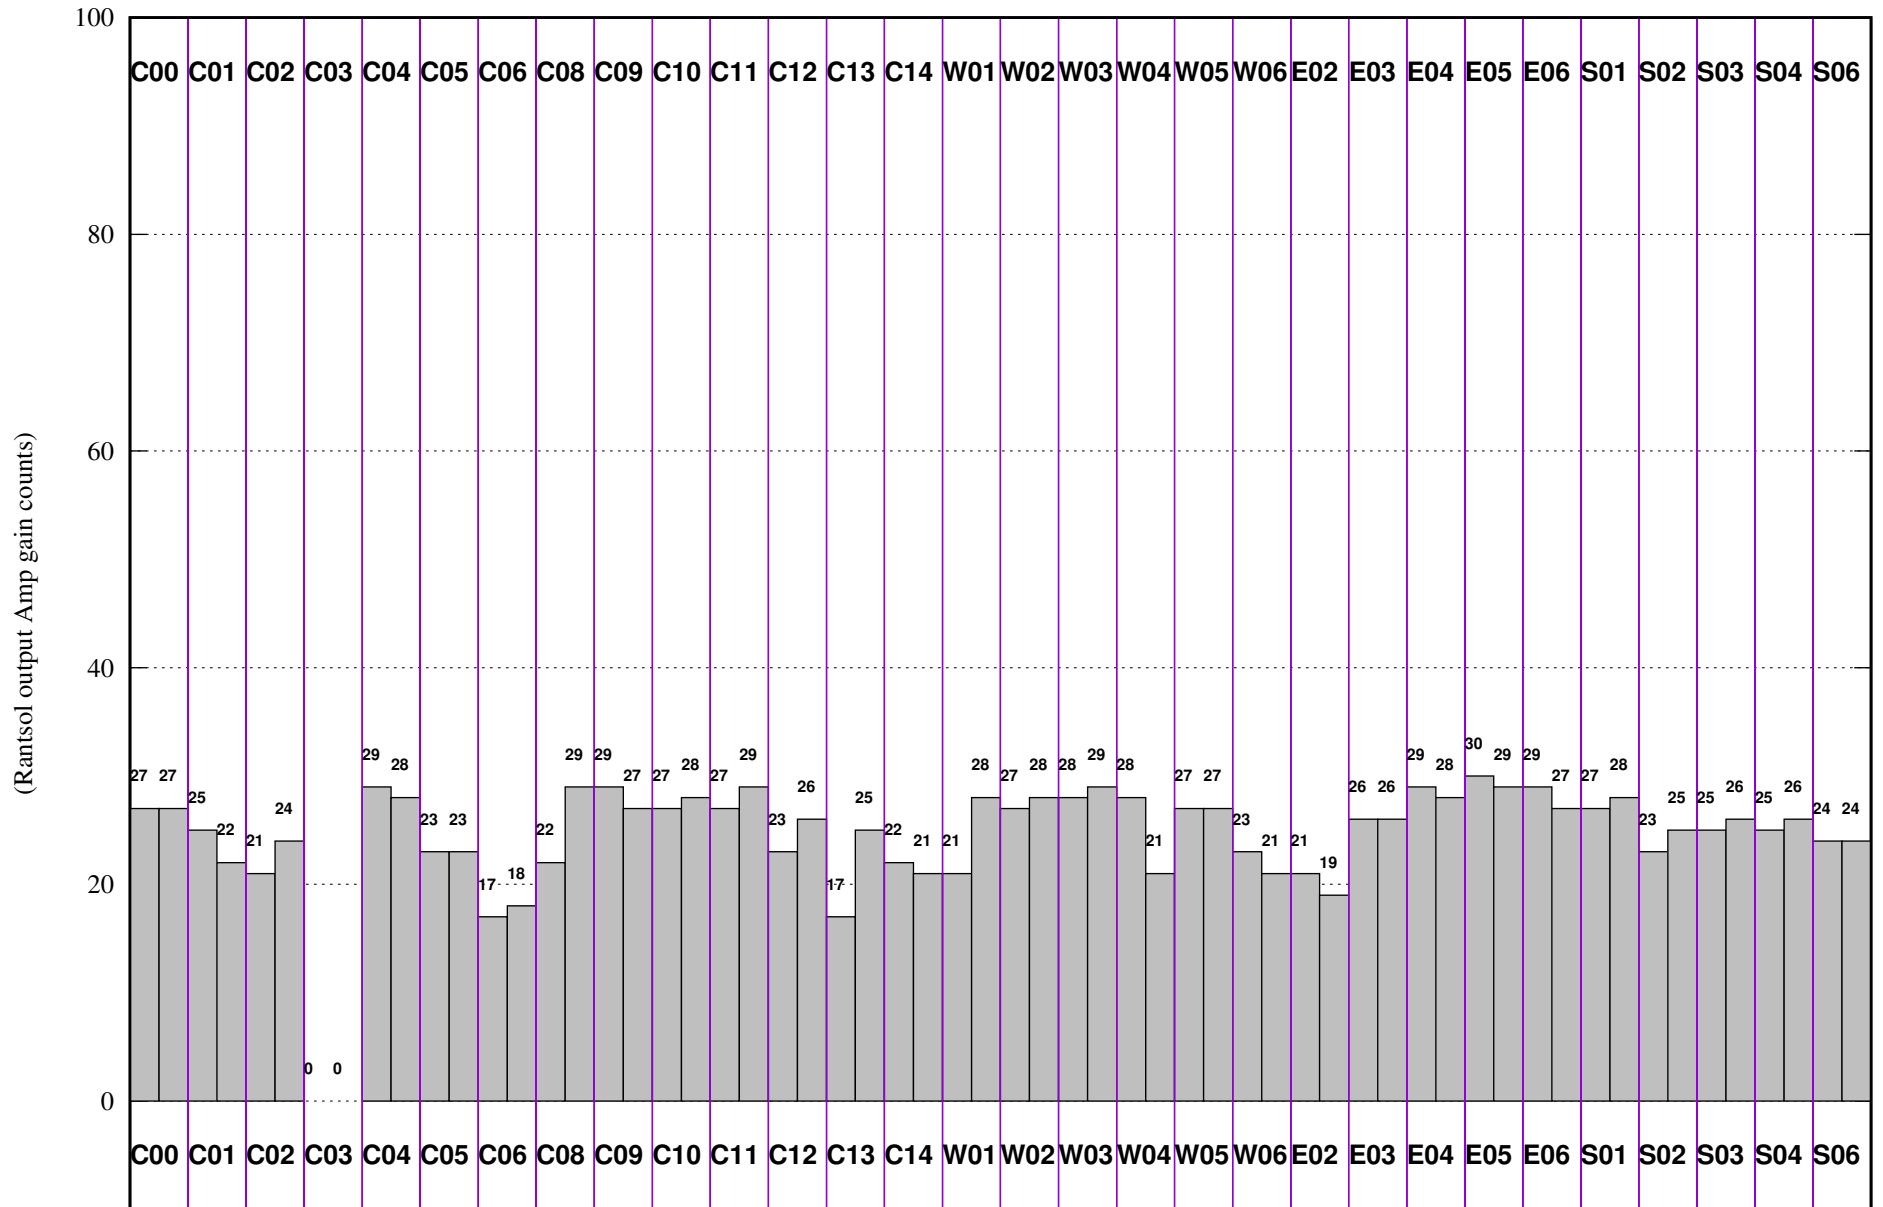

FRINGE STATUS (Rf:1371.000,1371.000 MHz., LO1:1320.000,1320.000 MHz., LO4/5:149.000,156.000 MHz.)

( File:/gsbifrd1/08jun/test08jun2021\_band5\_gsb.lta, scan:0, chan:150, Src:1634+627, Date:08Jun2021 03:19:04)