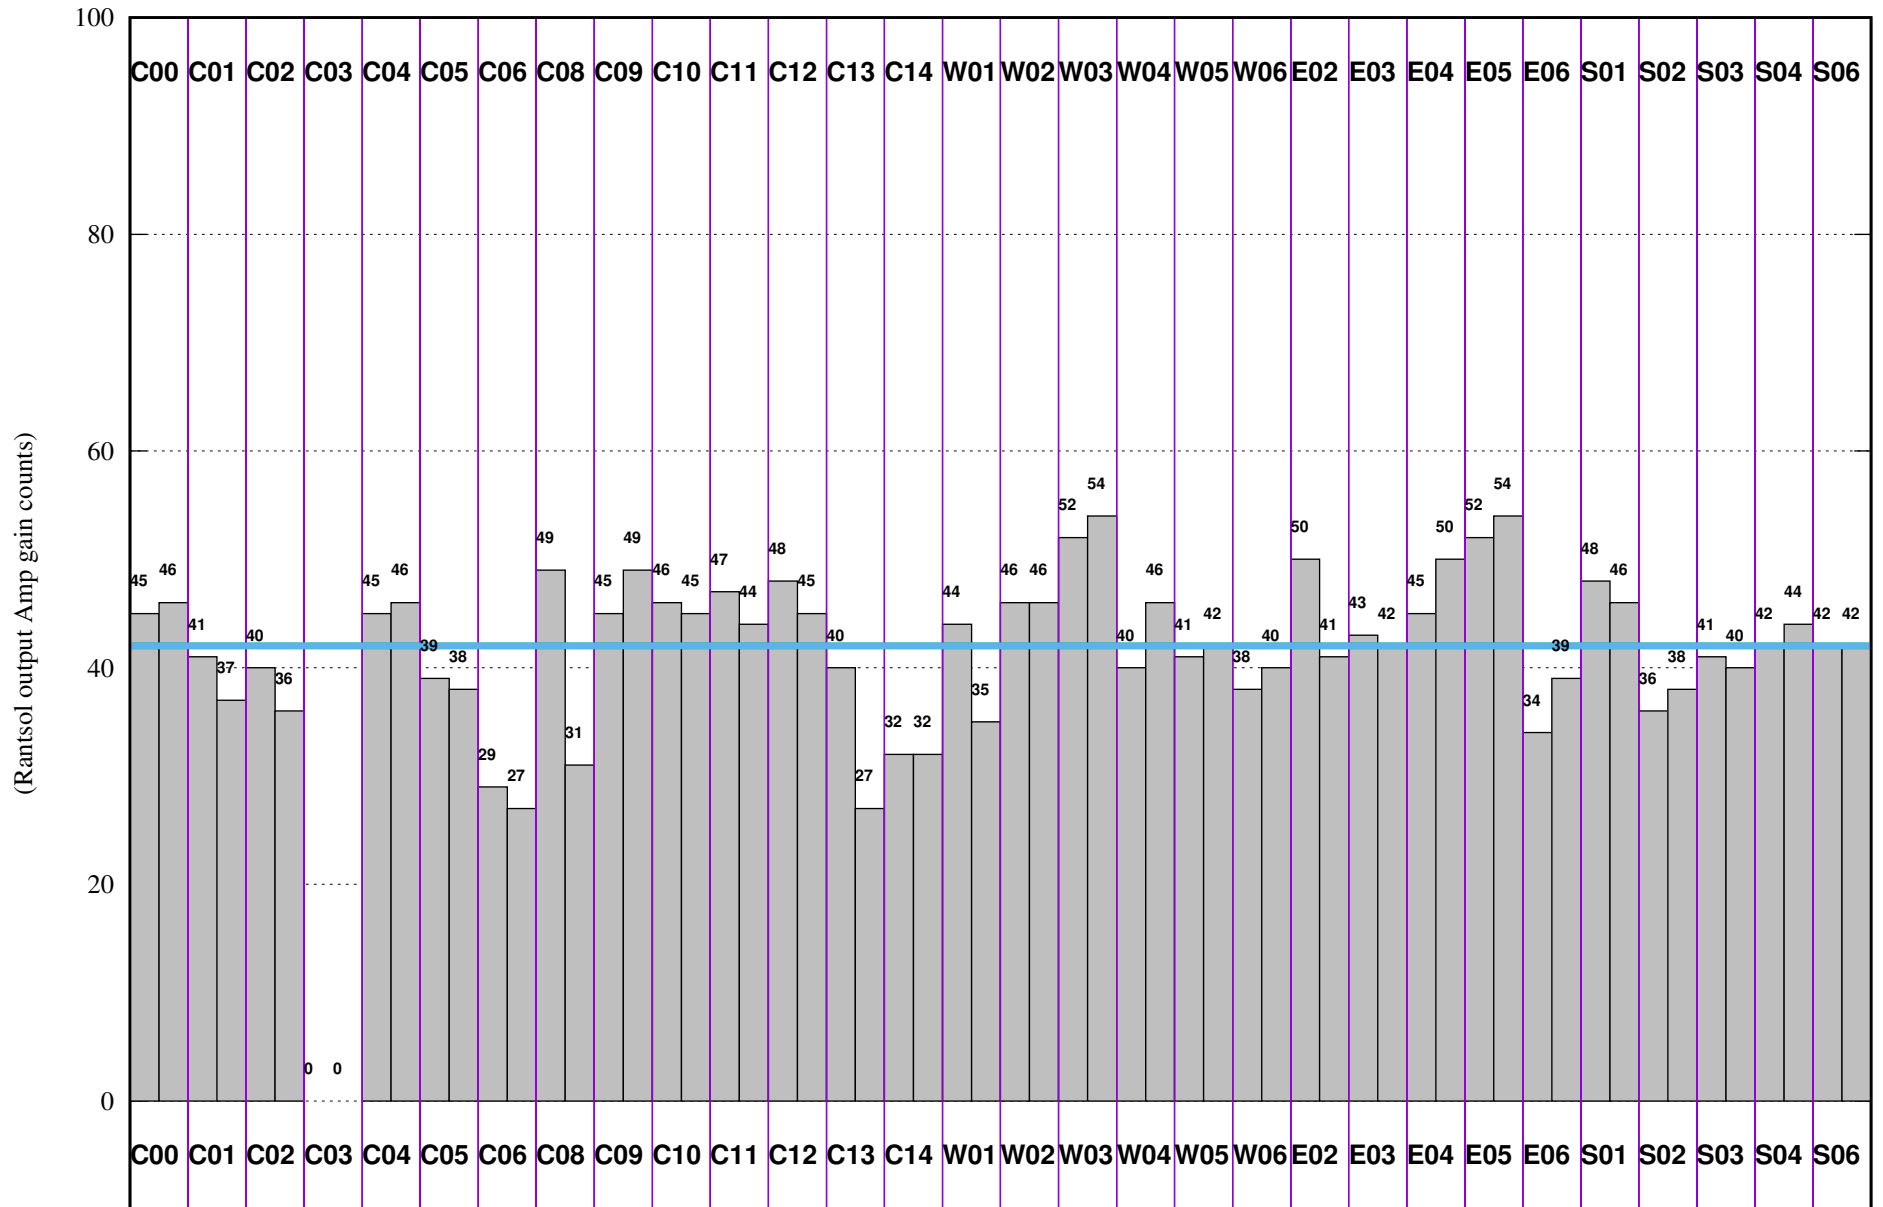

FRINGE STATUS (Rf:1399.000,1399.000 MHz., LO1:1450.000,1450.000 MHz., LO4/5:149.000,156.000 MHz.)

(File:/gsbifrdta1/08jun/ddtc179_08jun2021_sb.lta.1, scan:0, chan:150, Src:3C48, Date:08Jun2021 04:11:29)