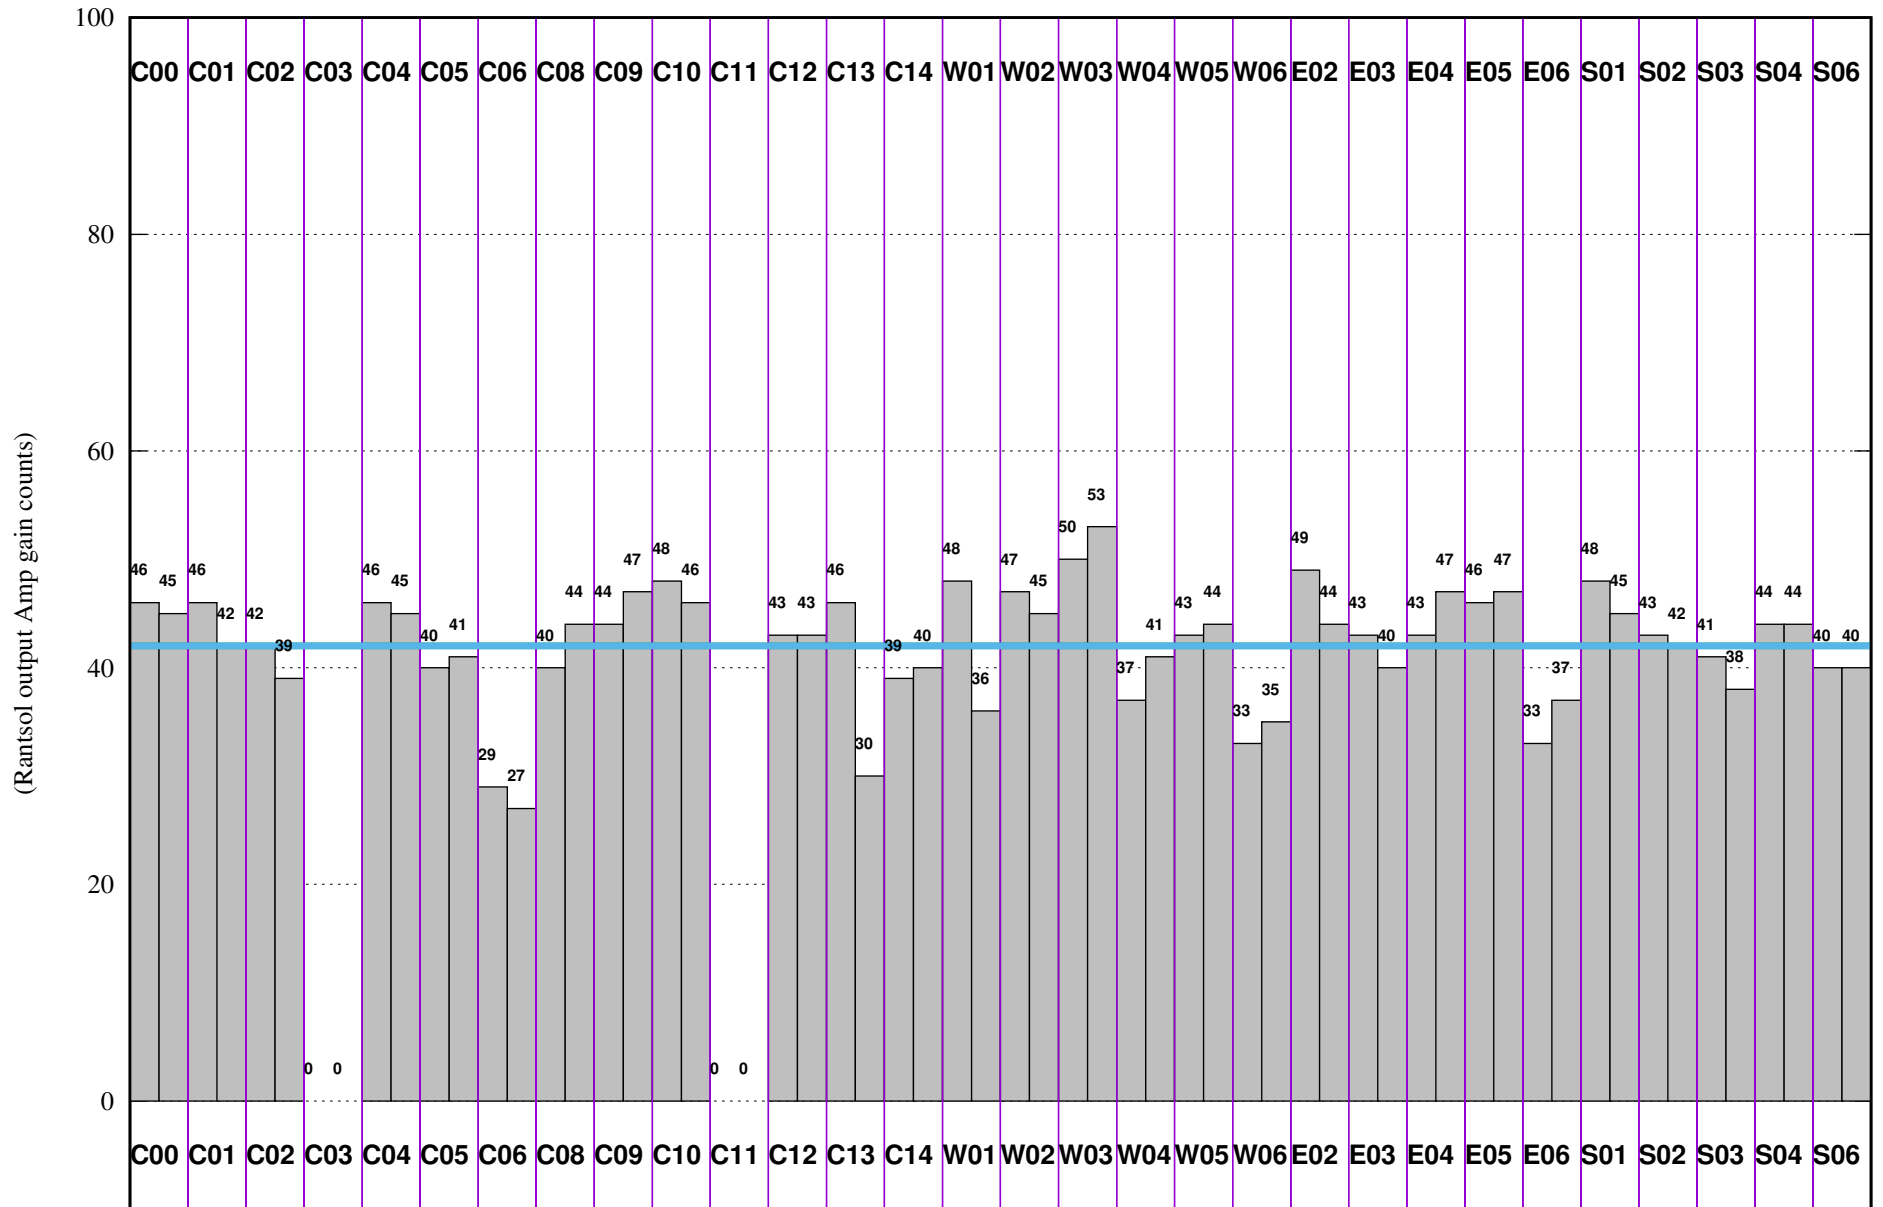

FRINGE STATUS (Rf:1399.000,1399.000 MHz., LO1:1450.000,1450.000 MHz., LO4/5:149.000,156.000 MHz.)

(File:/gsbifrddata/08jun/40_78_08jun2021_gsb.lta, scan:0, chan:150, Src:3C147, Date:08Jun2021 17:13:41)