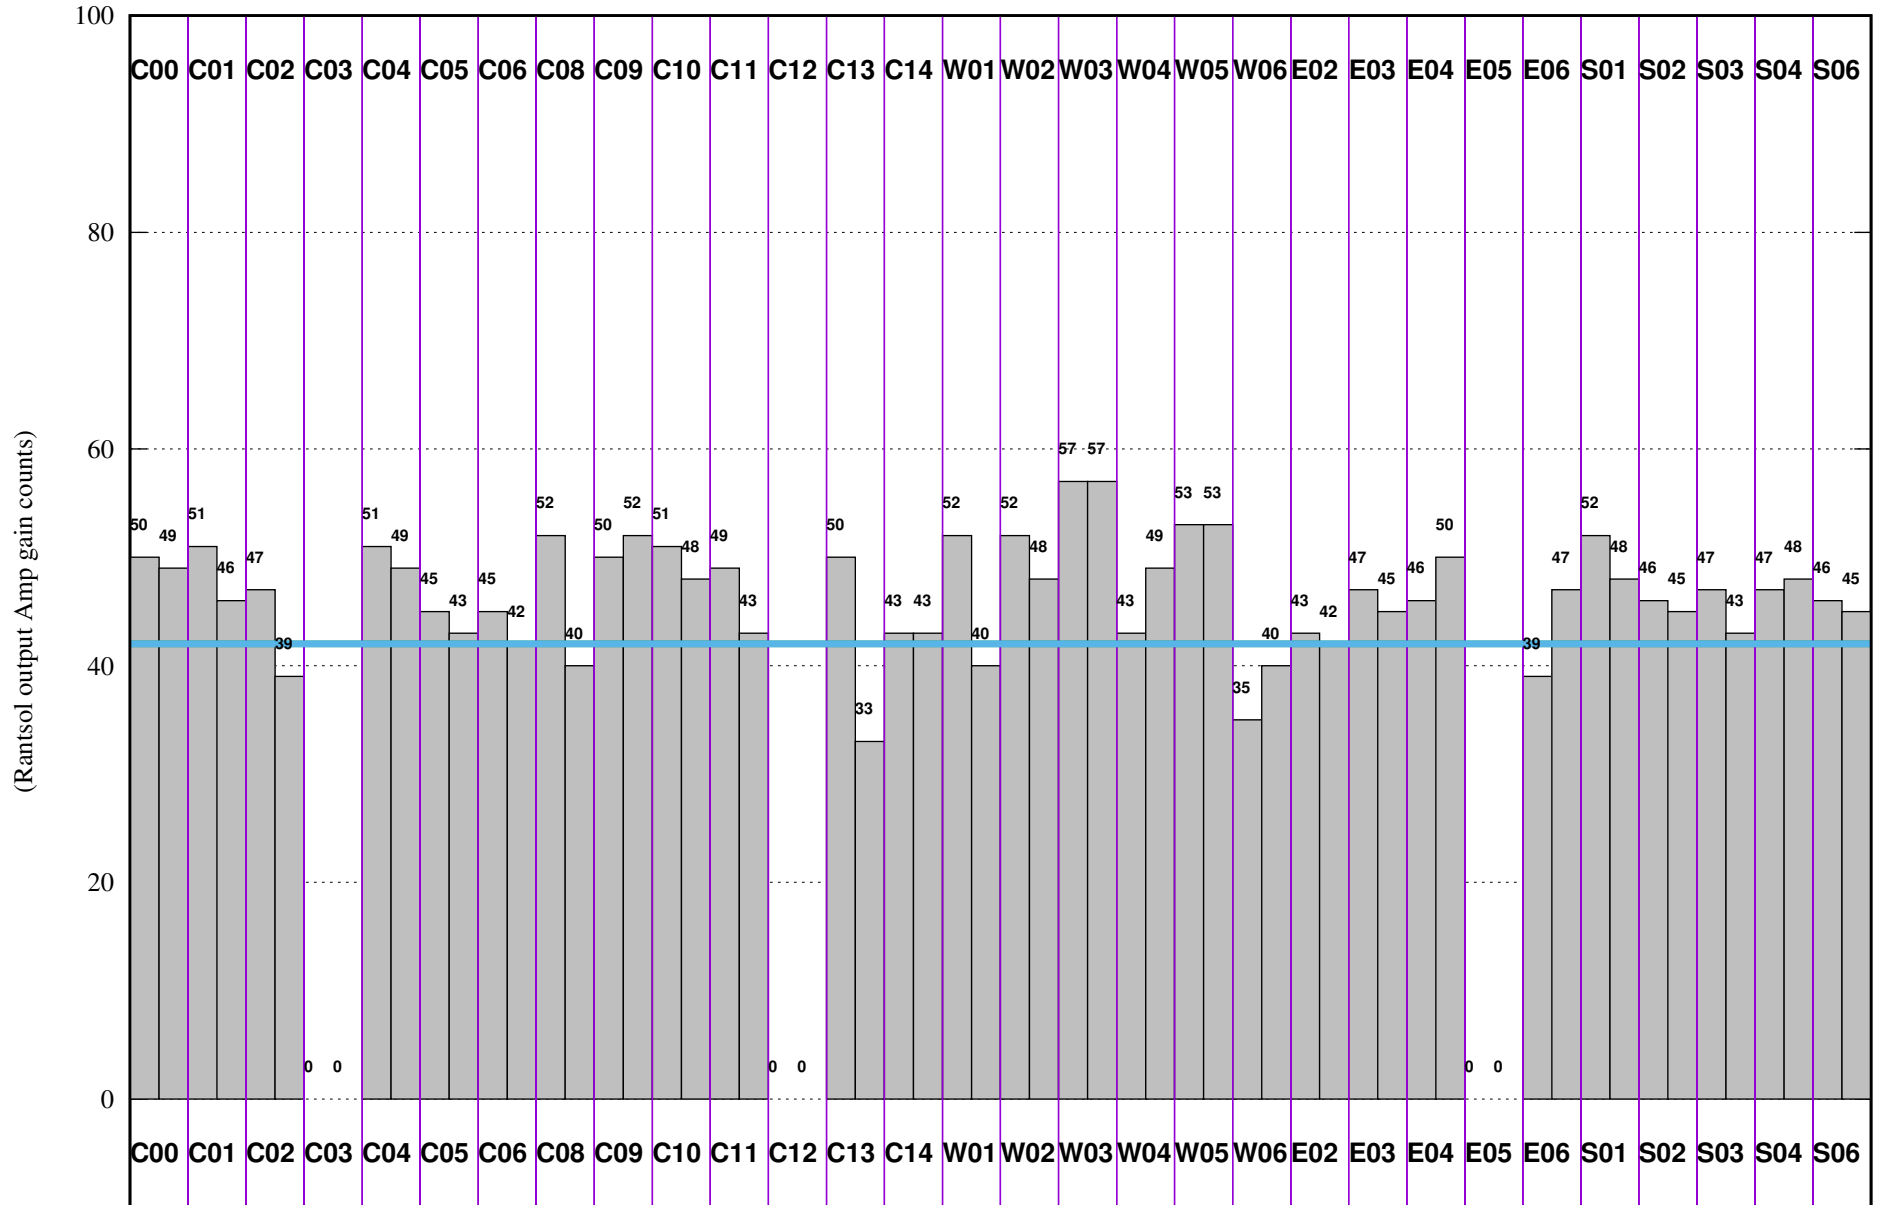

FRINGE STATUS (Rf:1409.000,1409.000 MHz., LO1:1460.000,1460.000 MHz., LO4/5:149.000,156.000 MHz.)

( File:/gsbifrddata1/08mar/3908808mar2021\_gwb.lta, scan:0, chan:150, Src:3C286, Date:08Mar2021 00:15:30)