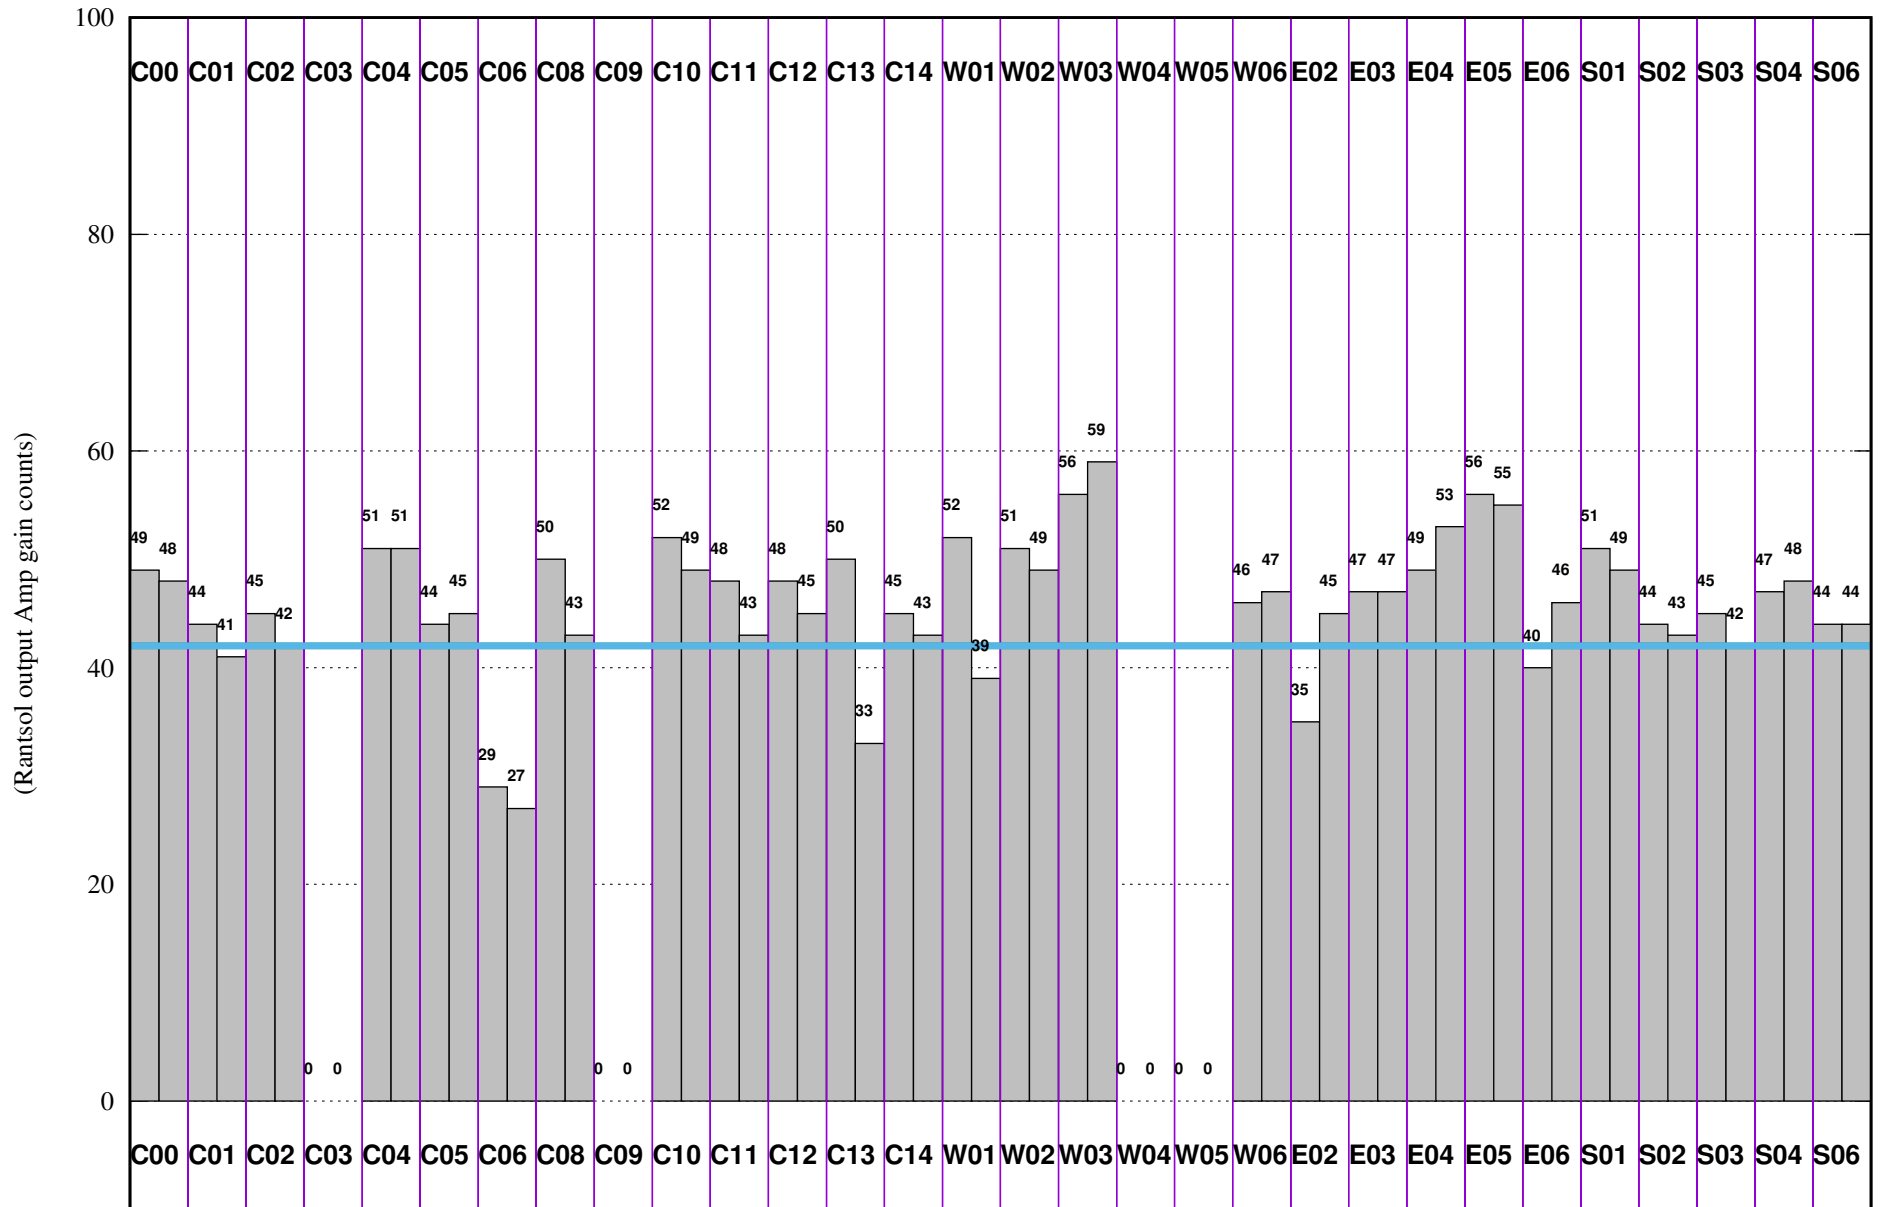

FRINGE STATUS (Rf:1399.000,1399.000 MHz., LO1:1450.000,1450.000 MHz., LO4/5:149.000,156.000 MHz.)

(File:/gsbifrddata/08may/tst2361_08may2021_gsb.lta, scan:0, chan:150, Src:3C48, Date:08May2021 08:40:44)