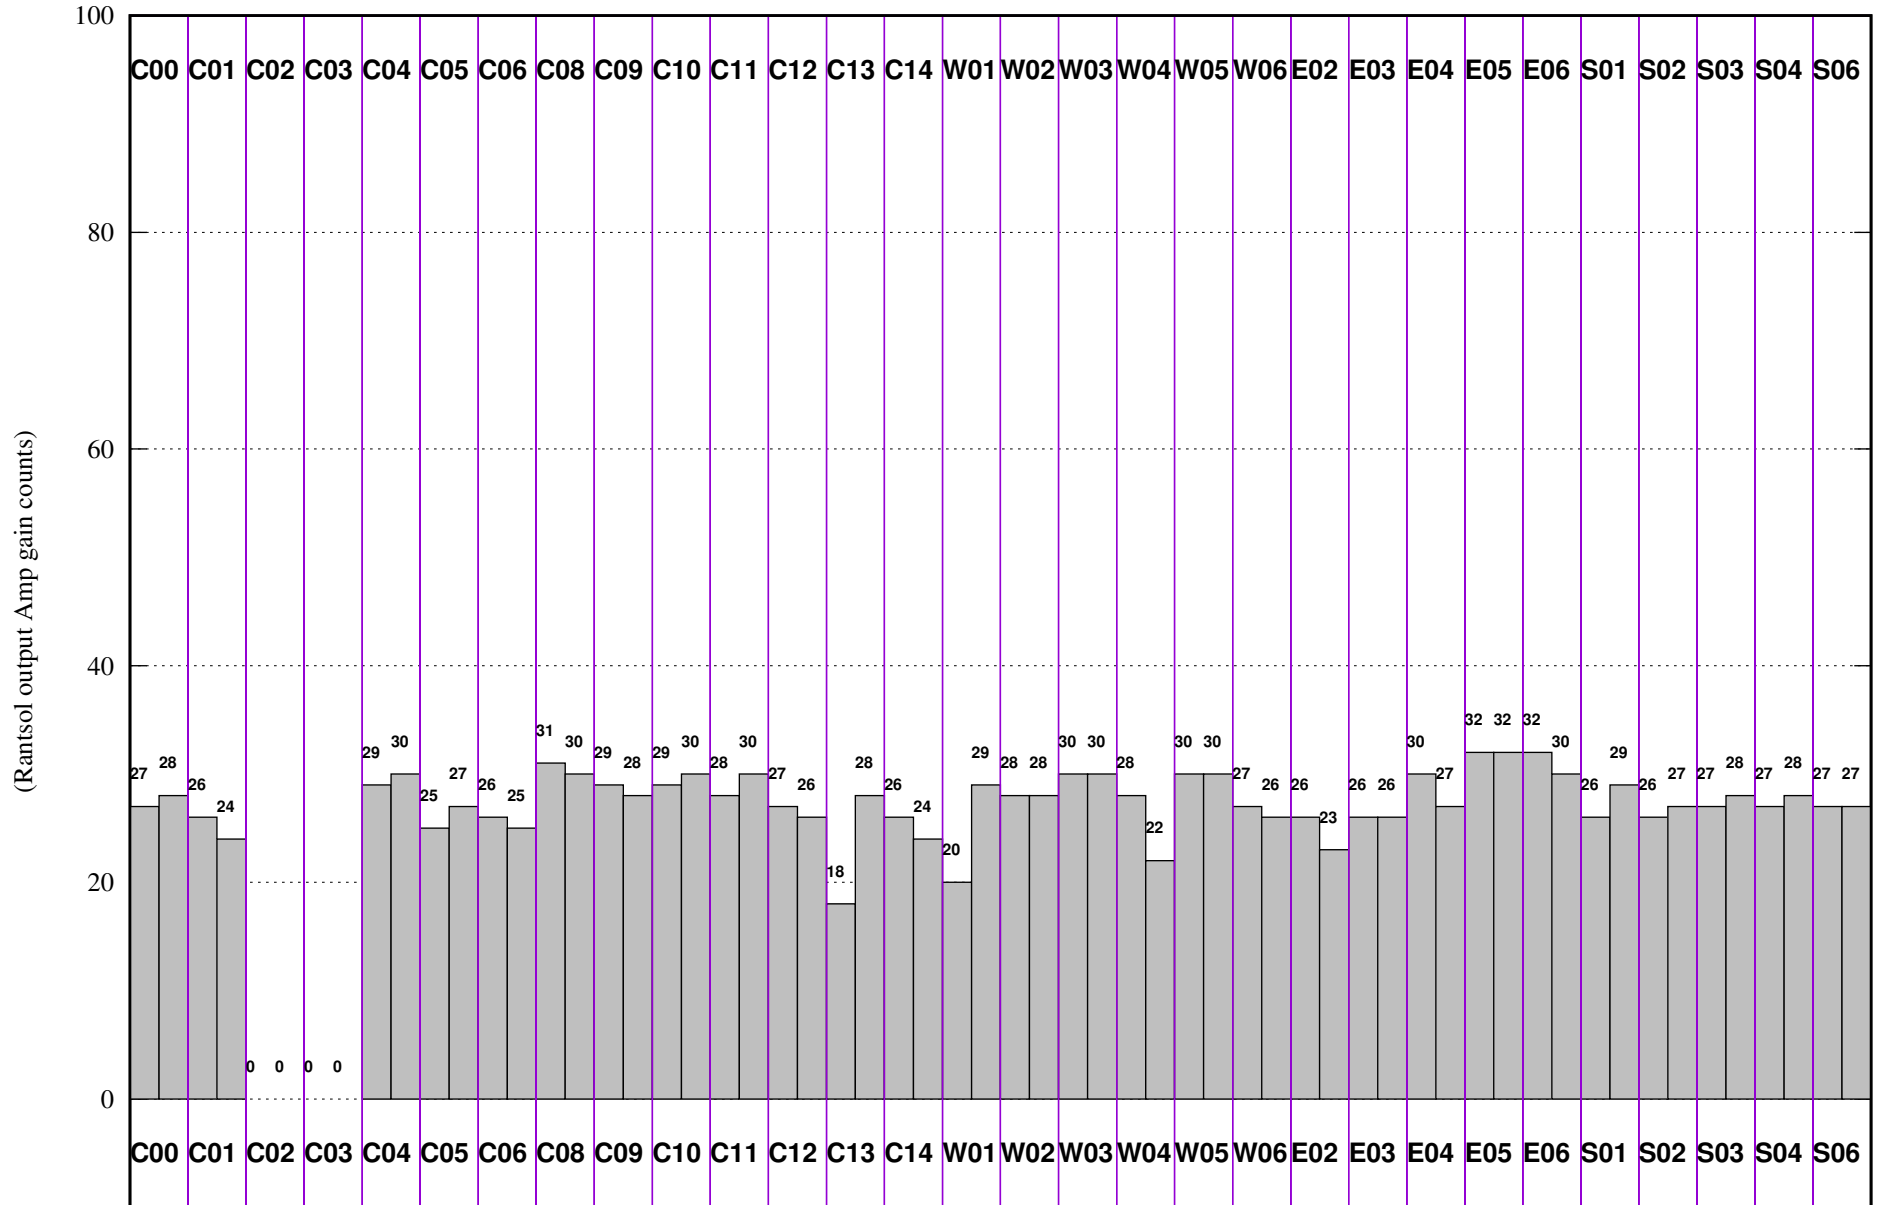

FRINGE STATUS (Rf:1392.183,1392.183 MHz., LO1:1320.000,1320.000 MHz., LO4/5:127.817,177.183 MHz.)

(File:/gsbifrddata1/09feb/3903709feb2021_gsb.lta, scan:1, chan:150, Src:1609+266, Date:09Feb2021 05:49:29)