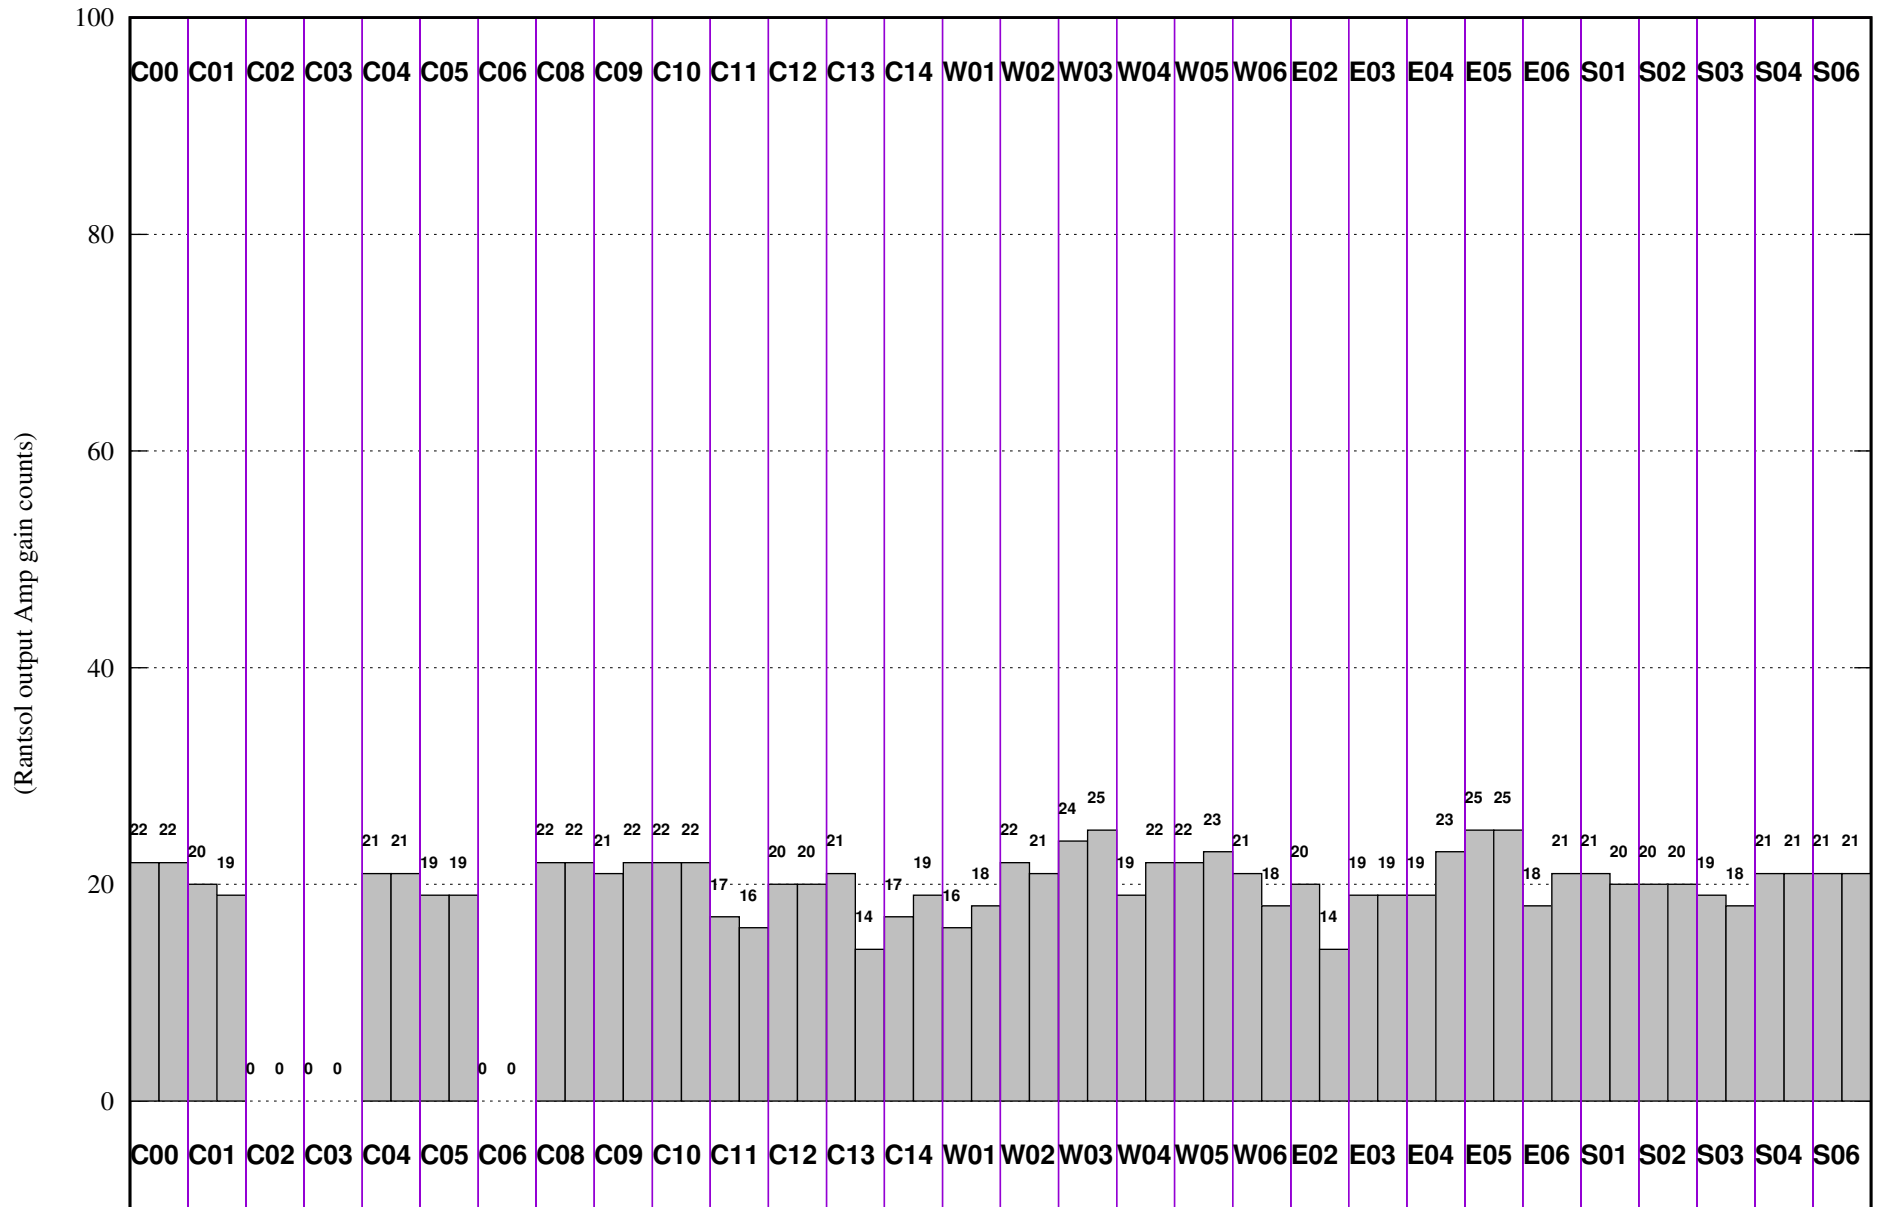

FRINGE STATUS (Rf:1409.000,1409.000 MHz., LO1:1460.000,1460.000 MHz., LO4/5:149.000,156.000 MHz.)

(File:/gsbifrddata1/09feb/3903409feb2021_gsb.lta, scan:0, chan:150, Src:J2212+0152, Date:09Feb2021 13:22:28)