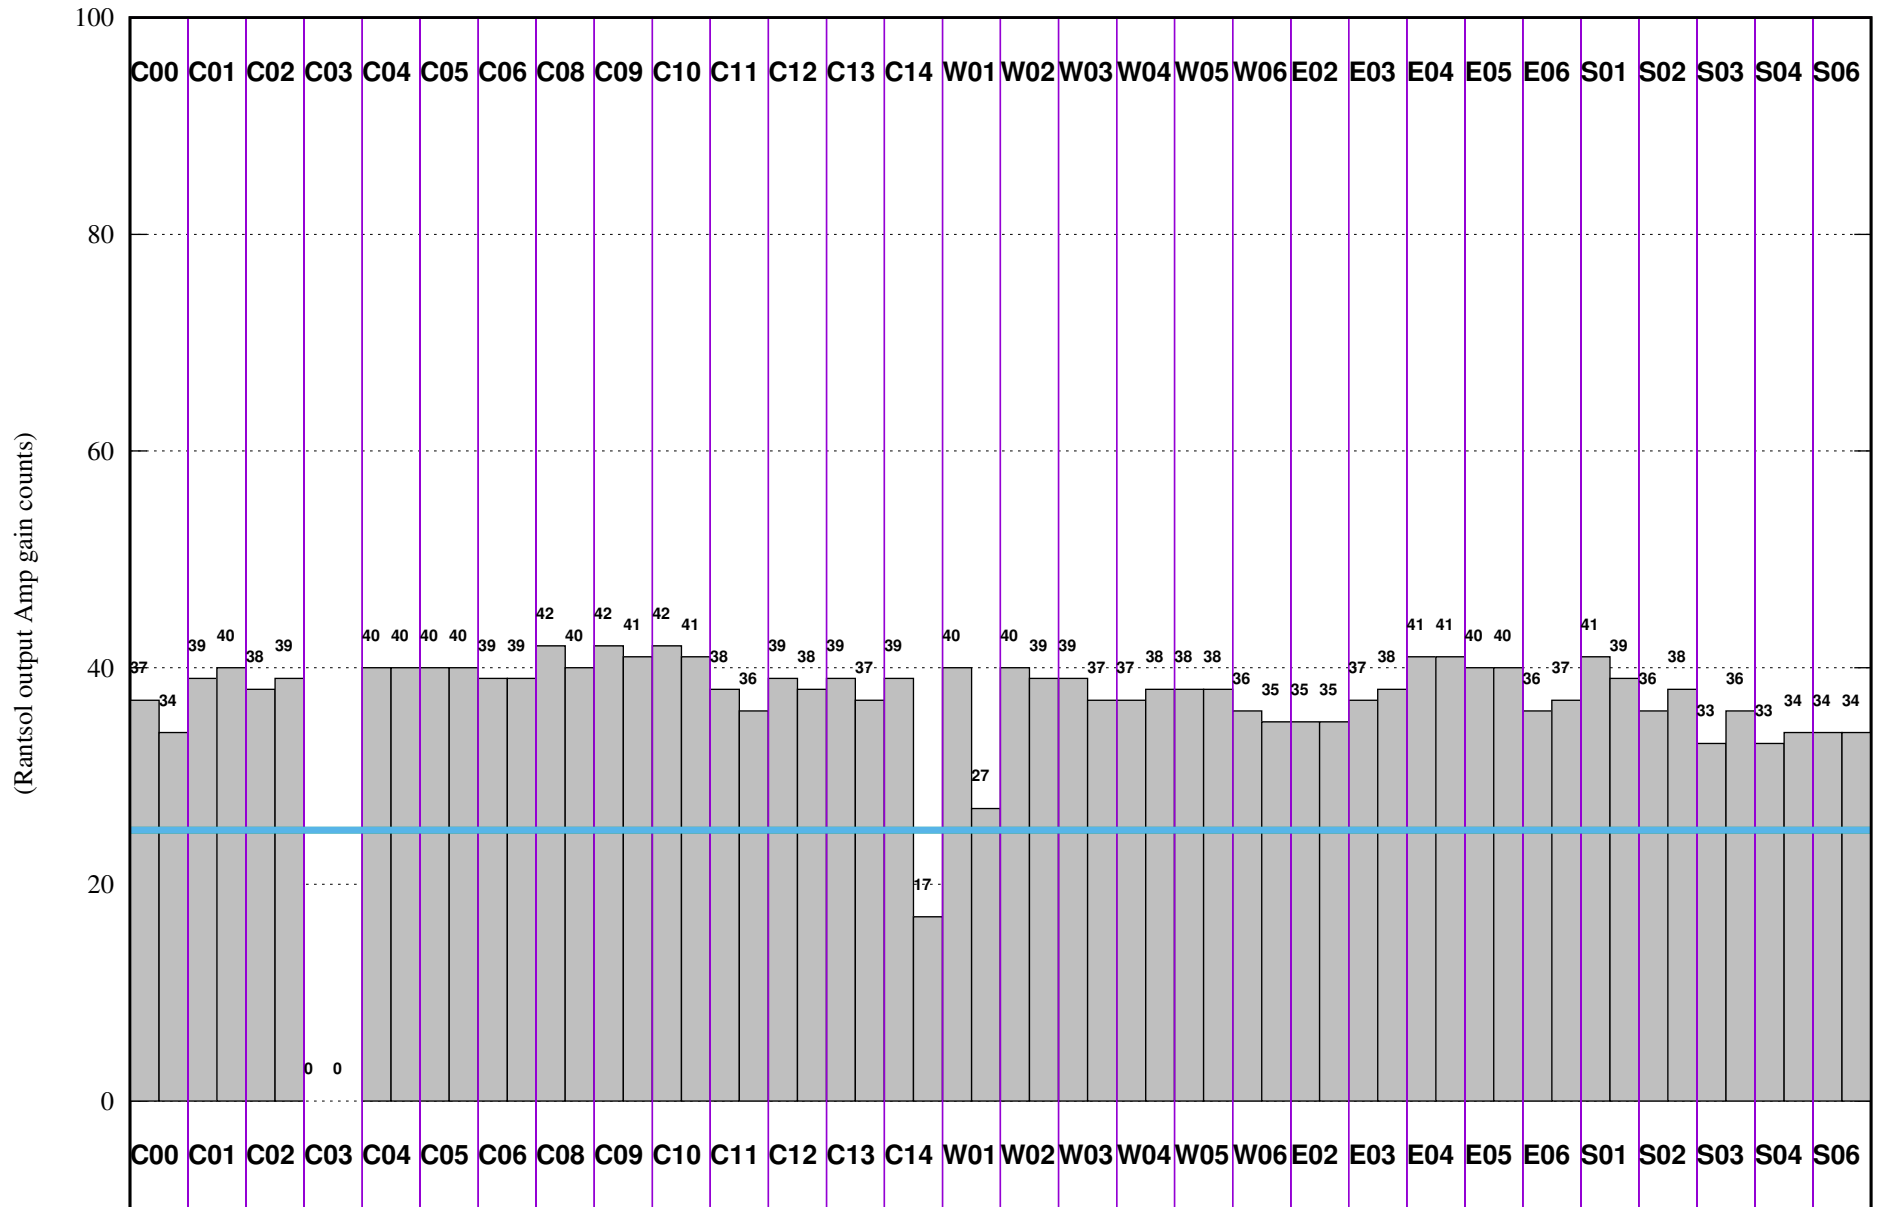

FRINGE STATUS (Rf:271.000,271.000 MHz., LO1:220.000,220.000 MHz., LO4/5:149.000,156.000 MHz.)

(File:/gsbifrddata1/09feb/3907709feb2021_gsb.lta, scan:0, chan:150, Src:3C147, Date:09Feb2021 20:14:13)