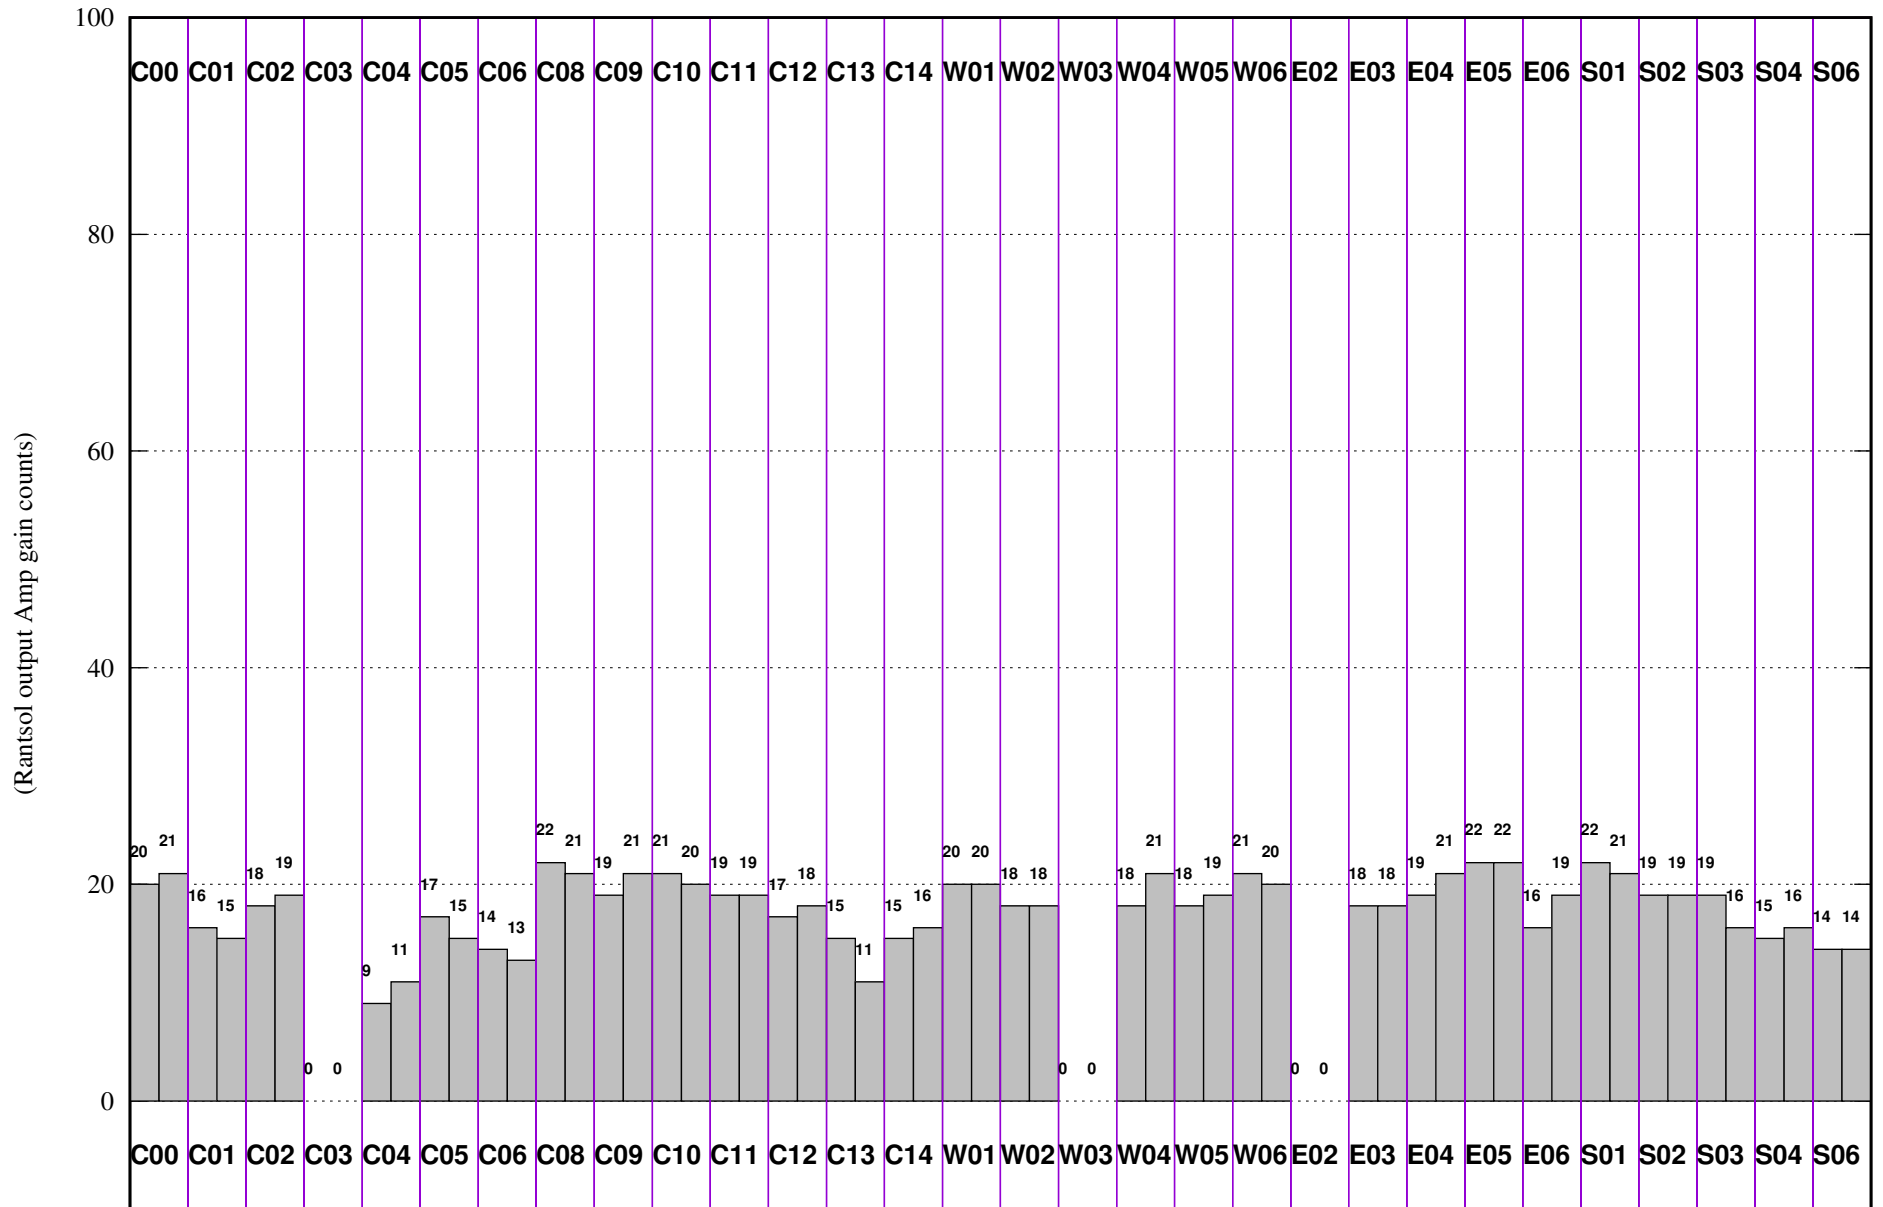

FRINGE STATUS (Rf:1409.000,1409.000 MHz., LO1:1460.000,1460.000 MHz., LO4/5:149.000,156.000 MHz.)

(File:/gsbifrddata1/09jan/39_101_09jan2021_gsb.lta, scan:0, chan:150, Src:1323-448, Date:09Jan2021 05:27:58)