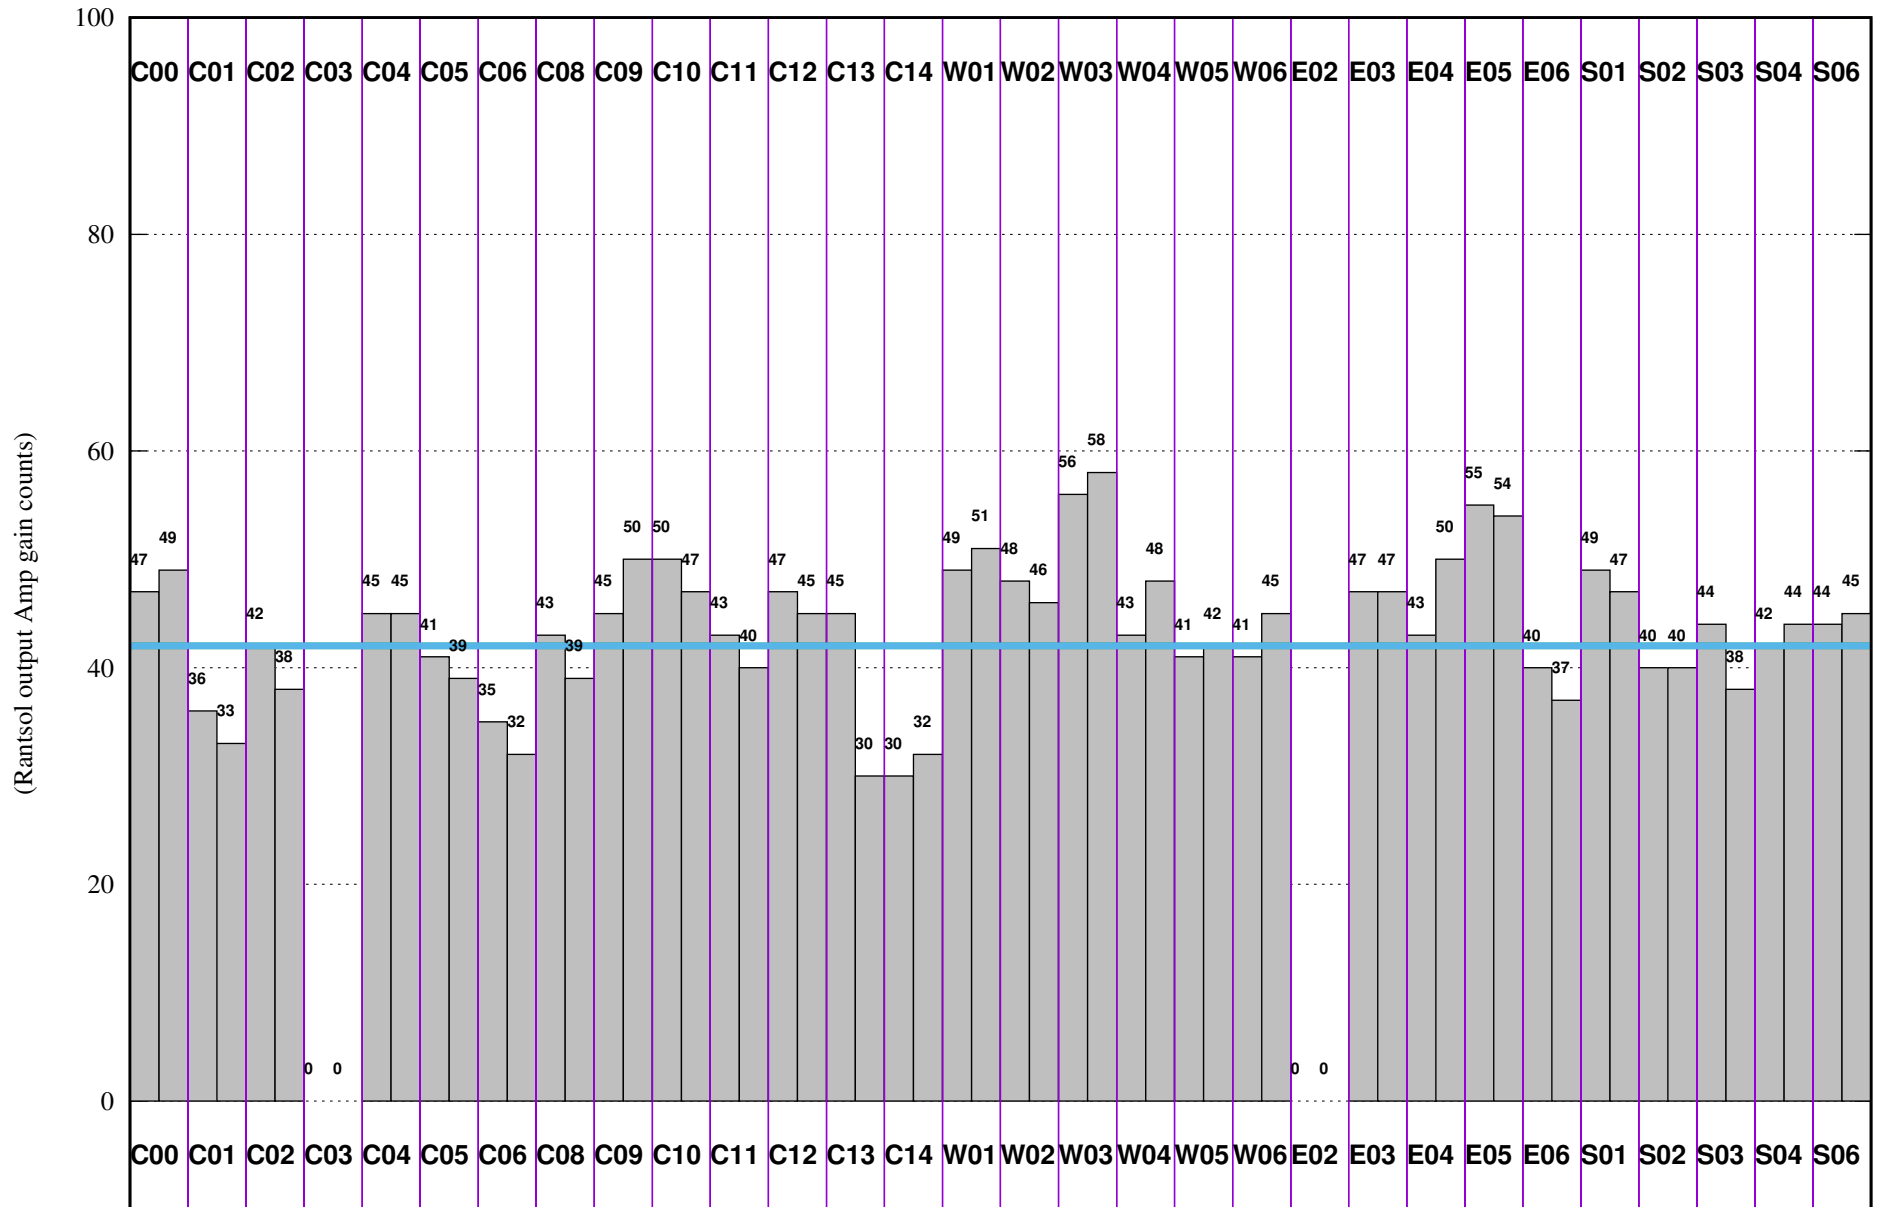

FRINGE STATUS (Rf:1399.000,1399.000 MHz., LO1:1450.000,1450.000 MHz., LO4/5:149.000,156.000 MHz.)

(File:/gsbifdata1/09jan/39_01_09jan2021_gsb.lta.1, scan:0, chan:150, Src:3C48, Date:09Jan2021 17:26:50)