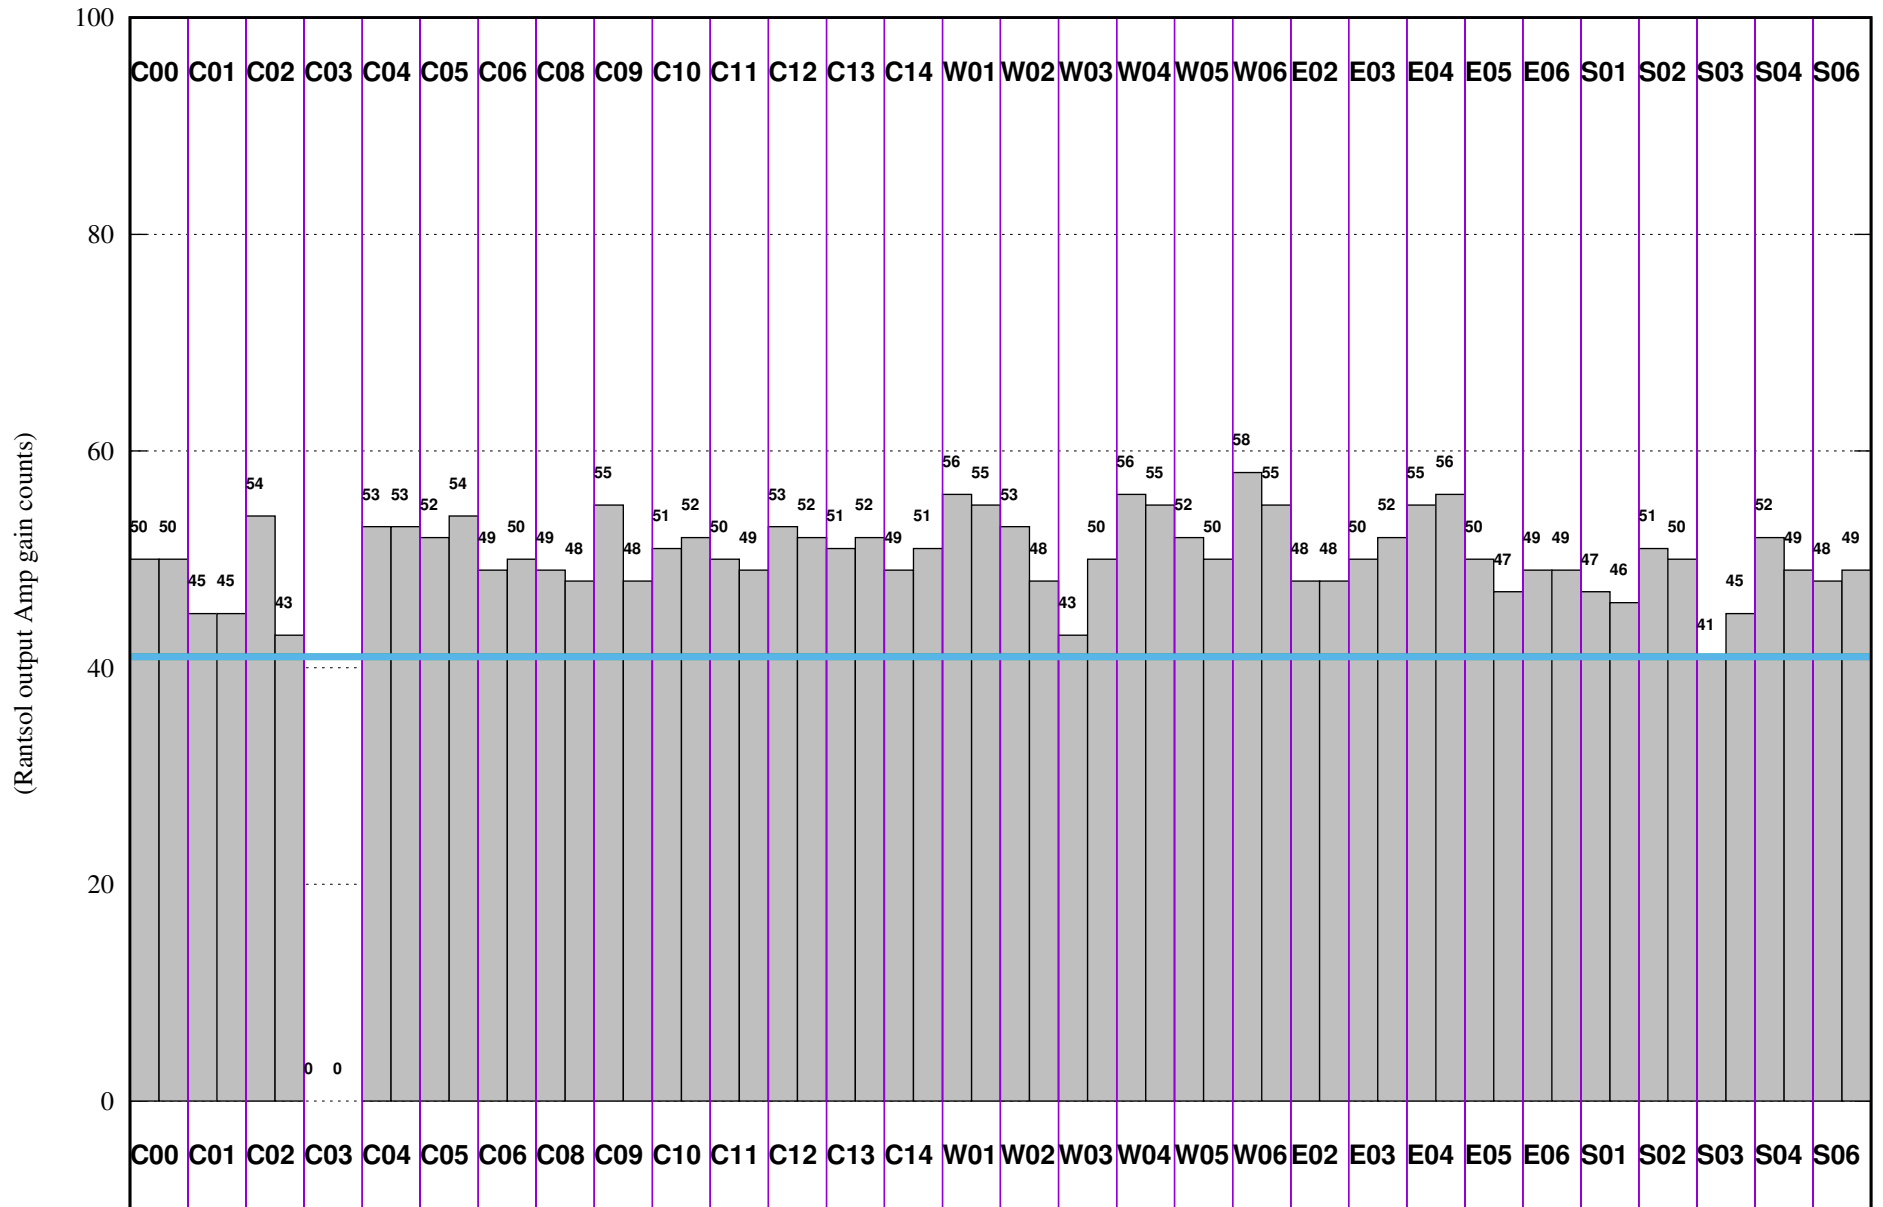

FRINGE STATUS (Rf:591.000,591.000 MHz., LO1:540.000,540.000 MHz., LO4/5:149.000,156.000 MHz.)

( File:/gsbifrddata1/09jan/39\_01\_b\_4\_09jan2021\_gsb.lta, scan:0, chan:150, Src:3C48, Date:09Jan2021 19:12:20)