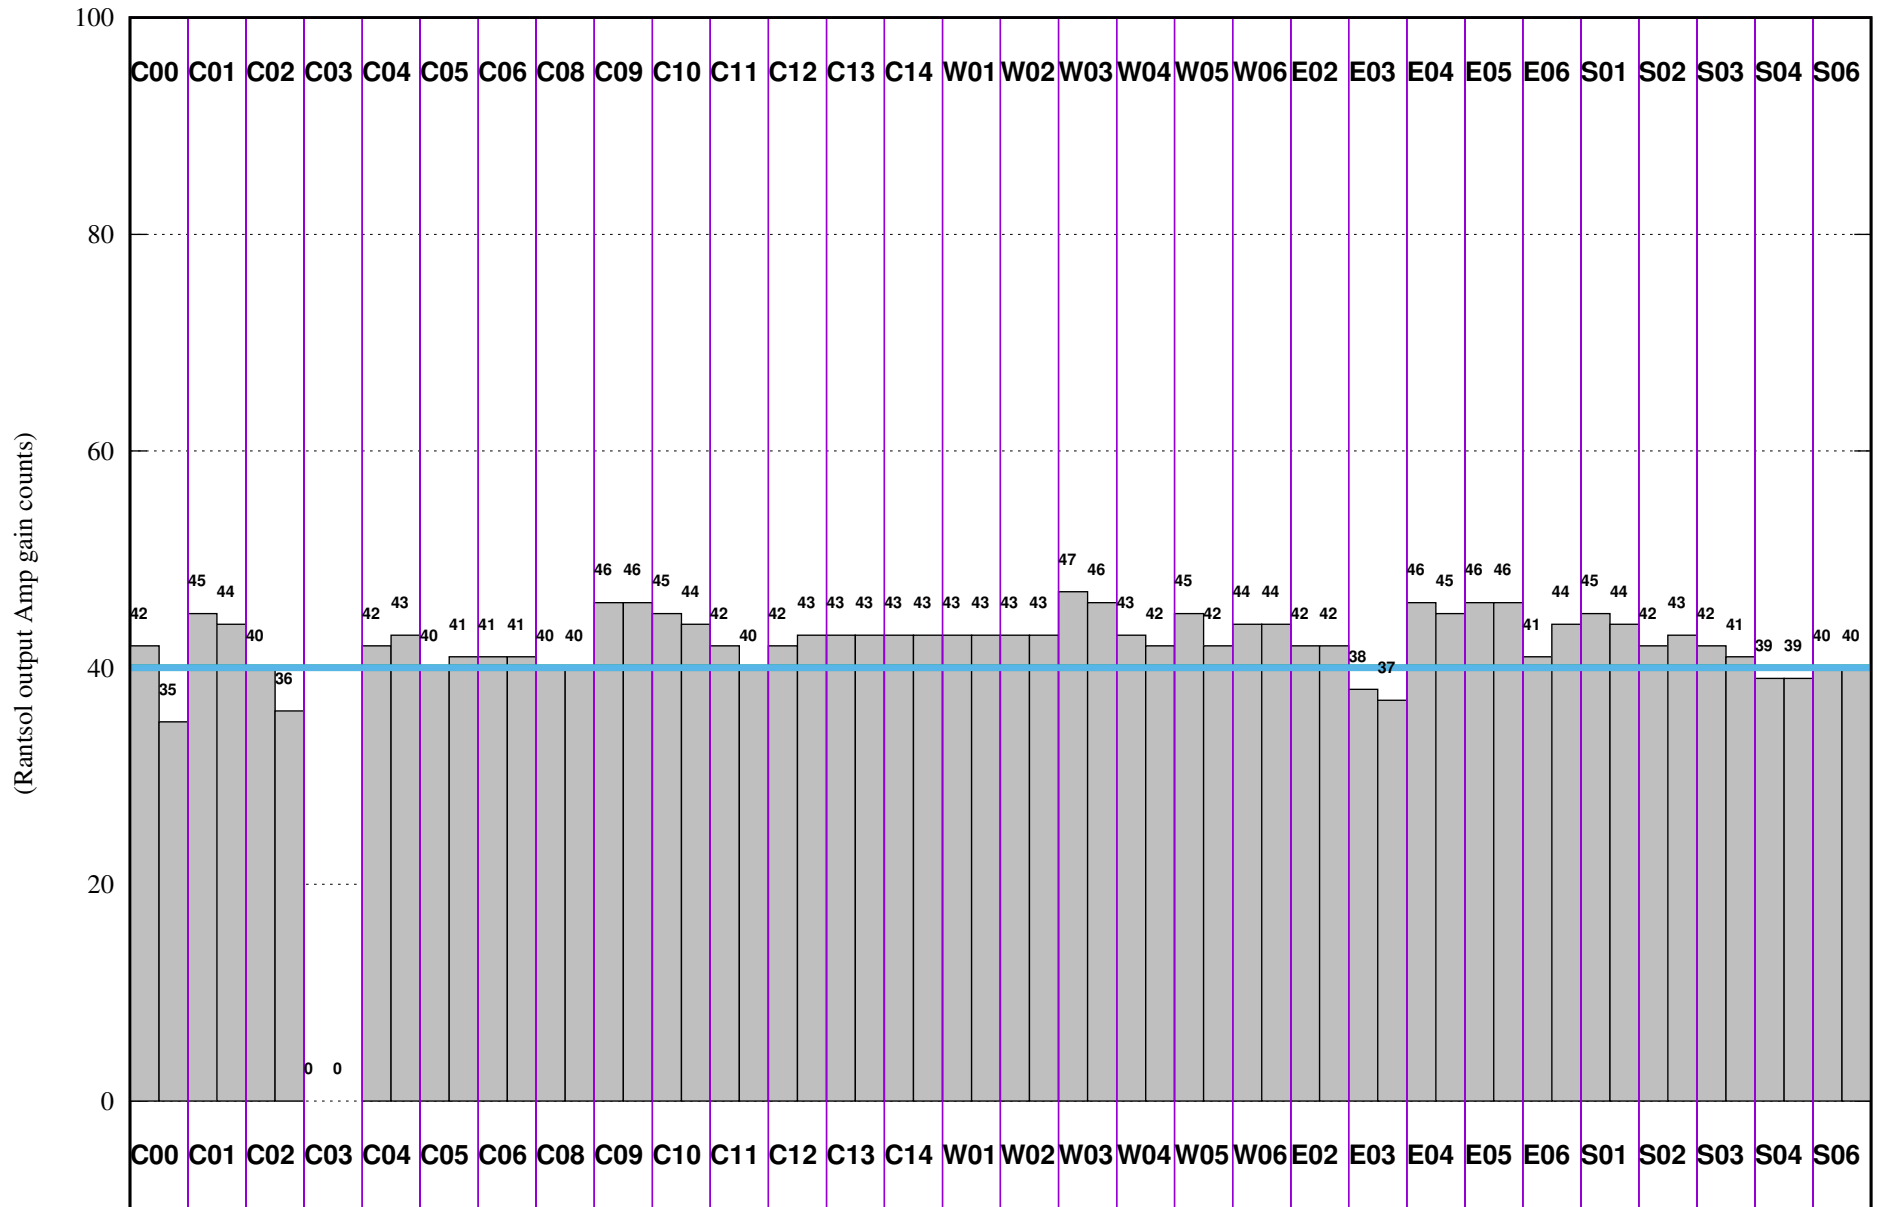

FRINGE STATUS (Rf:306.000,306.000 MHz., LO1:255.000,255.000 MHz., LO4/5:149.000,156.000 MHz.)

(File:/gsbifrddata1/09jan/39_097_09jan2021_gsb.lta, scan:0, chan:150, Src:3C147, Date:09Jan2021 22:47:50)