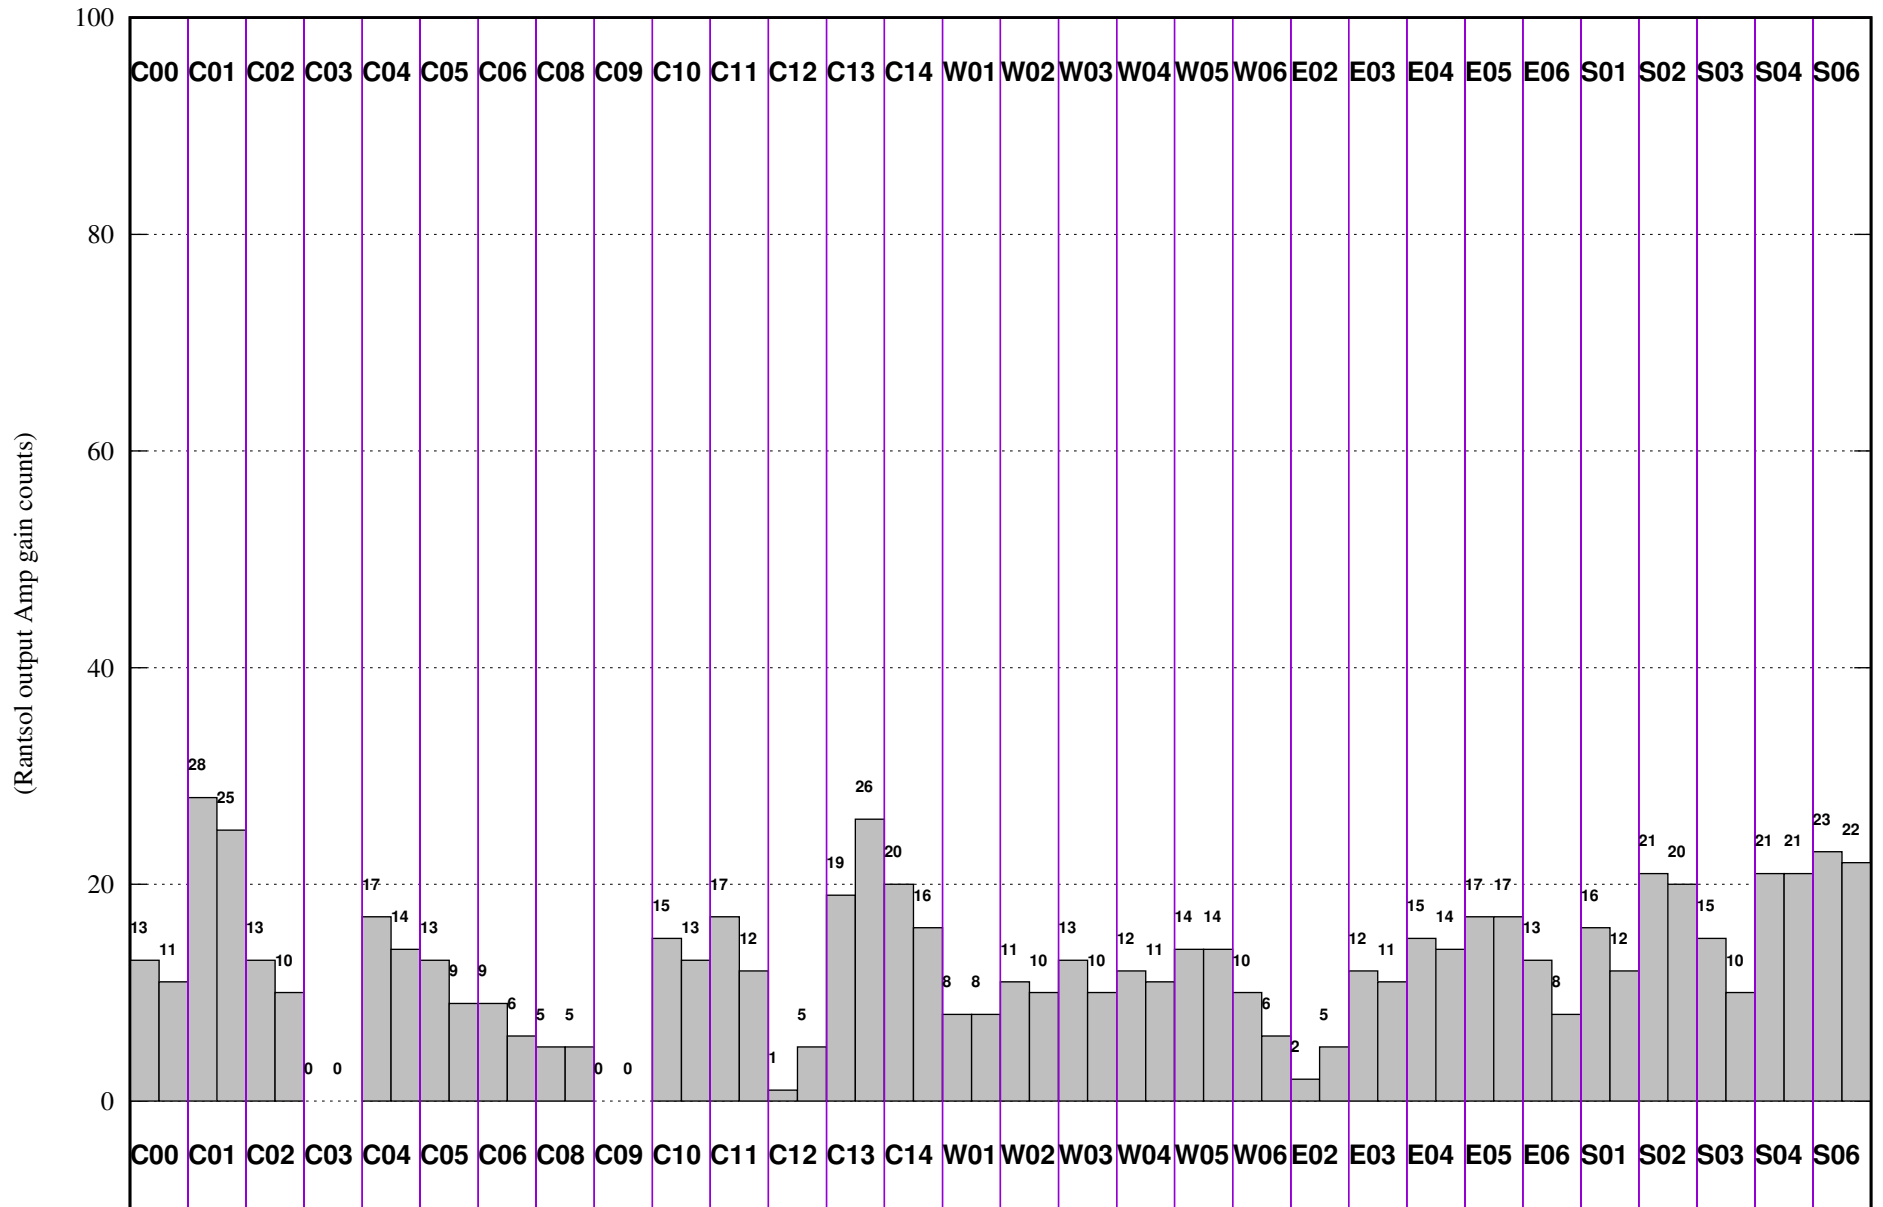

FRINGE STATUS (Rf:1371.000,1371.000 MHz., LO1:1320.000,1320.000 MHz., LO4/5:149.000,156.000 MHz.)

( File:/gsbifrddata1/09jul/pntg<sub>b</sub>and5<sub>0</sub>8jul2021.lta, scan:0, chan:150, Src:3C147E0, Date:09Jul2021 08:24:52)