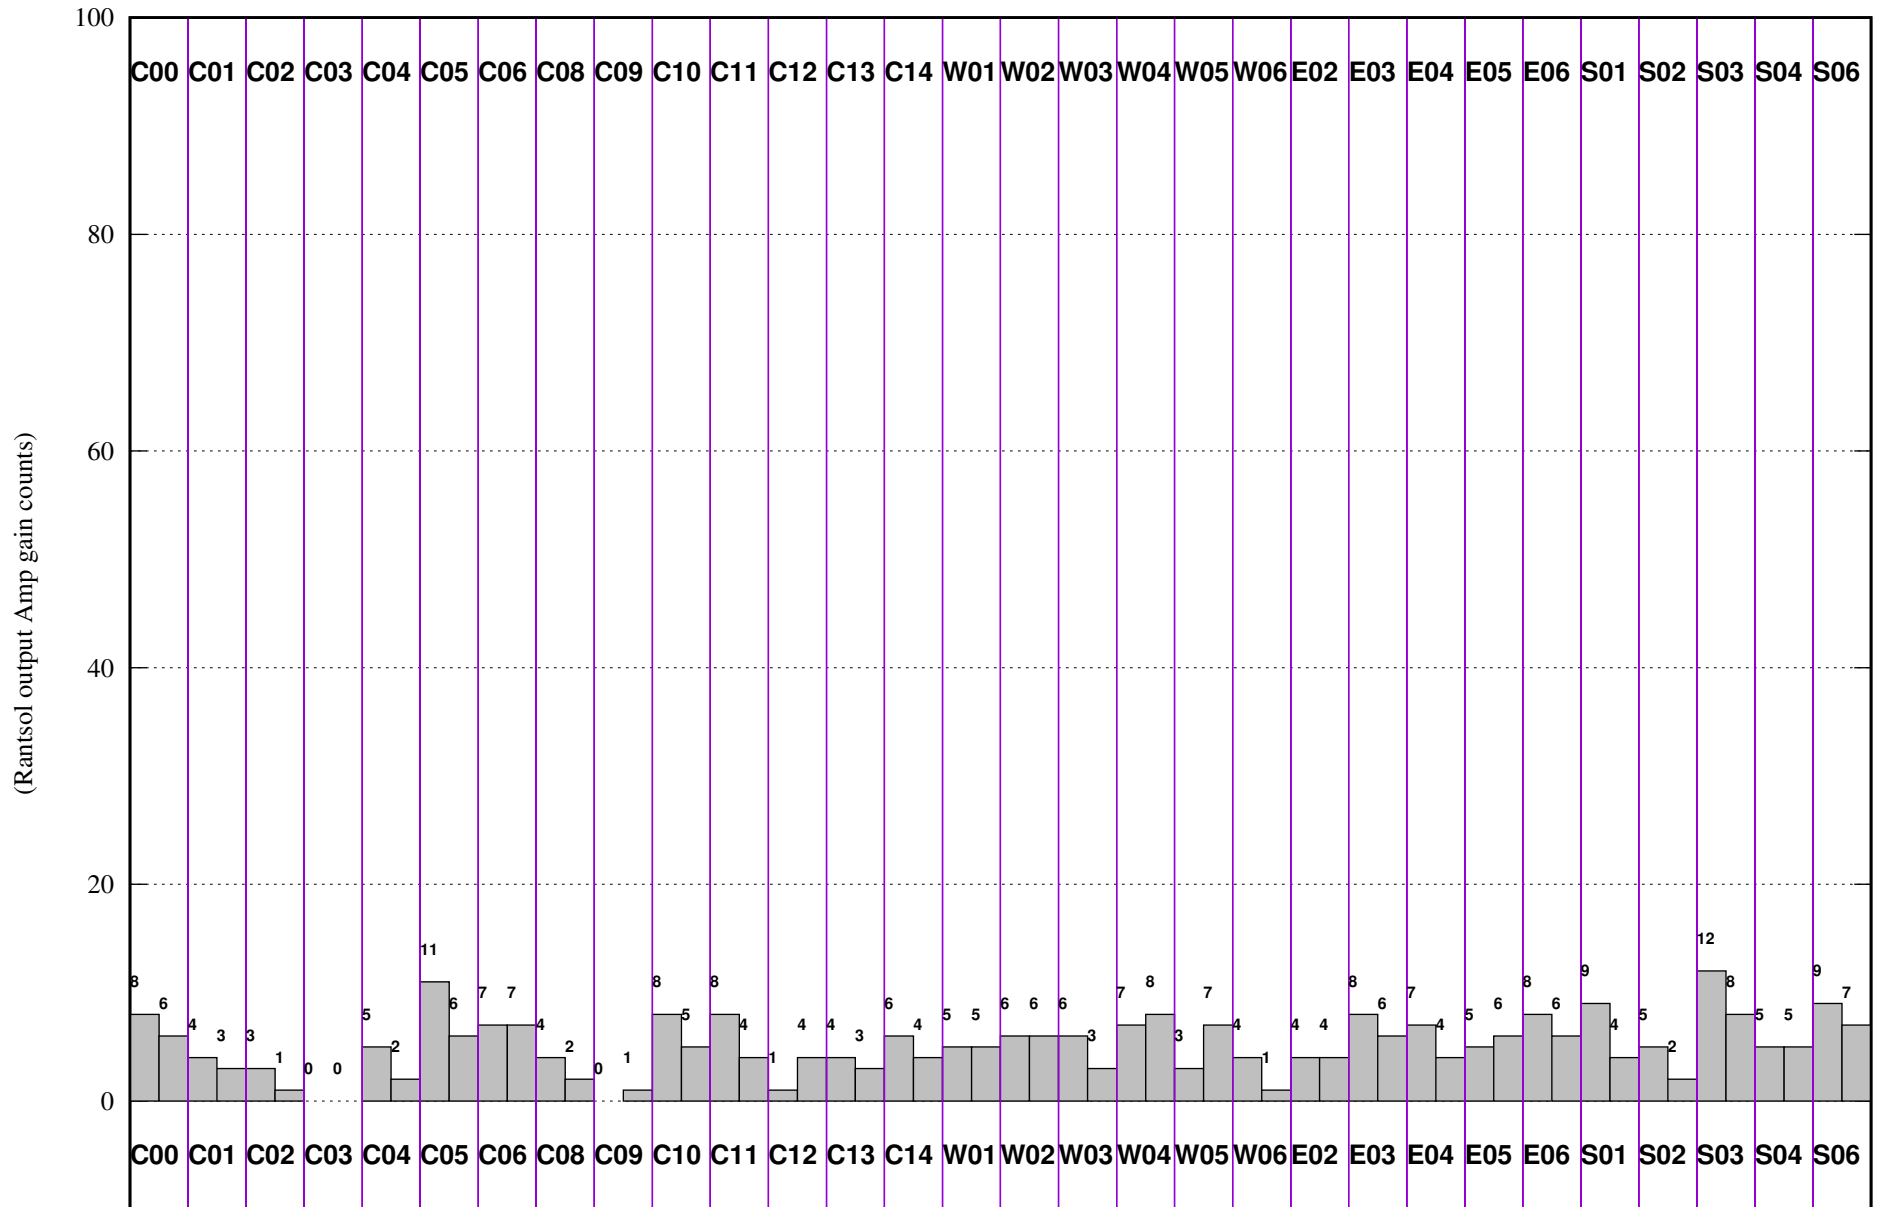

FRINGE STATUS (Rf:1371.000,1371.000 MHz., LO1:1320.000,1320.000 MHz., LO4/5:149.000,156.000 MHz.)

( File:/gsbifrddata1/09jul/pntg<sub>3</sub>and5<sub>0</sub>8jul2021.lta.1, scan:0, chan:150, Src:3C48E0, Date:09Jul2021 09:23:01)