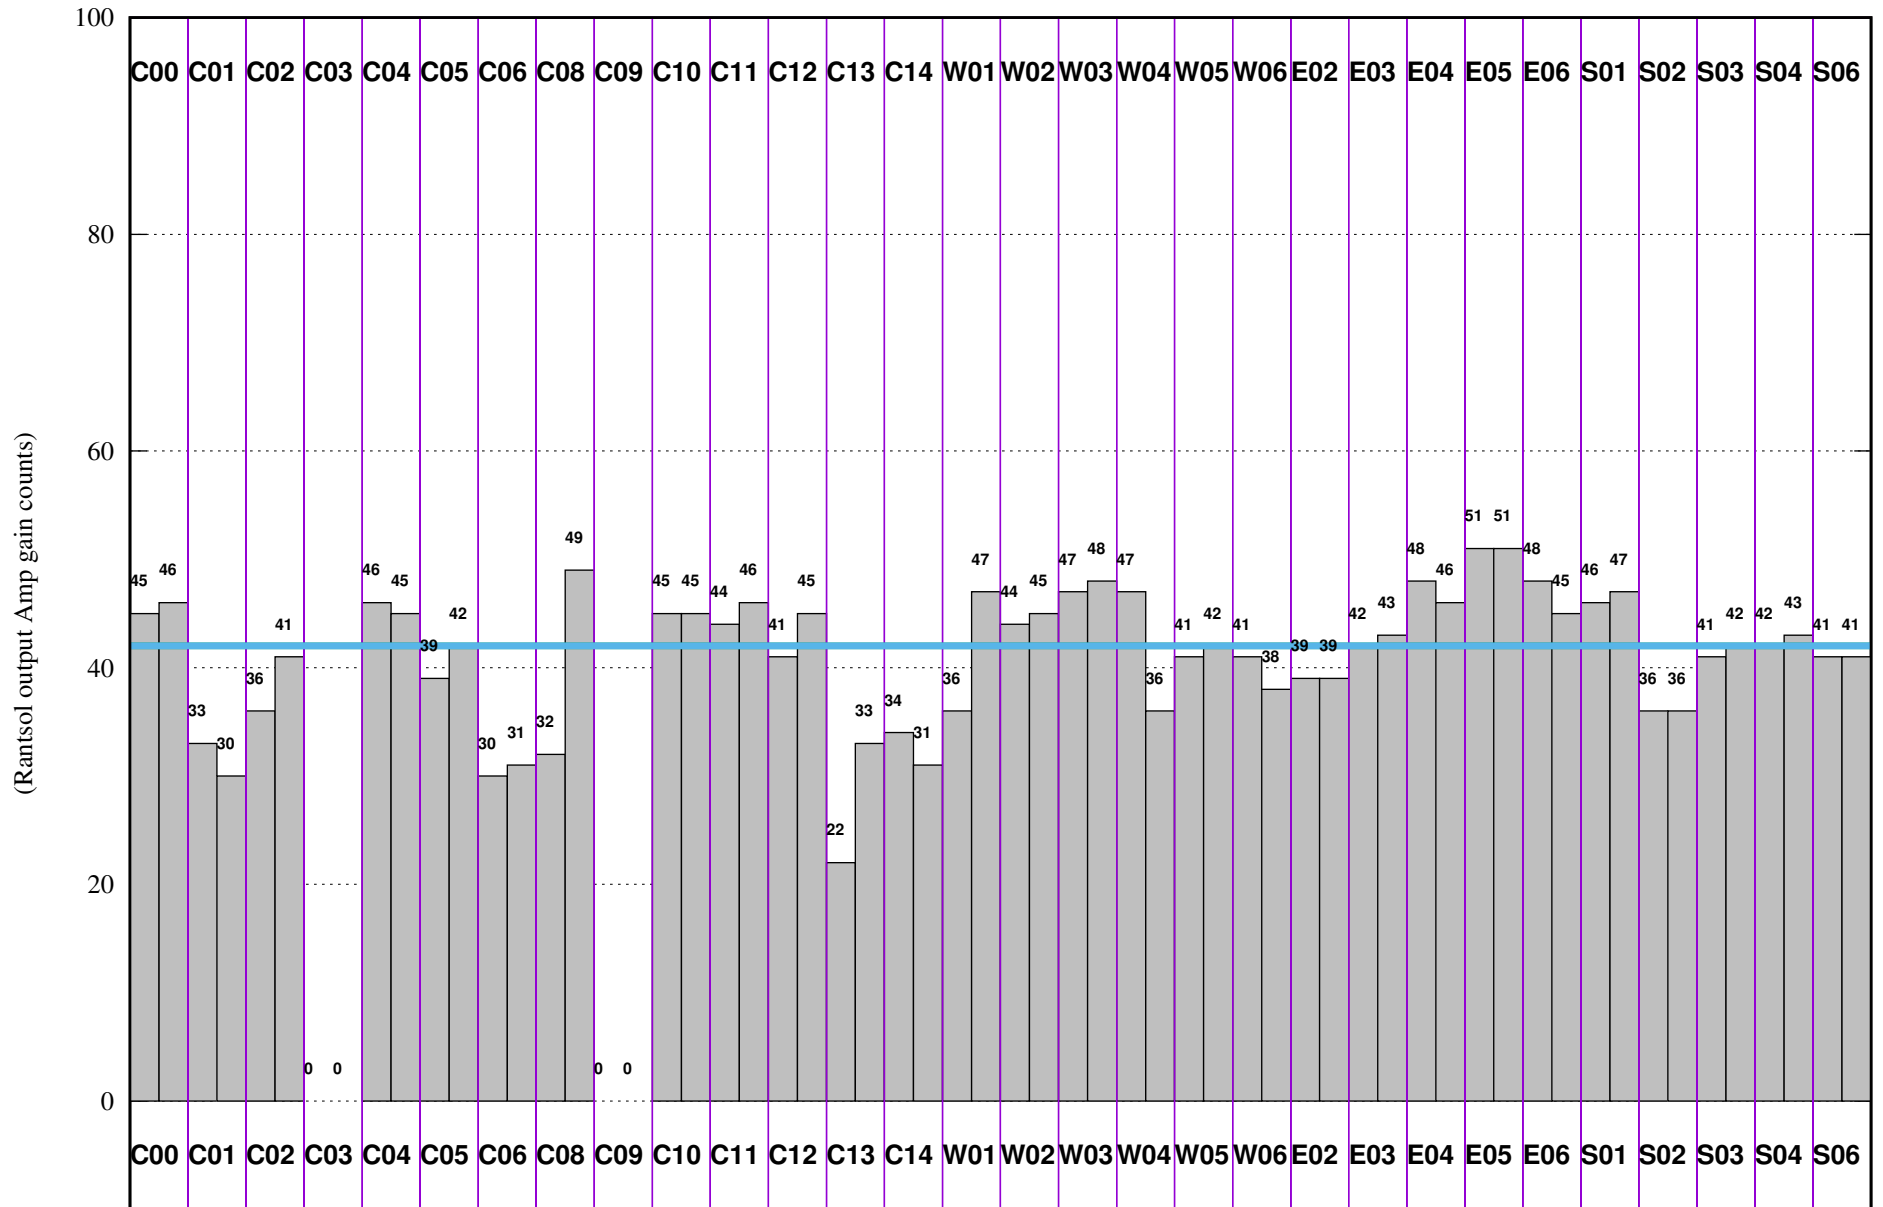

FRINGE STATUS (Rf:1371.000,1371.000 MHz., LO1:1320.000,1320.000 MHz., LO4/5:149.000,156.000 MHz.)

(File:/gsbifrd1/09jul/tst_band5₀8jul2021.lta, scan:0, chan:150, Src:3C147, Date:09Jul2021 10:12:12)