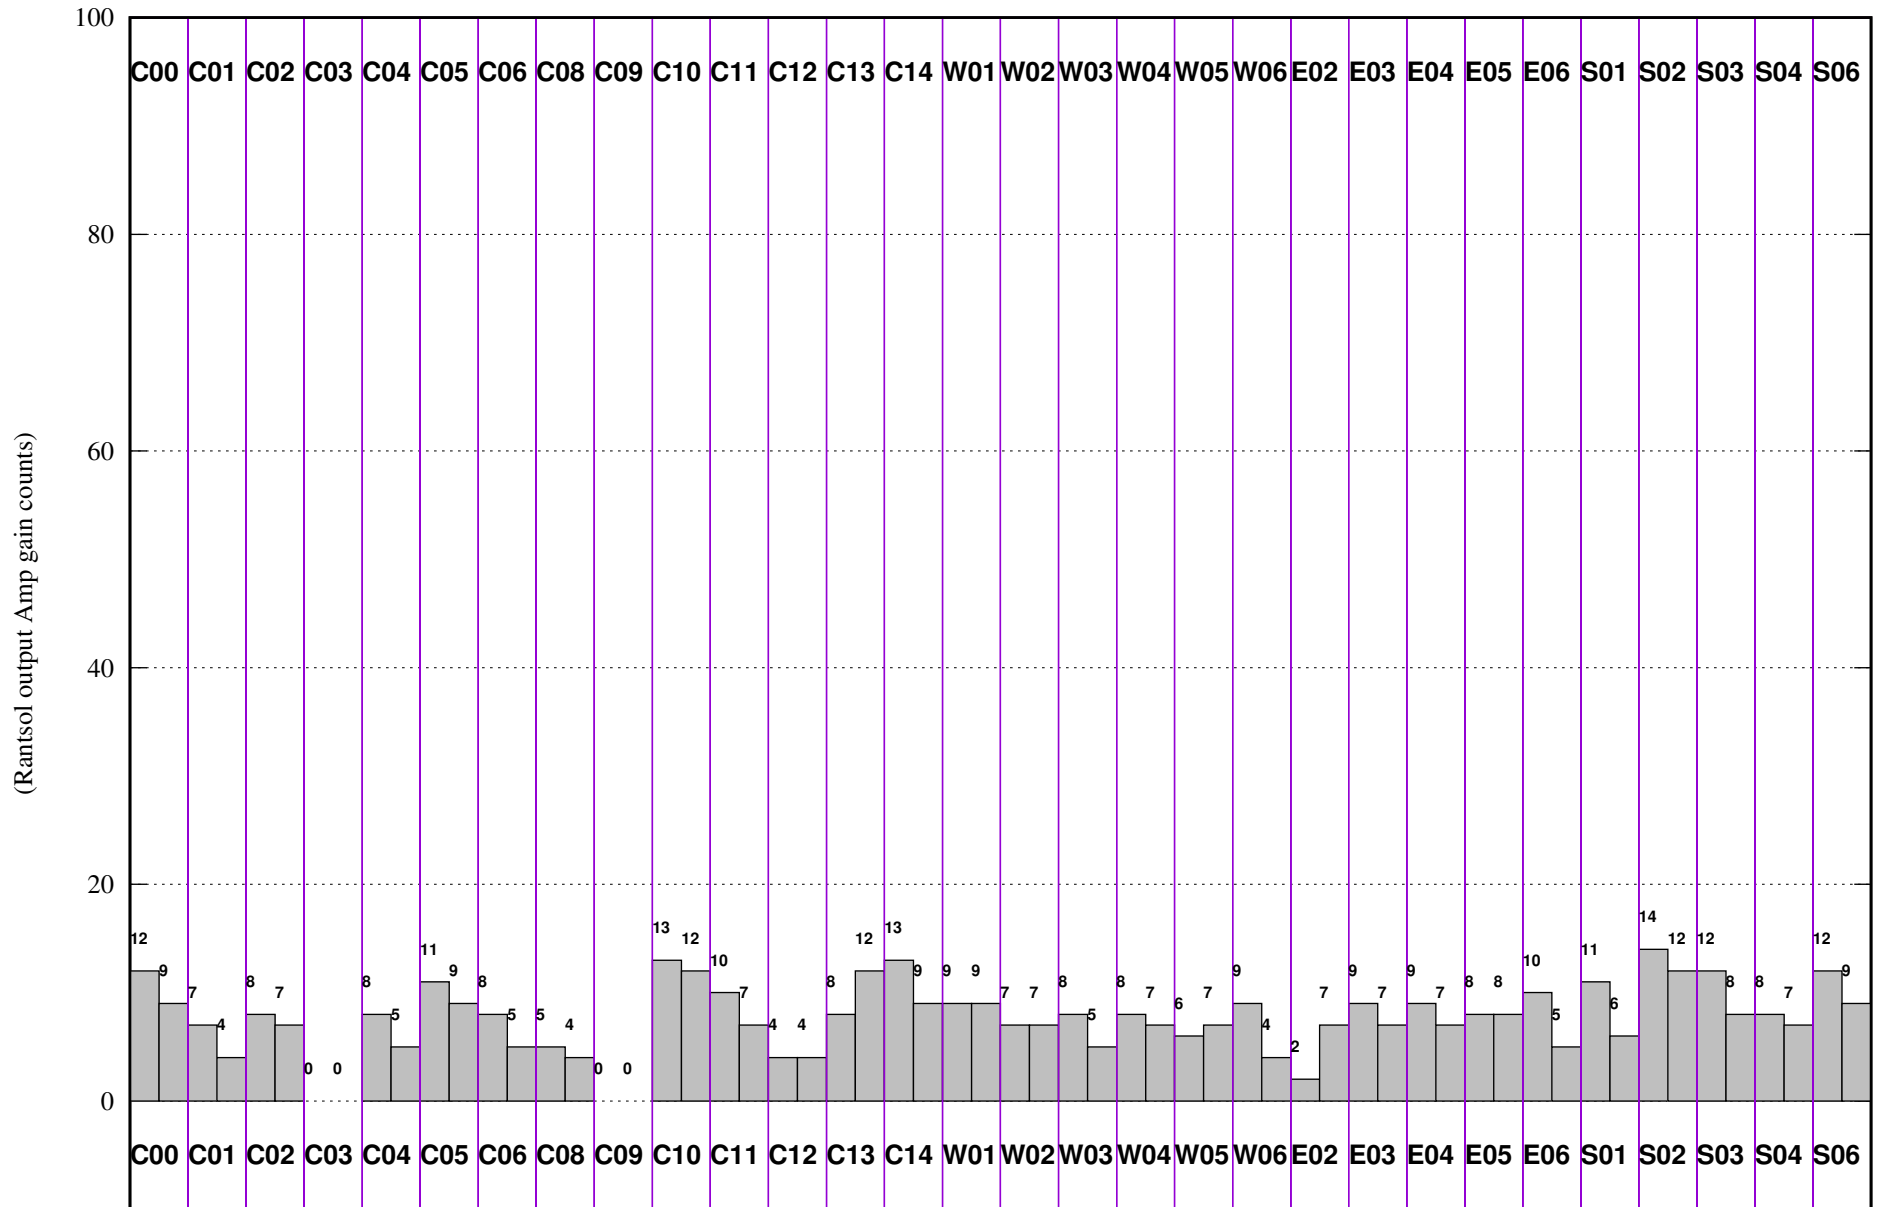

FRINGE STATUS (Rf:1371.000,1371.000 MHz., LO1:1320.000,1320.000 MHz., LO4/5:149.000,156.000 MHz.)

(File:/gsbifrddata/09jul/pntg_band5₀8jul2021.lta, scan:0, chan:150, Src:3C48E0, Date:09Jul2021 10:27:07)