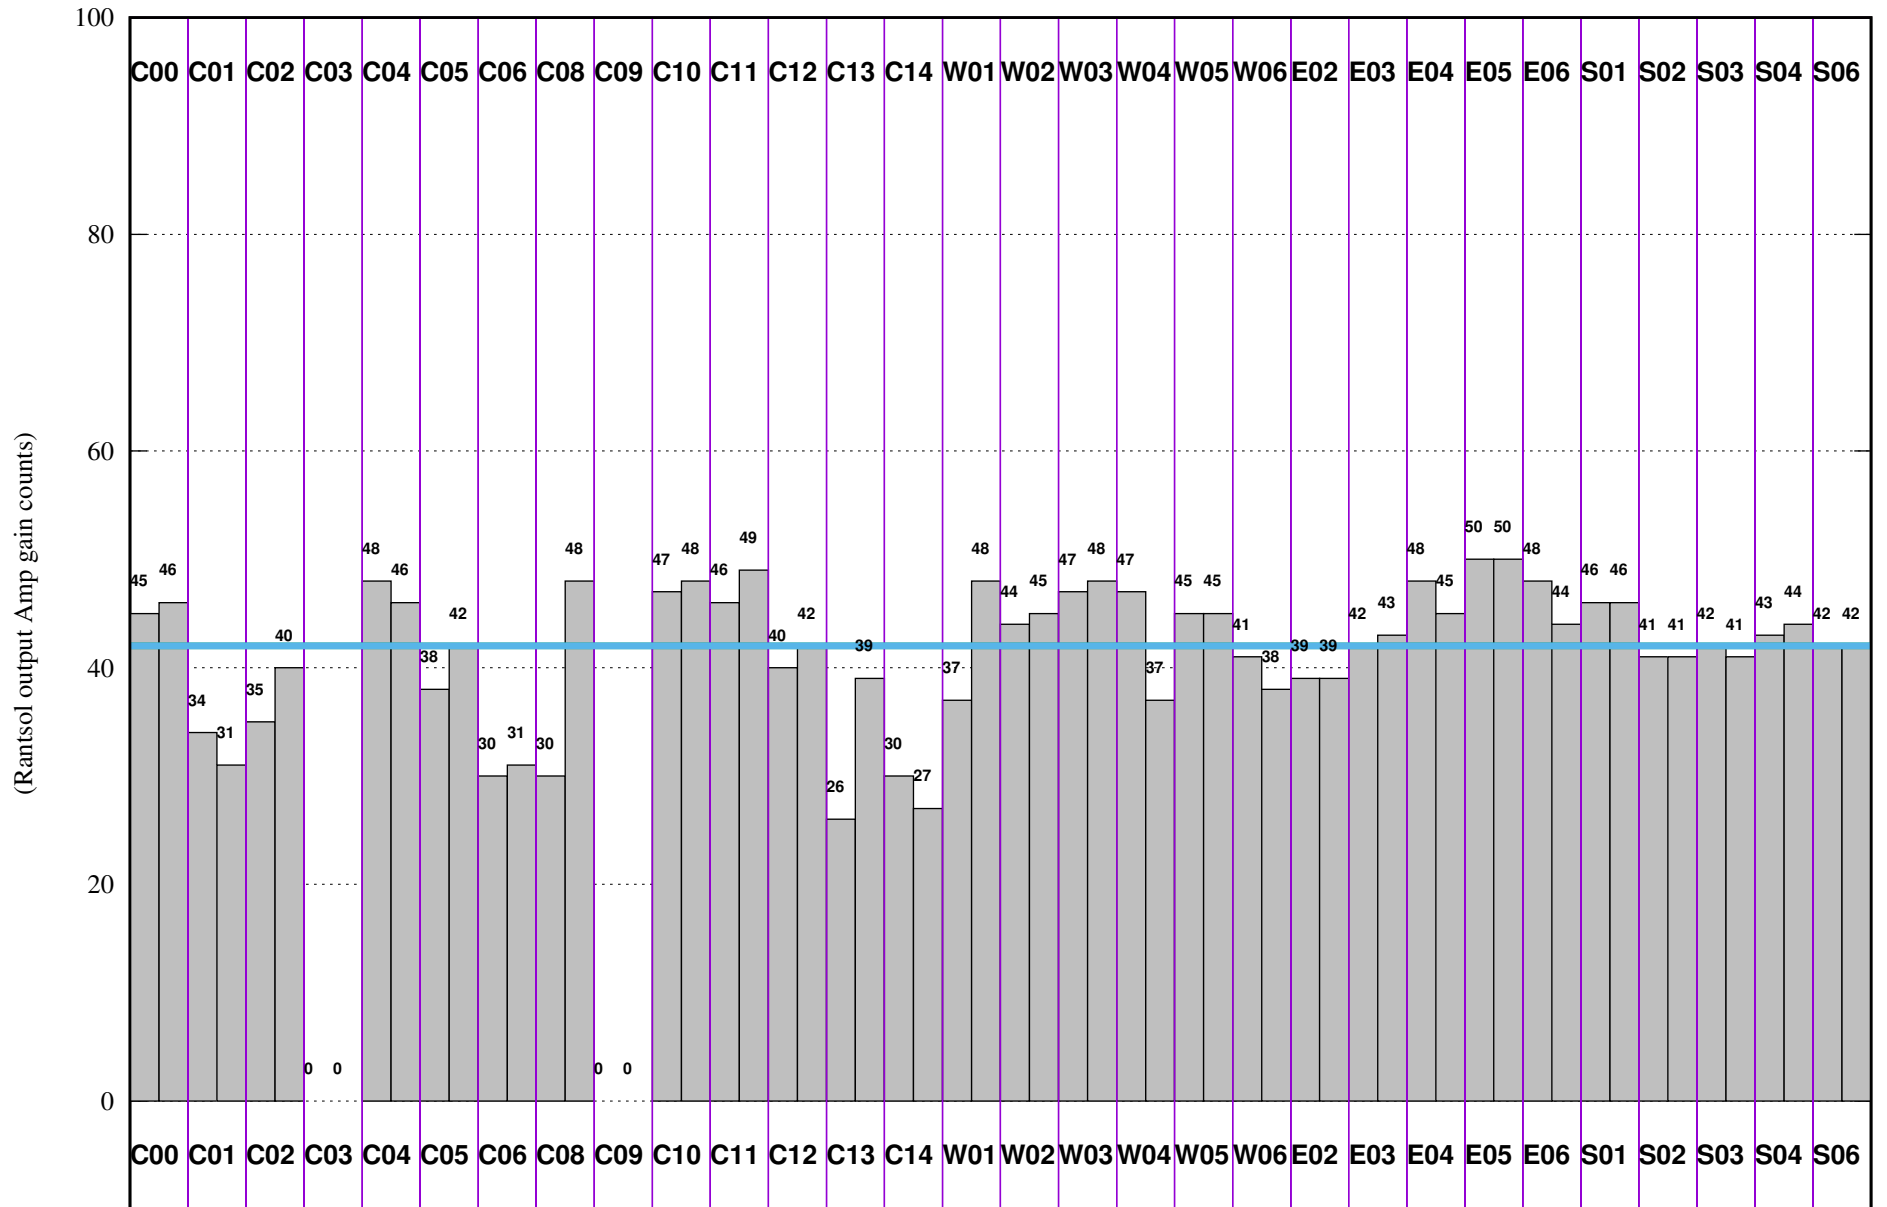

FRINGE STATUS (Rf:1371.000,1371.000 MHz., LO1:1320.000,1320.000 MHz., LO4/5:149.000,156.000 MHz.)

(File:/gsbifrddata/09jul/40_96_04jul2021_gsb.lta, scan:0, chan:150, Src:3C147, Date:09Jul2021 11:14:59)