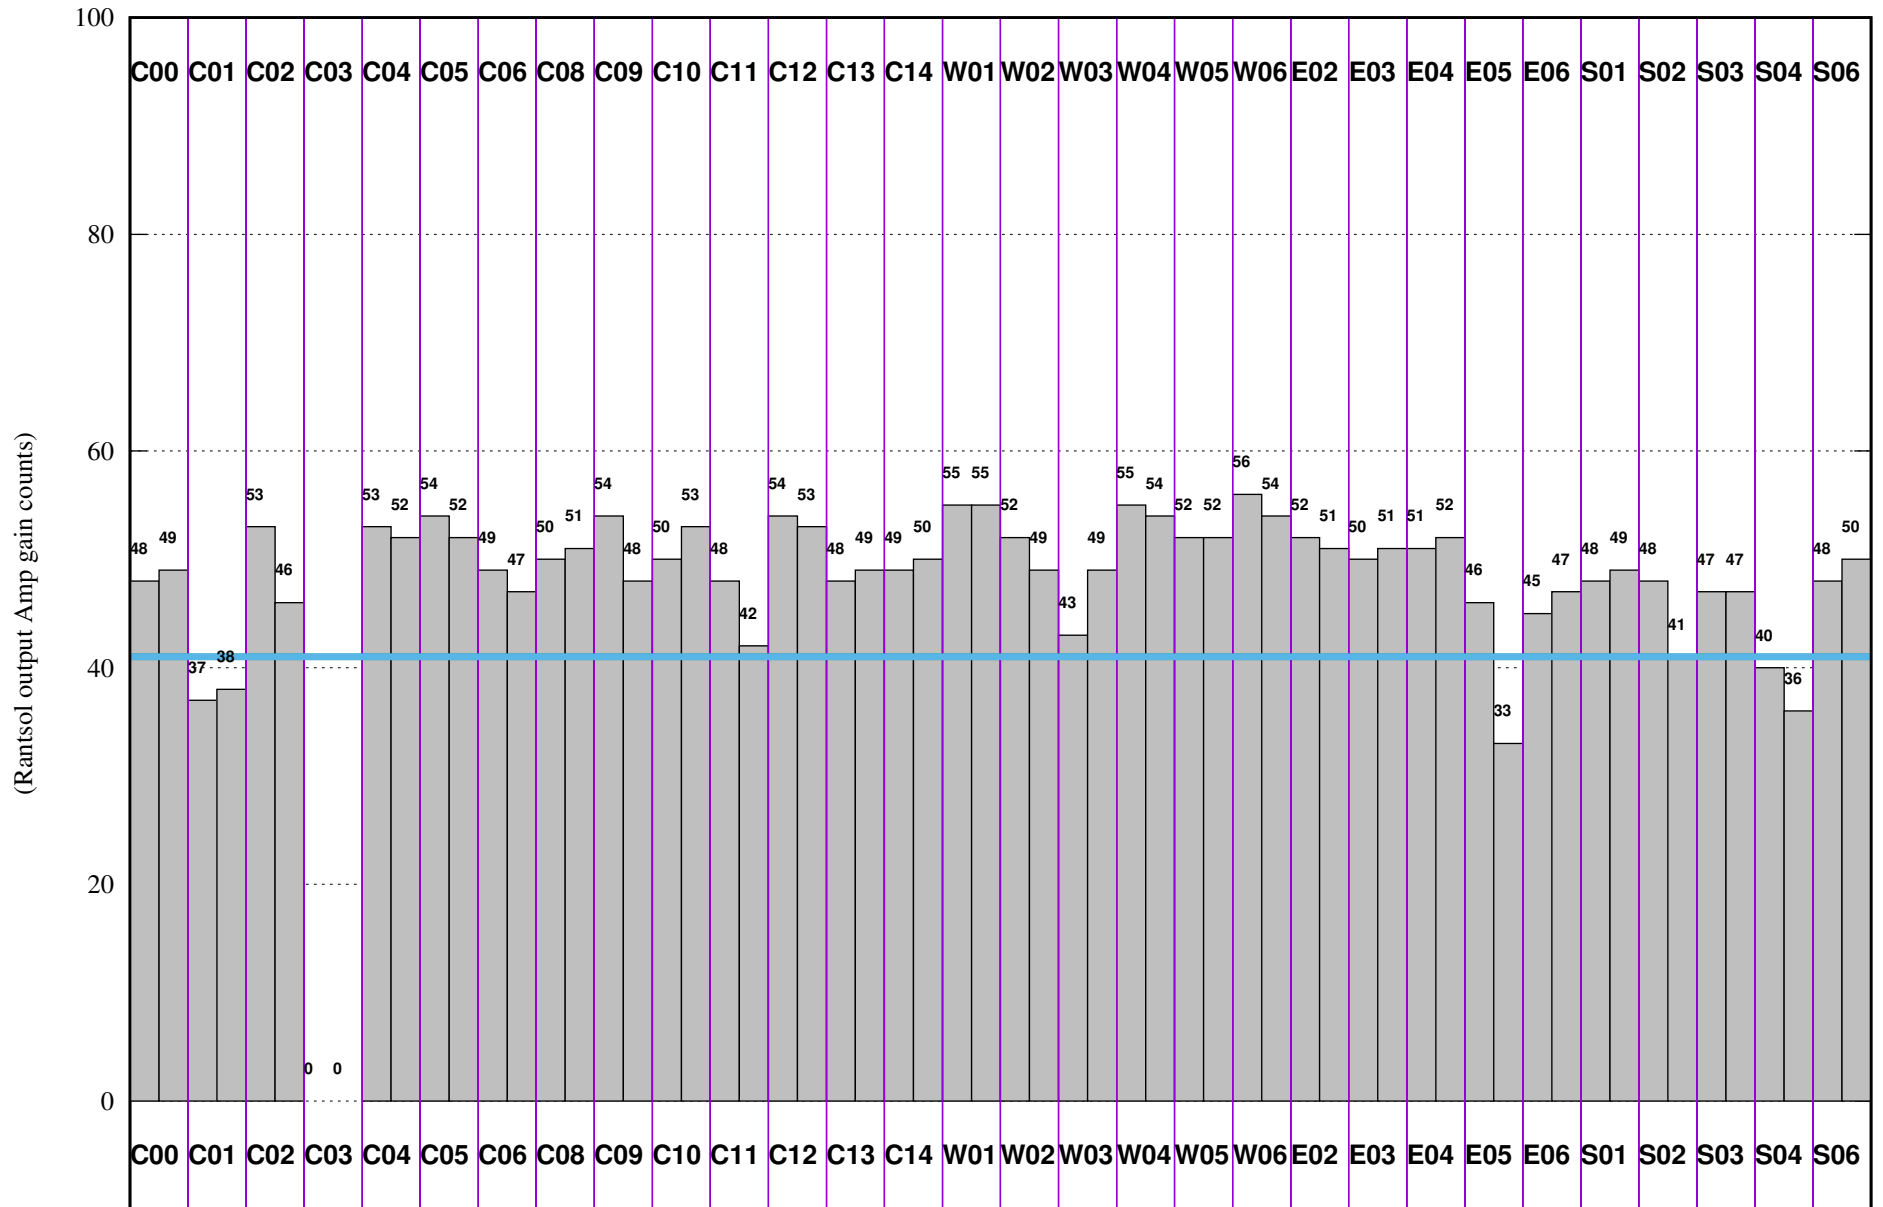

FRINGE STATUS (Rf:591.000,591.000 MHz., LO1:540.000,540.000 MHz., LO4/5:149.000,156.000 MHz.)

( File:/gsbifrddata/09jul/40\_90\_9jul2021\_gsb.lta, scan:0, chan:150, Src:3C286, Date:09Jul2021 17:53:43)