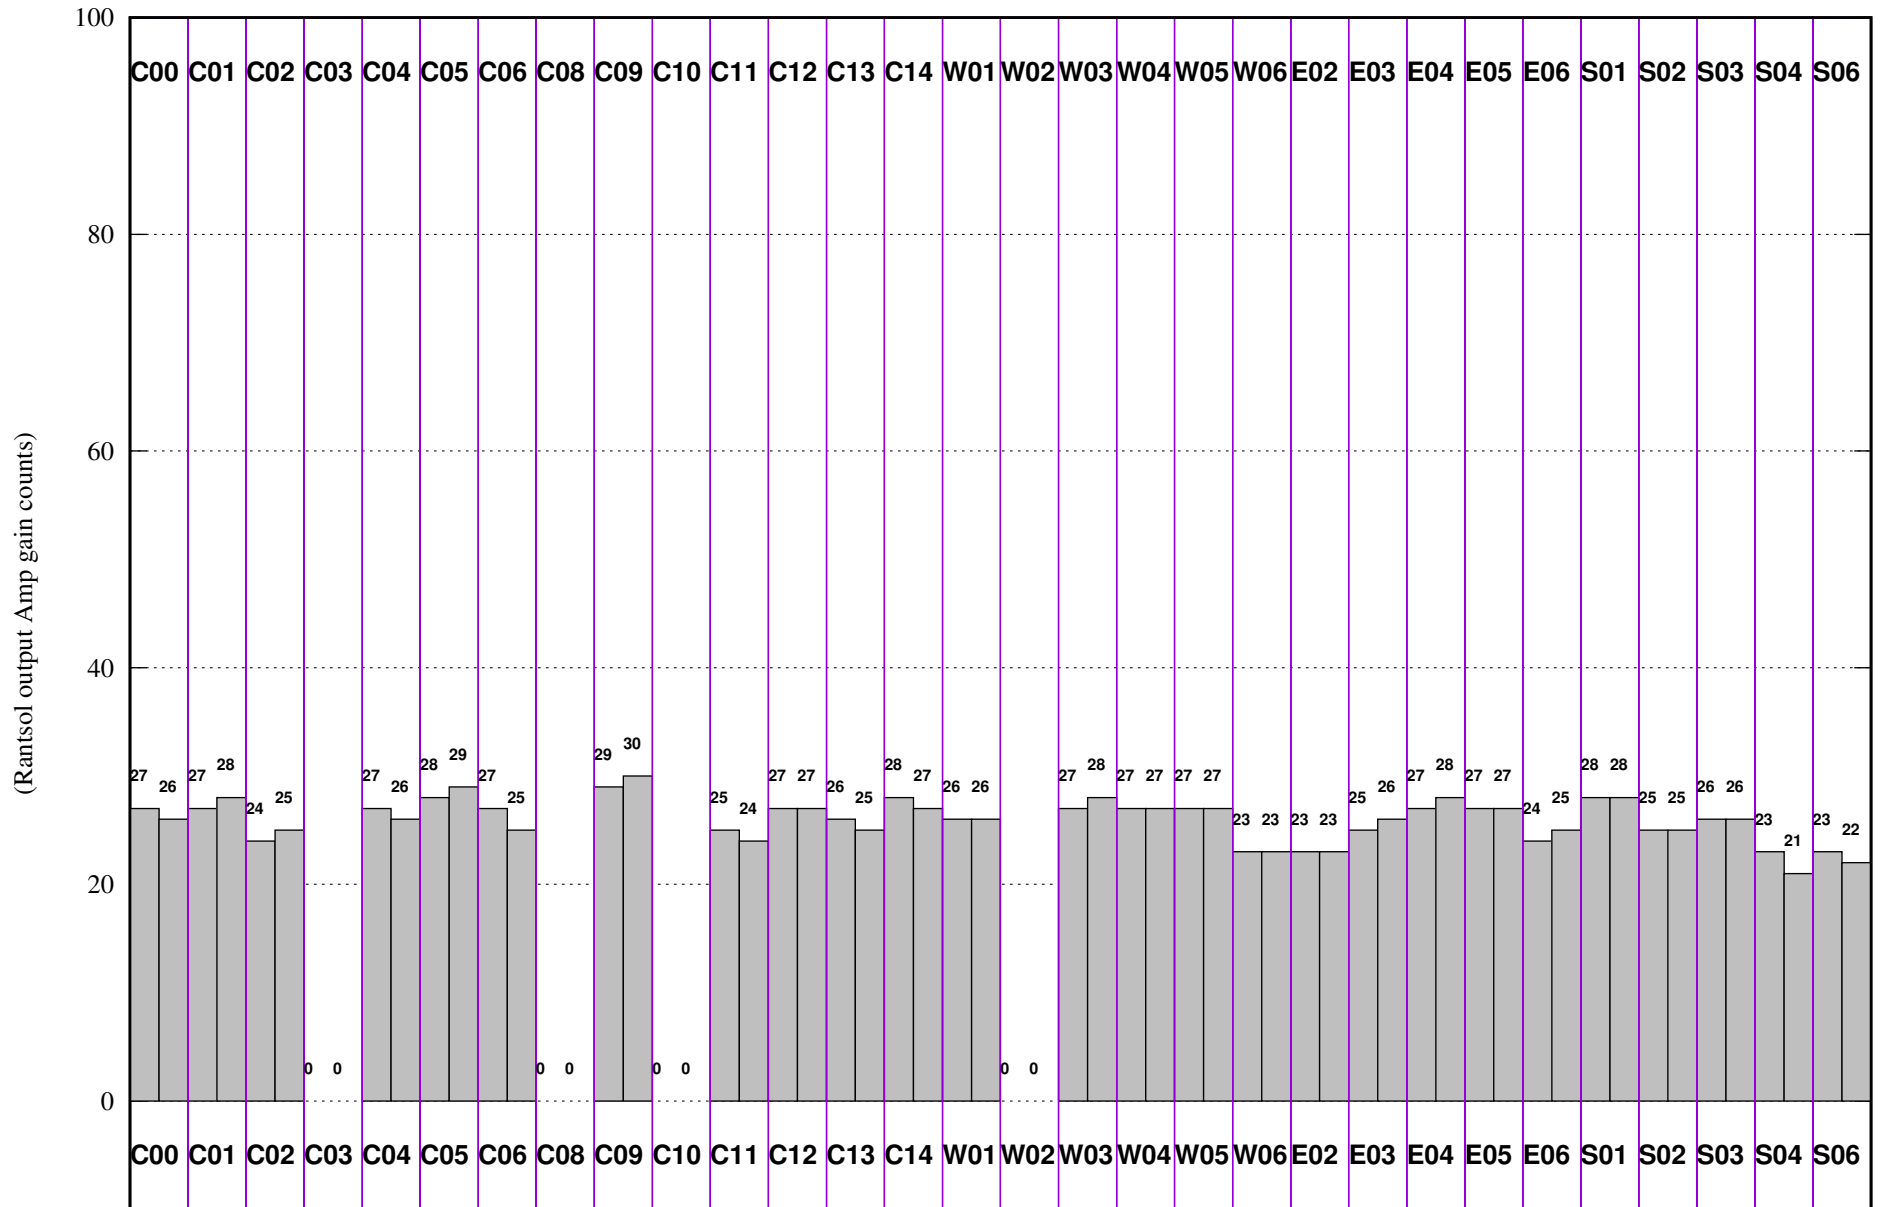

FRINGE STATUS (Rf:306.000,306.000 MHz., LO1:255.000,255.000 MHz., LO4/5:149.000,156.000 MHz.)

( File:/gsbifrddata1/09mar/39\_062\_09mar2021\_gsb.lta, scan:0, chan:150, Src:1154-350, Date:09Mar2021 01:42:42)