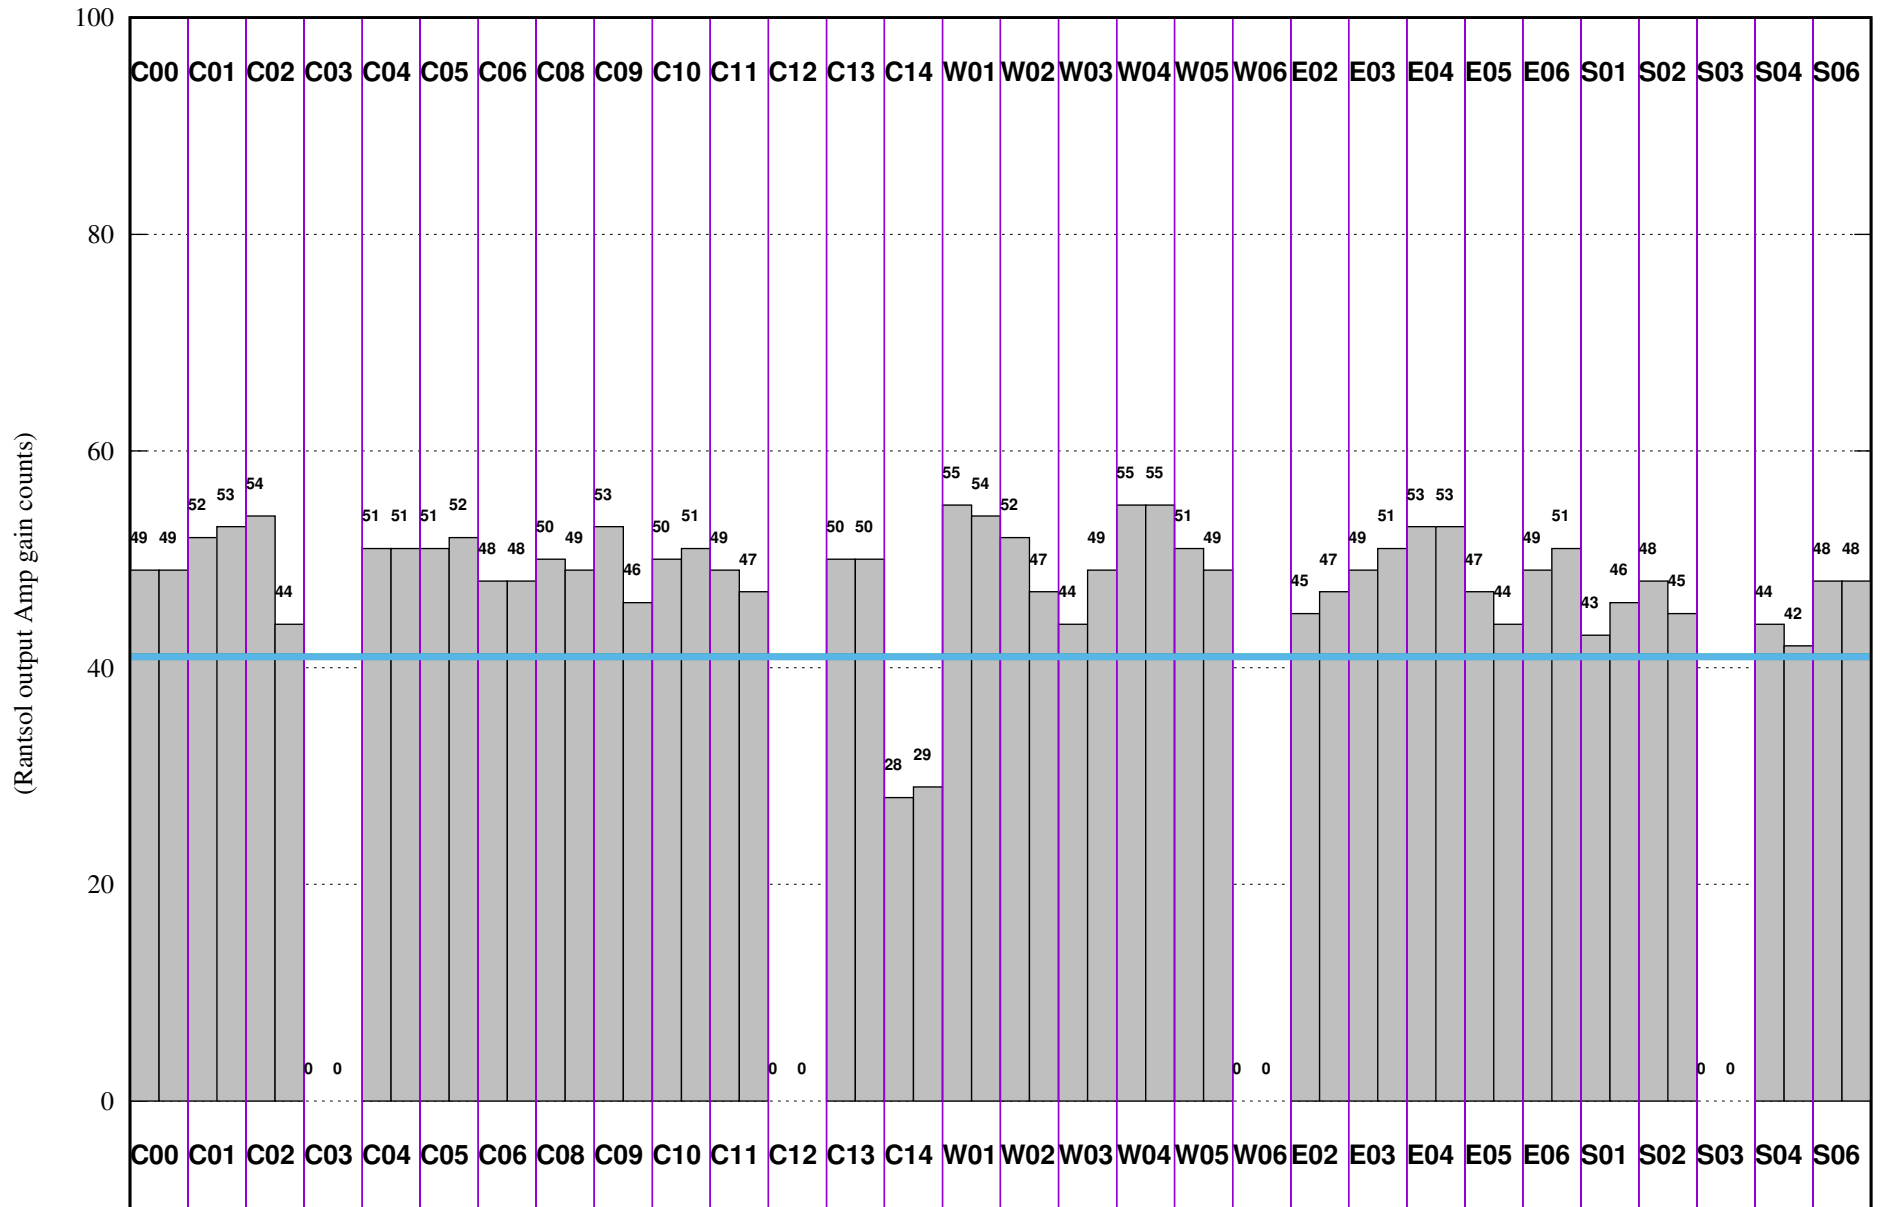

FRINGE STATUS (Rf:591.000,591.000 MHz., LO1:540.000,540.000 MHz., LO4/5:149.000,156.000 MHz.)

(File:/gsbifrddata/09mar/ddtc16209mar2021_gsb.lta, scan:0, chan:150, Src:3C147, Date:09Mar2021 17:13:18)