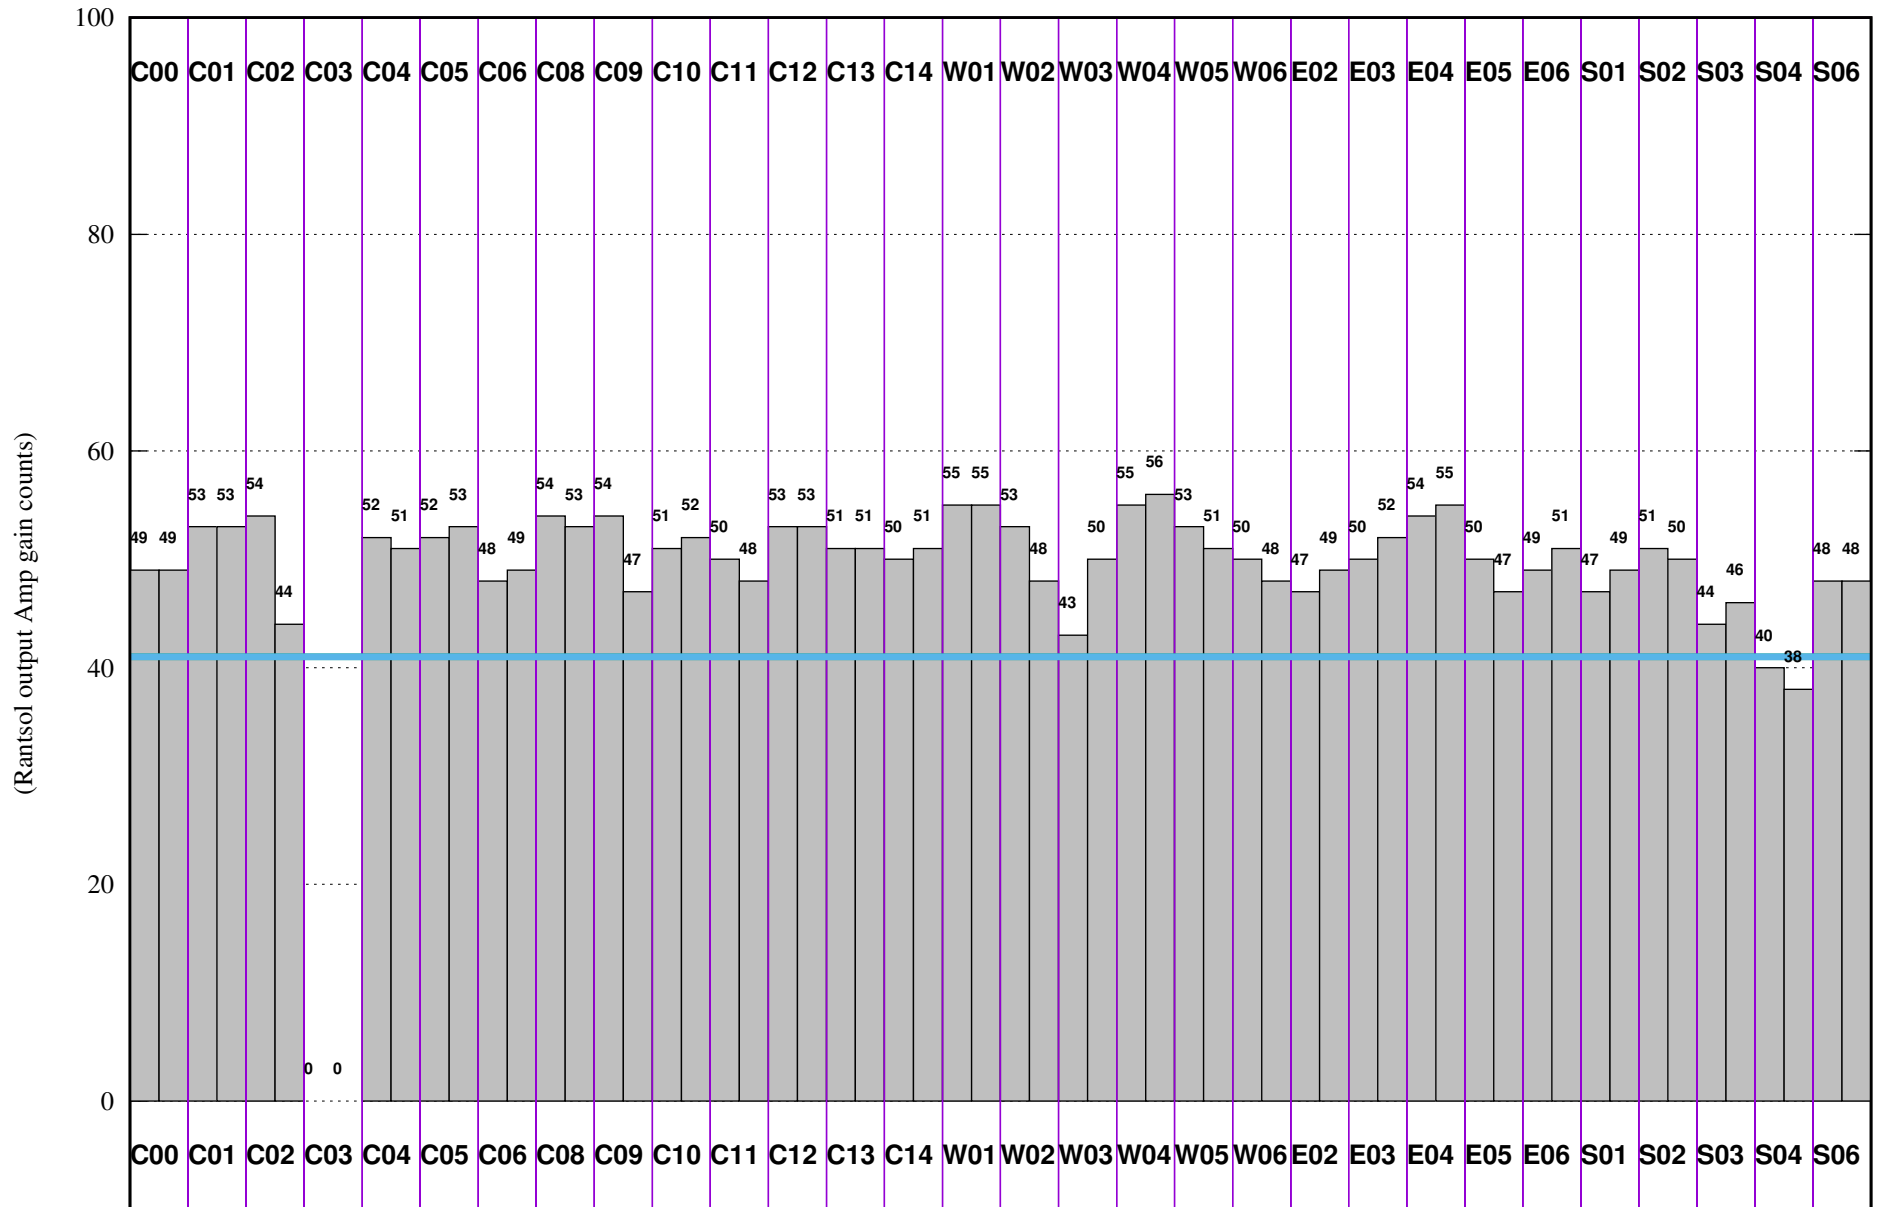

FRINGE STATUS (Rf:591.000,591.000 MHz., LO1:540.000,540.000 MHz., LO4/5:149.000,156.000 MHz.)

(File:/gsbifrddata1/09mar/39_011_09mar2021_gsb.lta, scan:0, chan:150, Src:3C147, Date:09Mar2021 20:30:05)