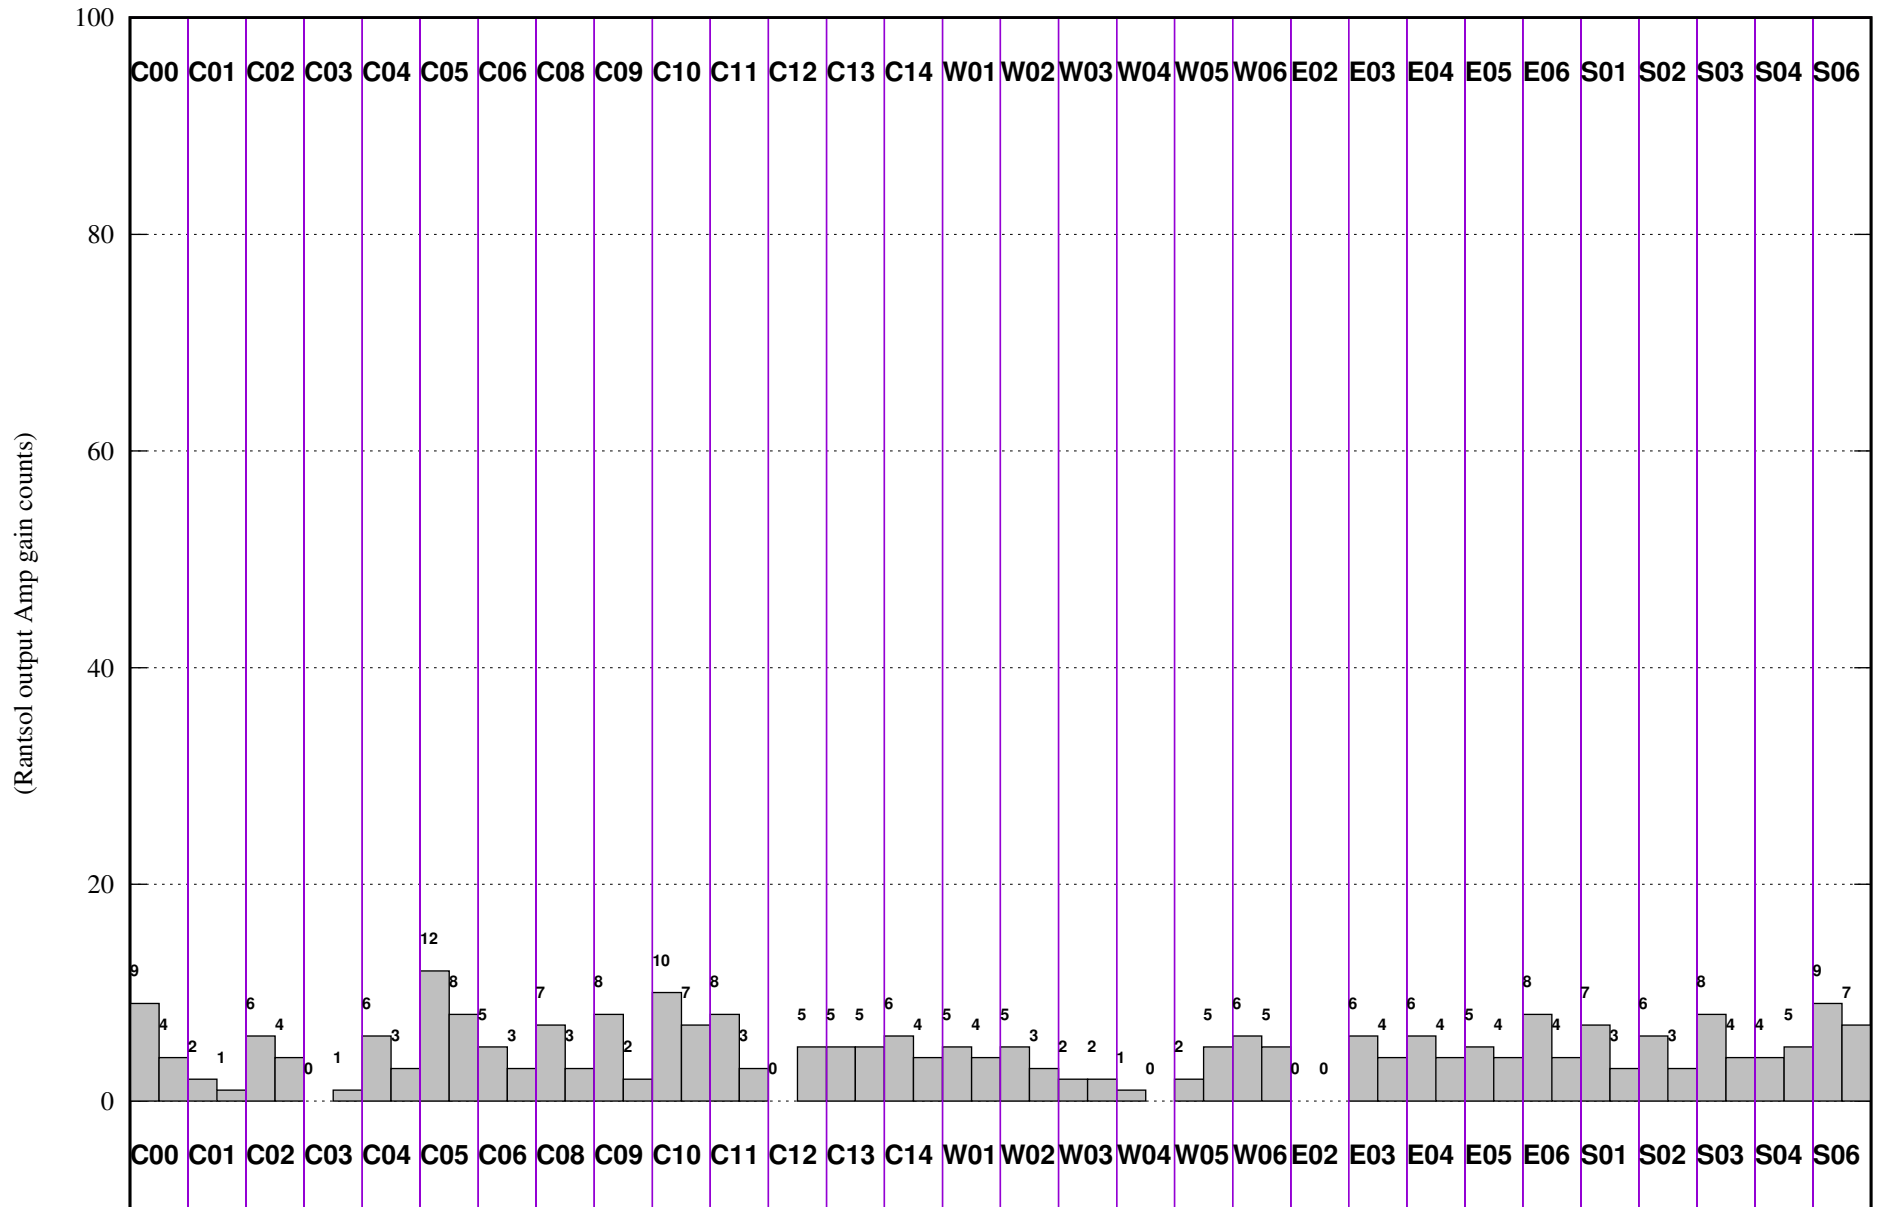

FRINGE STATUS (Rf:1371.000,1371.000 MHz., LO1:1320.000,1320.000 MHz., LO4/5:149.000,156.000 MHz.)

(File:/gsbifrddata1/09may/pntg_b and 5_09may2021.lta.2, scan:0, chan:150, Src:3C48E0, Date:09May2021 13:52:35)