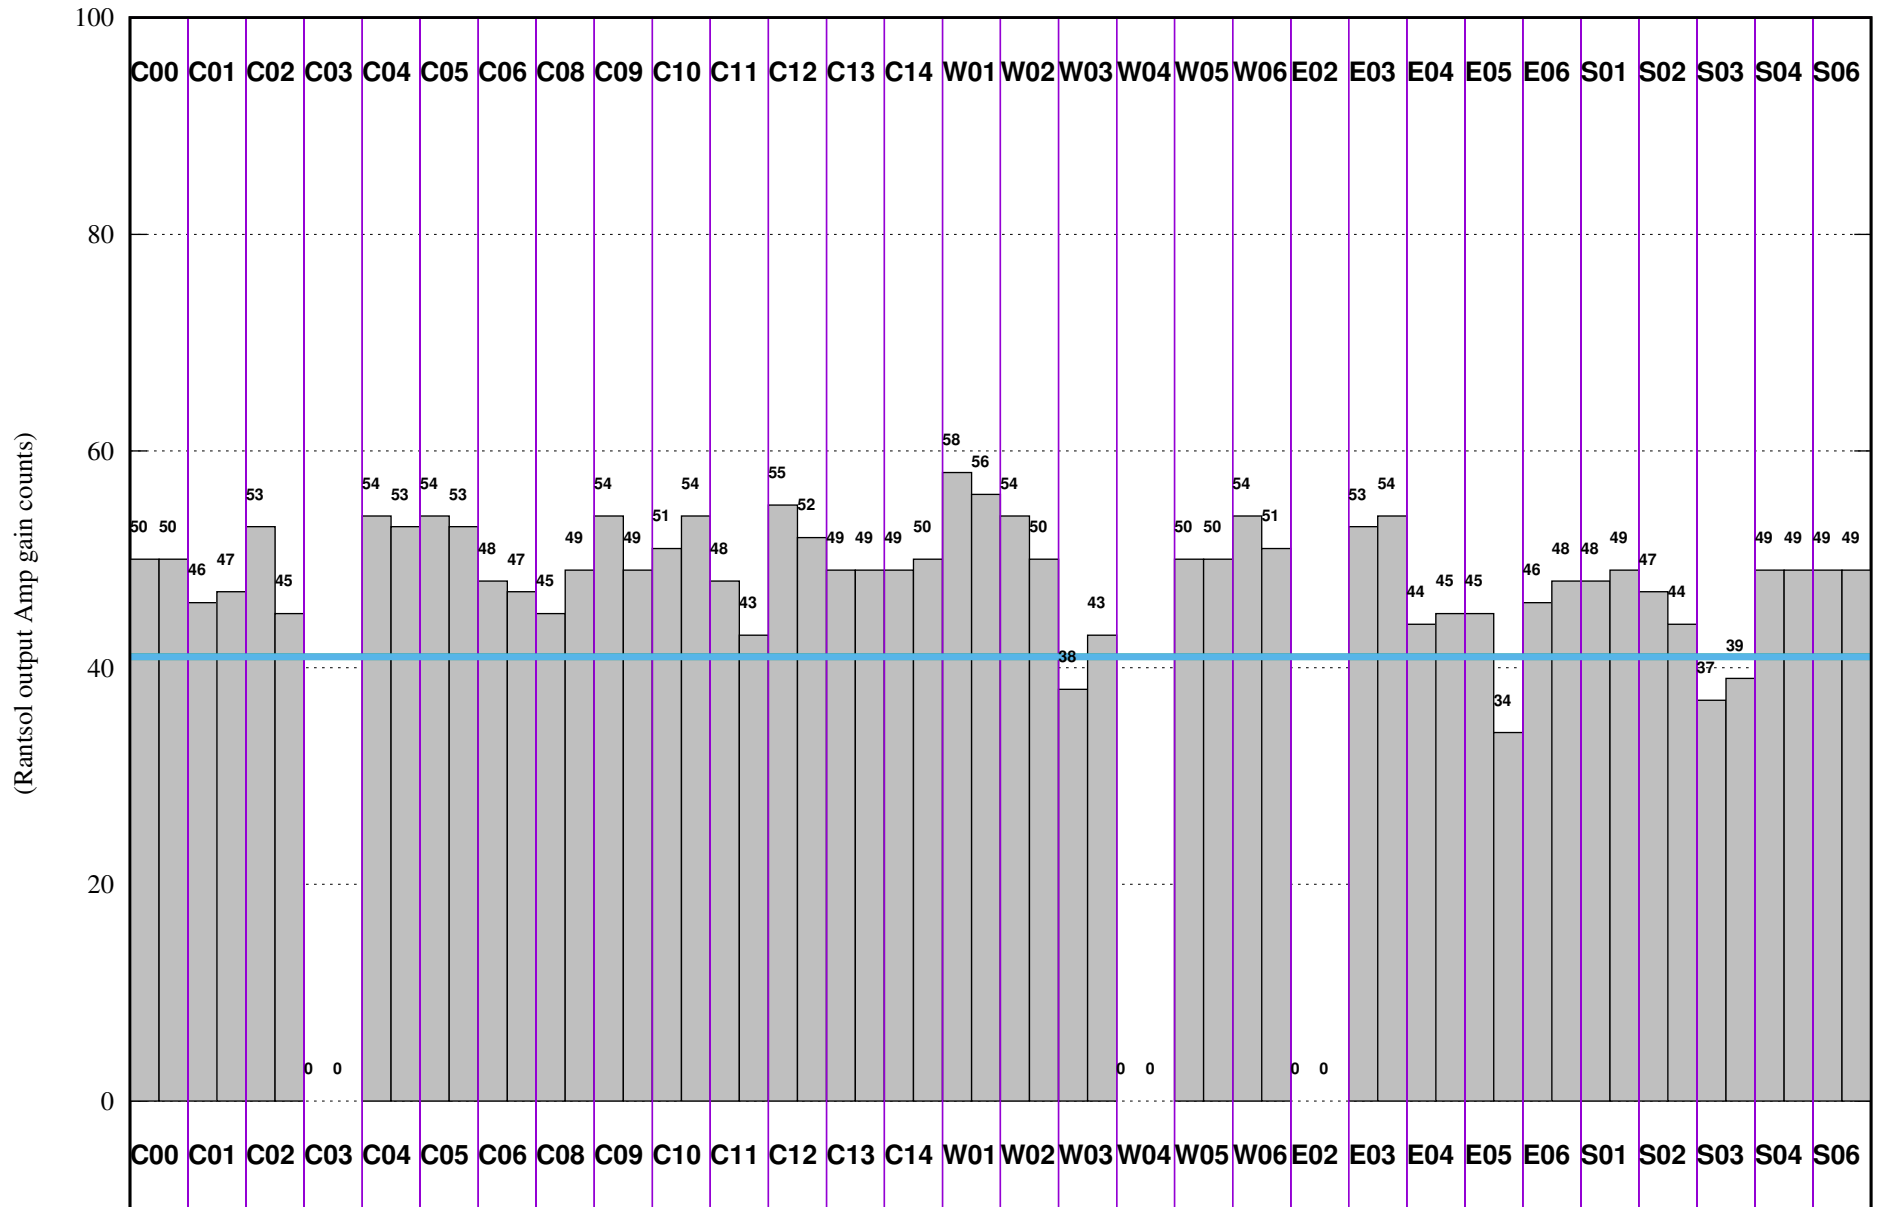

FRINGE STATUS (Rf:591.000,591.000 MHz., LO1:540.000,540.000 MHz., LO4/5:149.000,156.000 MHz.)

( File:/gsbifrddata1/09may/40\_90\_9may2021.lta, scan:0, chan:150, Src:3C286, Date:09May2021 22:06:24)